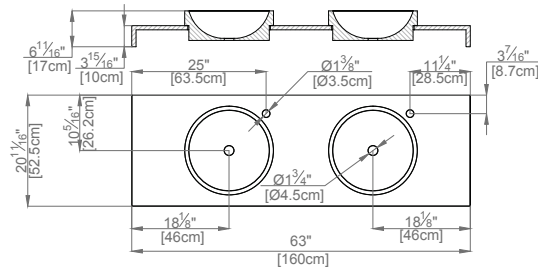

BAÑOS / LAVABOS

Navona Top Double BIOprot

El conjunto incluye:
-Lavabos
-Escuadras de sujeción
-Tornillería