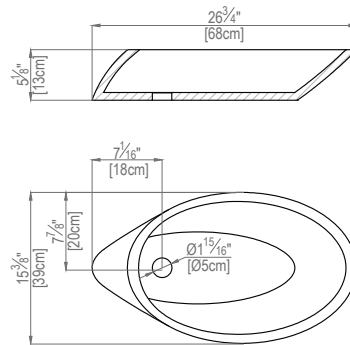

Trend BIOprot

El conjunto incluye:
-Lavabo