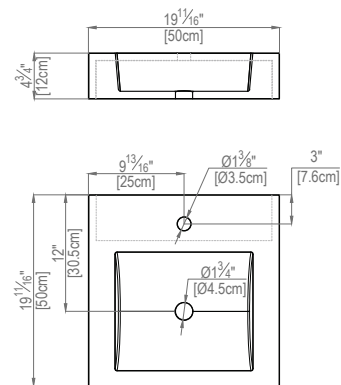

Bodrum BIOprot

El conjunto incluye:
-Lavabo