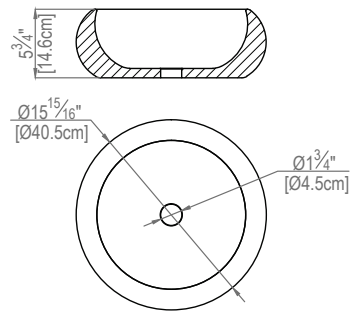

BAÑOS / LAVABOS

Zeno BIOprot

El conjunto incluye:
-Lavabo