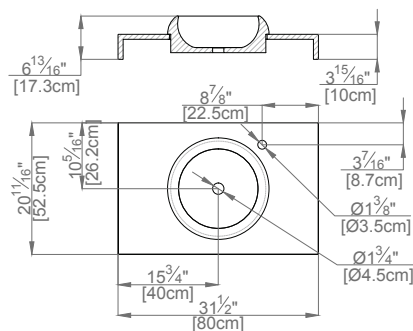

Zeno Top Single BIOprot

El conjunto incluye:
-Lavabo
-Escuadras de sujeción
-Tornillería