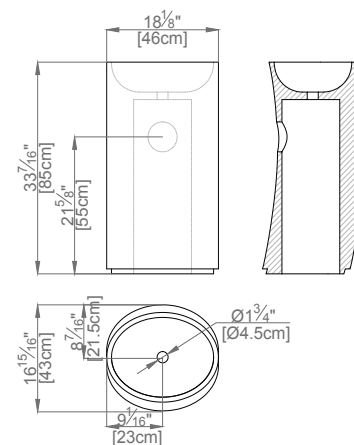

Thai BIOprot

El conjunto incluye:
-Lavabo
-Kit de mantenimiento