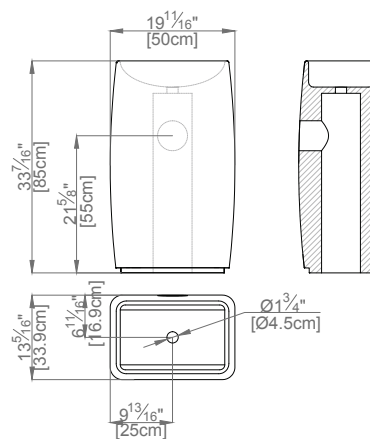

Phuket BIOprot

El conjunto incluye:
-Lavabo
-Kit de mantenimiento