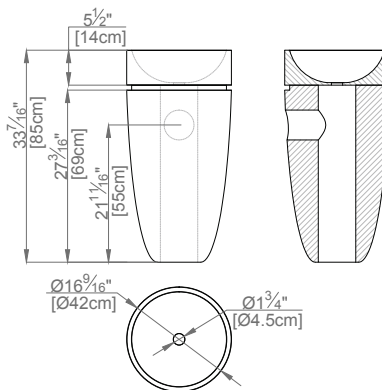

BAÑOS / LAVABOS

Krabi BIOprot

El conjunto incluye:
-Lavabo
-Kit de mantenimiento