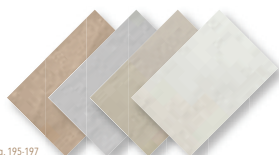

MADAGASCAR.ONA

Monoporosa Rectificado Rectified Wall Tiles

MADAGASCAR BLANCO
V1440025 - 100143819 - G261
33.3x100 cm (x9.2 mm) 13"x39 1/2"

PERFIL MADAGASCAR BLANCO
V3960306 - 100104718 - G97
1.5x100 cm (x15.0 mm) 5/8"x39 1/2"

MADAGASCAR BEIGE
V1440030 - 100144349 - G261
33.3x100 cm (x9.2 mm) 13"x39 1/2"

PERFIL MADAGASCAR BEIGE
V3960292 - 100099250 - G97
1.5x100 cm (x15.0 mm) 5/8"x39 1/2"

MADAGASCAR NATURAL
V1440036 - 100144838 - G261
33.3x100 cm (x9.2 mm) 13"x39 1/2"

PERFIL MADAGASCAR NATURAL
V3960293 - 100099252 - G97
1.5x100 cm (x15.0 mm) 5/8"x39 1/2"

EMBALAJE PACKAGING	x CAJA BOX			x PALET		
	Piezas	M²(1)	Kg (1)	Box	M²(1)	Kg (1)
Modelo / Model						
Madagascar 33.3x100 cm	4	1.33	22.64	55	73.26	1245
Perfil 1.5x100 cm	15	0.45	5.40	28	12.60	151

MADAGASCAR.ONA

Monoporosa Rectificado Rectified Wall Tiles

ONA BLANCO
V1440101 - 100150945 - G271
33.3x100 cm (x12.0 mm) 13"x39 1/2"

ONA BEIGE
V1440017 - 100143850 - G271
33.3x100 cm (x12.0 mm) 13"x39 1/2"

ONA NATURAL
V1440028 - 100144500 - G271
33.3x100 cm (x12.0 mm) 13"x39 1/2"

ONA MARRÓN
V1440070 - 100148346 - G271
33.3x100 cm (x12.0 mm) 13"x39 1/2"

EMBALAJE PACKAGING	x CAJA BOX			x PALET		
	Piezas	M²(1)	Kg (1)	Box	M²(1)	Kg (1)
Modelo / Model						
Ona 33.3x100 cm	3	1.00	17.85	55	54.94	981