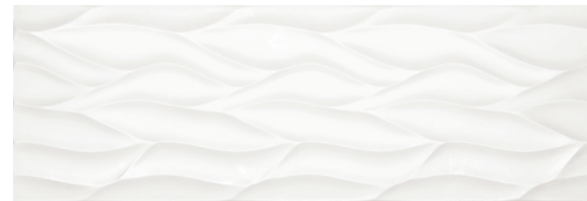

ONA WHITE MATT
V1440033 - 100144501 - G271
33.3x100 cm (x12.0 mm) 13"x39 1/2"