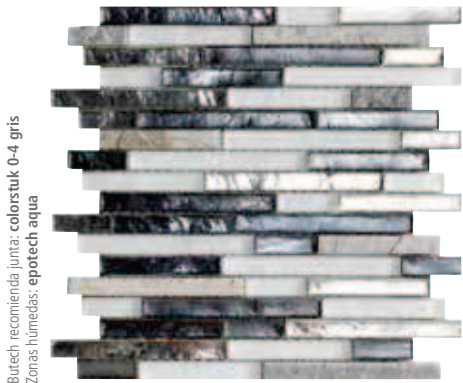

Treasures Bronze Emperador Strip

Mármol Vidrio

Treasures Bronze Emperador Moon

Mármol Vidrio

Butech recomienda junta: colorstuk 0-4 gris
Zonas húmedas: epotech aqua

Recomendaciones de Uso

- Pavimento Interior
- Pavimento Exterior
- Revestimiento Interior
- Revestimiento Exterior
- Revestimiento Duchas
- Pavimento Duchas
- Alrededores Piscinas
- Piscina / Spa
- Bajo Transito
- Medio Transito
- Suelos Comerciales
- Encimeras