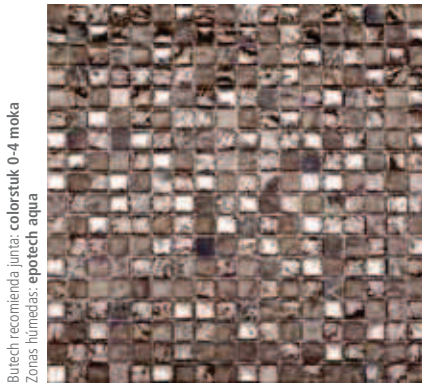

NOOHN MOSAICS / TREASURES

Butech recomendación junta: colorstuk 0-4 moka
Zonas húmedas: epotech aqua

Recomendaciones de Uso

- Pavimento Interior
- Revestimiento Interior
- Revestimiento Duchas
- Alrededores Piscinas
- Bajo Transito
- Suelos Comerciales
- Pavimento Exterior
- Revestimiento Exterior
- Pavimento Duchas
- Piscina / Spa
- Medio Transito
- Encimeras