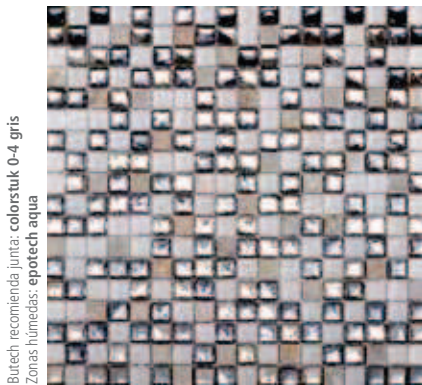

Butech recomendación junta: colorstuk 0-4 gris
Zonas húmedas: epotech aqua

Recomendaciones de Uso

- ☐ Pavimento Interior
- ☒ Revestimiento Interior
- ☒ Revestimiento Duchas
- ☐ Alrededores Piscinas
- ☐ Bajo Transito
- ☐ Suelos Comerciales
- ☐ Pavimento Exterior
- ☒ Revestimiento Exterior
- ☒ Pavimento Duchas
- ☒ Piscina / Spa
- ☐ Medio Transito
- ☒ Encimeras

Treasures Mist Shannan 1,5x1,5 cm 5/8" x 5/8"

Cuarcita Vidrio