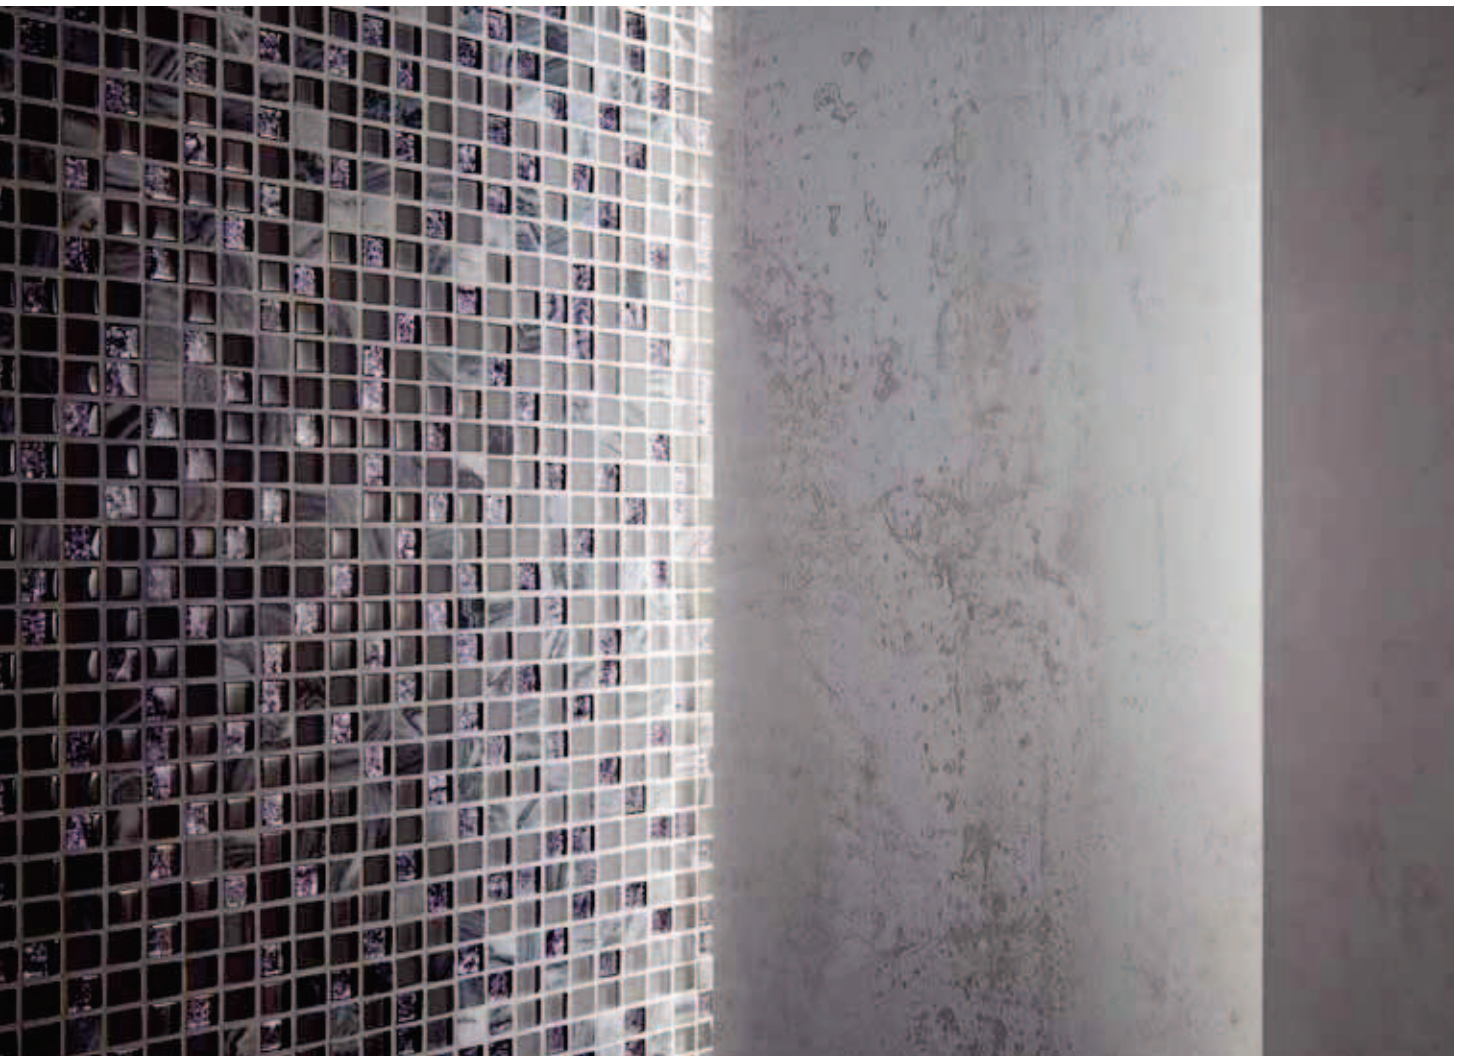

Butech recomendada junta: colorstuk rapid blanco  
Zonas húmedas: epotech aqua

Recomendaciones de Uso

- Pavimento Interior
- Pavimento Exterior
- Revestimiento Interior
- Revestimiento Exterior\*
- Revestimiento Duchas\*
- Pavimento Duchas\*
- Alrededores Piscinas
- Piscina / Spa\*
- Bajo Tránsito
- Medio Tránsito
- Suelos Comerciales
- Encimeras

Eternity White 1,5x1,5 cm 5/8" x 5/8"

Vidrio  
Mármol

Butech recomendada junta: colorstuk rapid blanco  
Zonas húmedas: epotech aqua

Recomendaciones de Uso

- Pavimento Interior
- Pavimento Exterior
- Revestimiento Interior
- Revestimiento Exterior\*
- Revestimiento Duchas\*
- Pavimento Duchas\*
- Alrededores Piscinas
- Piscina / Spa\*
- Bajo Tránsito
- Medio Tránsito
- Suelos Comerciales
- Encimeras

Eternity Mini Strip White

Vidrio  
Mármol

Revestimiento: Eternity Grey 2(1,5x1,5) 29,7x29,7x0,8 cm, Ruggine Niquel 33,3x100 cm (Venis)

Nota: Se recomienda el uso de POLITECH (RT2) como material de agarre y EPOTECH AQUA como material de rejuntado.