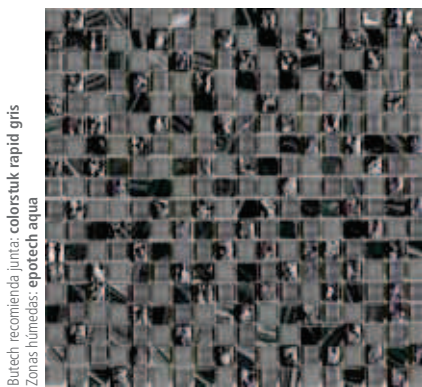

Eternity Cream 1,5x1,5 cm 5/8" x5/8"

Vidrio
Mármol

Butech recomienda junta: colorstuk rapid marfil
Zonas húmedas: epotech aqua

Recomendaciones de Uso

- Pavimento Interior
- Revestimiento Interior
- Revestimiento Duchas*
- Alrededores Piscinas
- Bajo Transito
- Suelos Comerciales
- Pavimento Exterior
- Revestimiento Exterior*
- Pavimento Duchas*
- Piscina / Spa*
- Medio Transito
- Encimeras

Eternity Mini Strip Cream

Vidrio
Mármol

Butech recomienda junta: colorstuk rapid gris
Zonas húmedas: epotech aqua

Recomendaciones de Uso

- Pavimento Interior
- Revestimiento Interior
- Revestimiento Duchas*
- Alrededores Piscinas
- Bajo Transito
- Suelos Comerciales
- Pavimento Exterior
- Revestimiento Exterior*
- Pavimento Duchas*
- Piscina / Spa*
- Medio Transito
- Encimeras