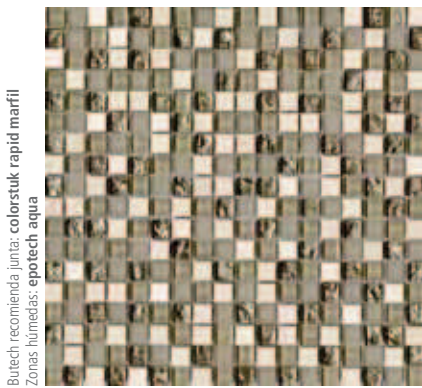

NOOHN MOSAICS / ETERNITY

Butech recomienda junta: colorstuk rapid marfil
Zonas húmedas: epotech aqua

Recomendaciones de Uso

- Pavimento Interior
- Revestimiento Interior
- Revestimiento Duchas*
- Alrededores Piscinas
- Bajo Transito
- Suelos Comerciales
- Pavimento Exterior
- Revestimiento Exterior*
- Pavimento Duchas*
- Piscina / Spa*
- Medio Transito
- Encimeras

Eternity Cream 1,5x1,5 cm 5/8" x5/8"

Vidrio
Mármol

Butech recomienda junta: colorstuk rapid marfil
Zonas húmedas: epotech aqua

Recomendaciones de Uso

- Pavimento Interior
- Revestimiento Interior
- Revestimiento Duchas*
- Alrededores Piscinas
- Bajo Transito
- Suelos Comerciales
- Pavimento Exterior
- Revestimiento Exterior*
- Pavimento Duchas*
- Piscina / Spa*
- Medio Transito
- Encimeras