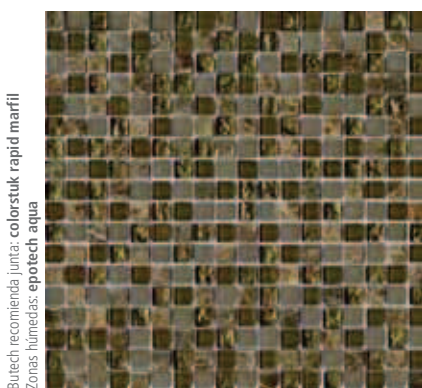

Butech recomienda junta: colorstuk rapid marfil
Zonas húmedas: epotech aqua

Recomendaciones de Uso

- ☐ Pavimento Interior
- ☒ Revestimiento Interior
- ☒ Revestimiento Duchas*
- ☐ Alrededores Piscinas
- ☐ Bajo Transito
- ☐ Suelos Comerciales
- ☐ Pavimento Exterior
- ☒ Revestimiento Exterior*
- ☒ Pavimento Duchas*
- ☒ Piscina / Spa*
- ☐ Medio Transito
- ☒ Encimeras

Eternity Emperador 1,5x1,5 cm 5/8" x5/8"

Vidrio
Mármol