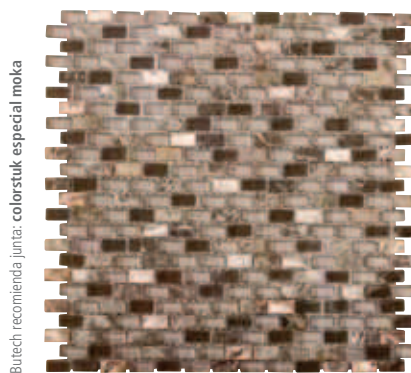

Butech recomendada junta: colorstuk especial inoka

Recomendaciones de Uso

- ☐ Pavimento Interior
- ☐ Pavimento Exterior
- ☒ Revestimiento Interior
- ☒ Revestimiento Exterior
- ☒ Revestimiento Duchas
- ☐ Pavimento Duchas
- ☐ Alrededores Piscinas
- ☐ Piscina / Spa
- ☐ Bajo Transito
- ☐ Medio Transito
- ☐ Suelos Comerciales
- ☒ Encimeras

Tribal Pearl Brown 1x2 cm 3/8" x 3/4"

Vidrio
Mármol
Madre Perla
Cerámica