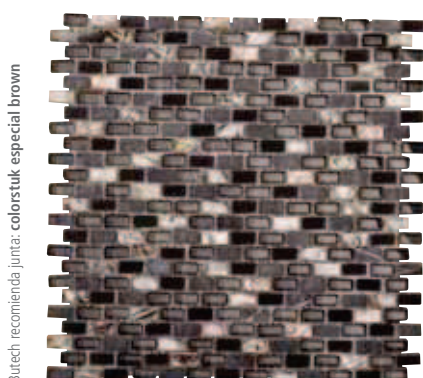

Recomendaciones de Uso

- ☐ Pavimento Interior
- ☐ Pavimento Exterior
- ☒ Revestimiento Interior
- ☒ Revestimiento Exterior
- ☒ Revestimiento Duchas
- ☐ Pavimento Duchas
- ☐ Alrededores Piscinas
- ☐ Piscina / Spa
- ☐ Bajo Transito
- ☐ Medio Transito
- ☐ Suelos Comerciales
- ☒ Encimeras

Tribal Pearl Black 1x2 cm 3/8" x 3/4"

Vidrio
Mármol
Madre Perla
Cerámica