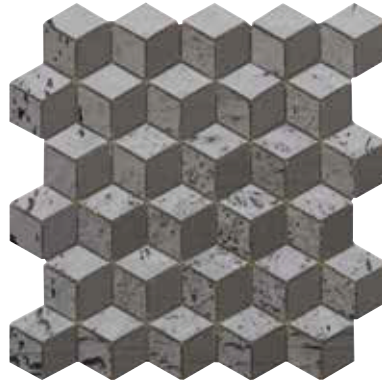

LUXE MIRROR

Luxe Mirror Hexagon

GLASS / VIDRIO / VERRE

Butech: Colorstuk Special Nacaré

Luxe Mirror Cubes

GLASS / VIDRIO / VERRE

Butech: Colorstuk Special Nacaré

Luxe Mirror Strip

GLASS / VIDRIO / VERRE

Butech: Colorstuk Special Nacaré

MOSAICS

Wall Coverings / Revestimiento / Revêtement
Luxe Mirror Hexagon 31,6x32,5x0,3 cm.

Description	Format	Codes	Group	Pcs	m2	Kg
Luxe Mirror Hexagon	31,6x32,5x0,3 cm	100161540	G-137	10 x Cj	1,02 x Cj	4,14 x Cj
	12 1/2" x 12 3/4" x 1/8"	L244006391		600 x Pal	61,62 x Pal	248,40 x Pal
Luxe Mirror Cubes	32,5x32,5x0,3 cm	100161536	G-137	10 x Cj	1,05 x Cj	4,14 x Cj
	12 3/4" x 12 3/4" x 1/8"	L244006381		600 x Pal	63,37 x Pal	248,40 x Pal
Luxe Mirror Strip	27,8x32,9x0,3 cm	100161528	G-137	10 x Cj	0,91 x Cj	4,14 x Cj
	11" x 13" x 1/8"	L244006401		600 x Pal	54,87 x Pal	248,40 x Pal