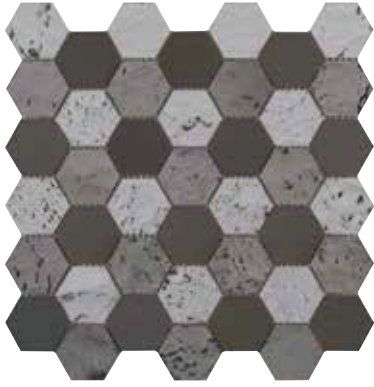

LUXE MIRROR

Luxe Mirror Hexagon

GLASS / VIDRIO / VERRE

Butech: Colorstuk Special Nacaré

Luxe Mirror Cubes

GLASS / VIDRIO / VERRE

Butech: Colorstuk Special Nacaré

Luxe Mirror Strip

GLASS / VIDRIO / VERRE

Butech: Colorstuk Special Nacaré

MOSAICS

Wall Coverings / Revestimiento / Revêtement
Luxe Mirror Hexagon 31,6x32,5x0,3 cm.

Description	Format	Codes	Group	Pcs	m2	Kg
Luxe Mirror Hexagon	31,6x32,5x0,3 cm	100161540	G-137	10 x Cj	1,02 x Cj	4,14 x Cj
	12 1/2" x 12 3/4" x 1/8"	L244006391		600 x Pal	61,62 x Pal	248,40 x Pal
Luxe Mirror Cubes	32,5x32,5x0,3 cm	100161536	G-137	10 x Cj	1,05 x Cj	4,14 x Cj
	12 3/4" x 12 3/4" x 1/8"	L244006381		600 x Pal	63,37 x Pal	248,40 x Pal
Luxe Mirror Strip	27,8x32,9x0,3 cm	100161528	G-137	10 x Cj	0,91 x Cj	4,14 x Cj
	11" x 13" x 1/8"	L244006401		600 x Pal	54,87 x Pal	248,40 x Pal