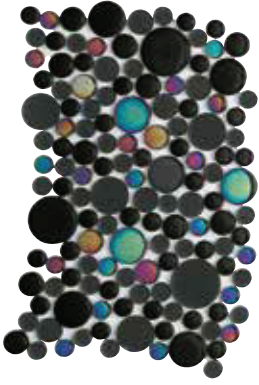

GLACIER

MOSAICS

Glacier Moon Metallic Black

GLASS / VIDRIO / VERRE

Butech: Colorstuk 0-4 Negro

Glacier Moon Metallic White

GLASS / VIDRIO / VERRE

Butech: Colorstuk 0-4 Blanco

Glacier Moon Metallic Cremas

GLASS / VIDRIO / VERRE

Butech: Colorstuk 0-4 Blanco / Marfil

Wall Coverings / Revestimiento / Revêtement
Glacier Moon Metallic Black 19x29x0,8 cm.

Description	Format	Codes	Group	Pcs	m2	Kg
Glacier Moon Metallic Black	19x29x0,8 cm	100080373	G-119	11 x Cj	0,61 x Cj	8,69 x Cj
	7 1/2"x11 3/8"x3/8"	L240100021		792 x Pal	43,64 x Pal	625,68 x Pal
Glacier Moon Metallic White	19x29x0,8 cm	100080376	G-126	11 x Cj	0,61 x Cj	8,69 x Cj
	7 1/2"x11 3/8"x3/8"	L240100011		792 x Pal	43,64 x Pal	625,68 x Pal
Glacier Moon Metallic Cremas	19x29x0,8 cm	100080374	G-119	11 x Cj	0,61 x Cj	8,69 x Cj
	7 1/2"x11 3/8"x3/8"	L240100031		792 x Pal	43,64 x Pal	625,68 x Pal