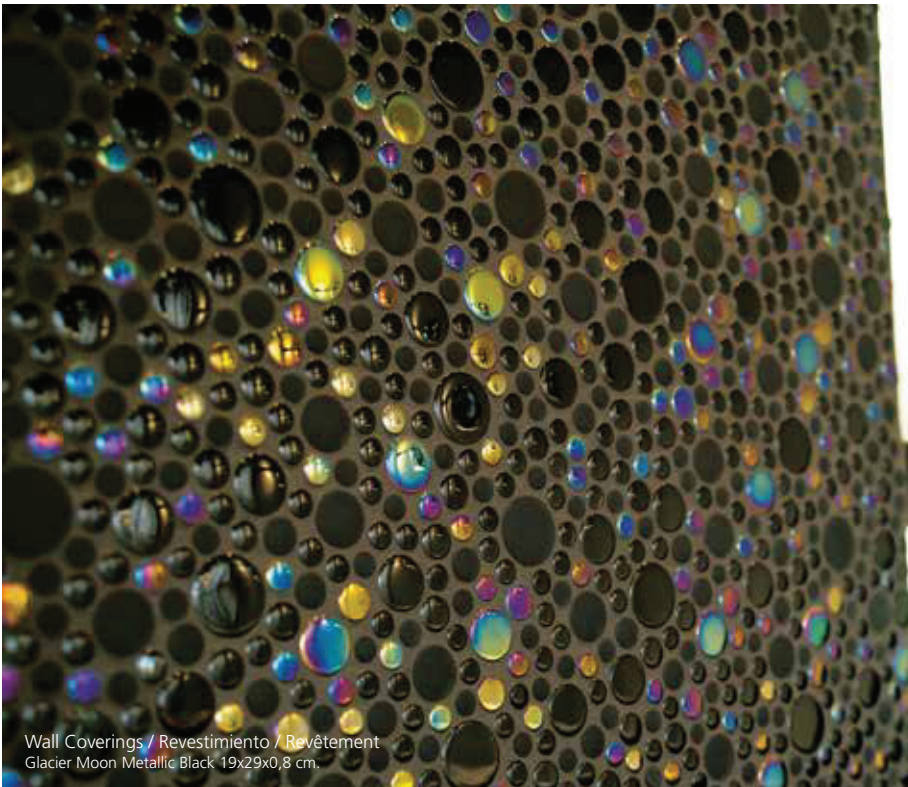

GLACIER

MOSAICS

Glacier Moon Metallic Black

GLASS / VIDRIO / VERRE

Butech: Colorstuk 0-4 Negro

Glacier Moon Metallic White

GLASS / VIDRIO / VERRE

Butech: Colorstuk 0-4 Blanco

Glacier Moon Metallic Cremas

GLASS / VIDRIO / VERRE

Butech: Colorstuk 0-4 Blanco / Marfil

Wall Coverings / Revestimiento / Revêtement
Glacier Moon Metallic Black 19x29x0,8 cm.

Description	Format	Codes	Group	Pcs	m2	Kg
Glacier Moon Metallic Black	19x29x0,8 cm	100080373	G-119	11 x Cj	0,61 x Cj	8,69 x Cj
	7 1/2"x11 3/8"x3/8"	L240100021		792 x Pal	43,64 x Pal	625,68 x Pal
Glacier Moon Metallic White	19x29x0,8 cm	100080376	G-126	11 x Cj	0,61 x Cj	8,69 x Cj
	7 1/2"x11 3/8"x3/8"	L240100011		792 x Pal	43,64 x Pal	625,68 x Pal
Glacier Moon Metallic Cremas	19x29x0,8 cm	100080374	G-119	11 x Cj	0,61 x Cj	8,69 x Cj
	7 1/2"x11 3/8"x3/8"	L240100031		792 x Pal	43,64 x Pal	625,68 x Pal