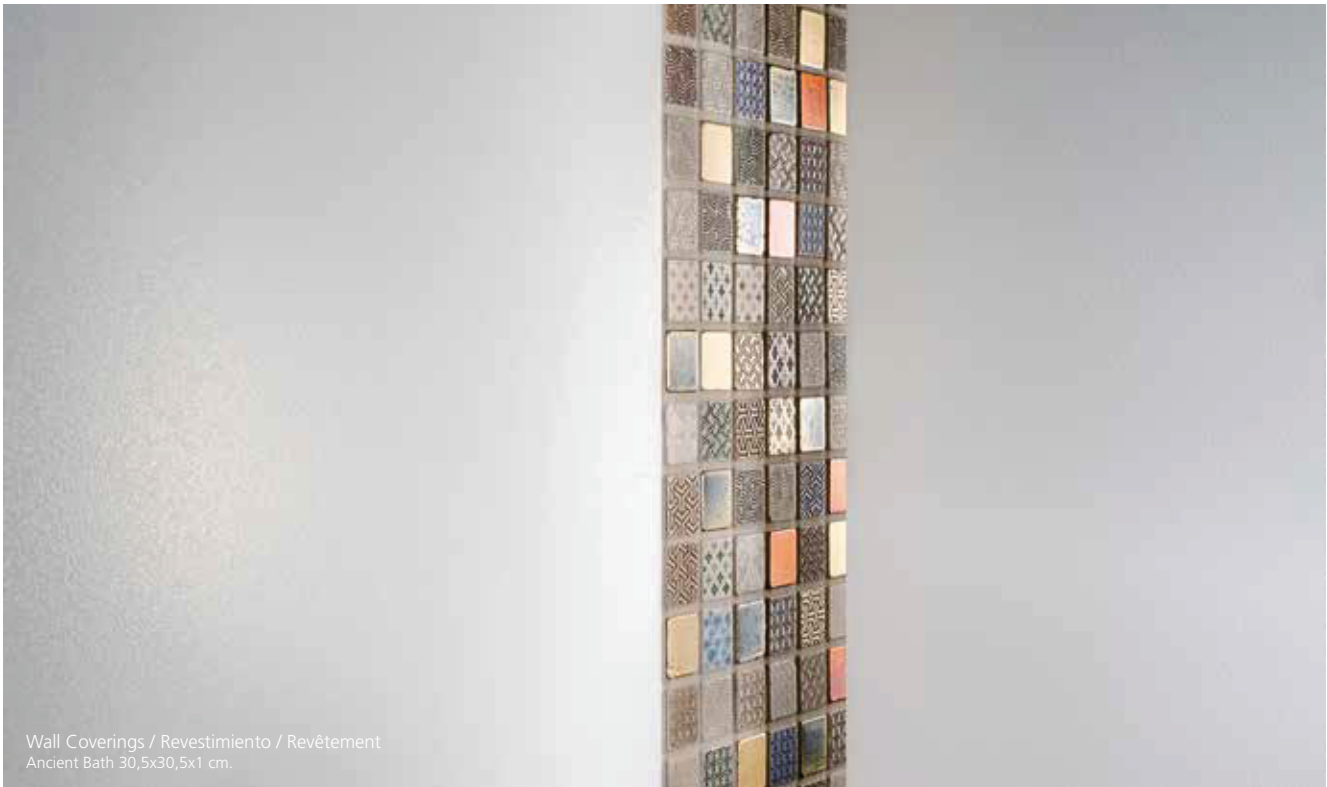

Ancient Bath  
2,3x2,3cm - 7/8"x7/8"

MARBLE / MÁRMOL / MARBRE

Butech: Colorstuk 0-4 Blanco

Ancient Earth  
2,3x2,3cm - 7/8"x7/8"

MARBLE / MÁRMOL / MARBRE

Butech: Colorstuk 0-4 Blanco

Wall Coverings / Revestimiento / Revêtement  
Ancient Bath 30,5x30,5x1 cm.

Description	Format	Codes	Group	Pcs	m2	Kg
Ancient Bath (2,3)	30,5x30,5x1 cm 12"x12"x3/8"	100113694	G-156	10 x Cj	0,93 x Cj	20,90 x Cj
		L241707091		420 x Pal	39,07 x Pal	842,94 x Pal
Ancient Earth (2,3)	30,5x30,5x1 cm 12"x12"x3/8"	100113696	G-156	10 x Cj	0,93 x Cj	21,32 x Cj
		L241707001		420 x Pal	39,07 x Pal	895,44 x Pal