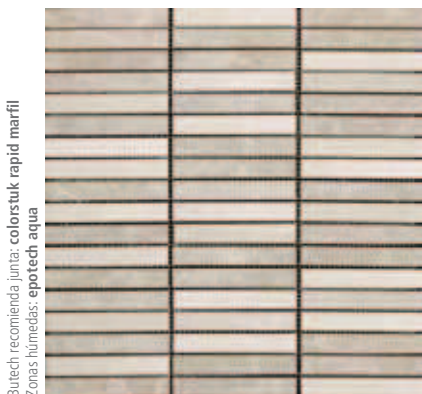

Lines **Linear Browns** 1,5x10 cm 1 5/8" x3 7/8"

Mármol

Butech recomendada junta: colorstuk rapid beige
Zonas húmedas: epotech aqua

Recomendaciones de Uso

- Pavimento Interior
- Pavimento Exterior
- Revestimiento Interior
- Revestimiento Exterior
- Revestimiento Duchas
- Pavimento Duchas
- Alrededores Piscinas
- Piscina / Spa
- Bajo Transito
- Medio Transito
- Suelos Comerciales
- Encimeras

Lines **Geo Crema Grecia**

Mármol

Butech recomendada junta: colorstuk rapid marfil
Zonas húmedas: epotech aqua

Recomendaciones de Uso

- Pavimento Interior
- Pavimento Exterior
- Revestimiento Interior
- Revestimiento Exterior
- Revestimiento Duchas
- Pavimento Duchas
- Alrededores Piscinas
- Piscina / Spa
- Bajo Transito
- Medio Transito
- Suelos Comerciales
- Encimeras

Lines **Linear Alej.-Capuc. Tex.** 1,5x10 cm 1 5/8" x3 7/8"

Mármol

Butech recomendada junta: colorstuk rapid beige
Zonas húmedas: epotech aqua

Recomendaciones de Uso

- Pavimento Interior
- Pavimento Exterior
- Revestimiento Interior
- Revestimiento Exterior
- Revestimiento Duchas
- Pavimento Duchas
- Alrededores Piscinas
- Piscina / Spa
- Bajo Transito
- Medio Transito
- Suelos Comerciales
- Encimeras