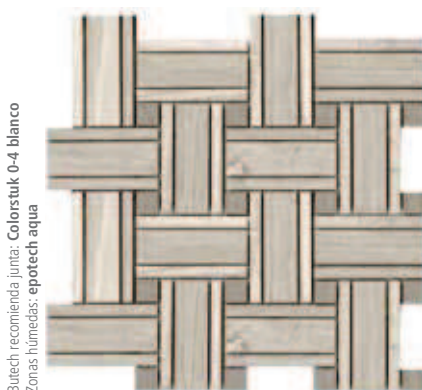

Lines **Linear Alej.-Capuc. Tex.** 1,5x10 cm 1 5/8" x3 7/8"

Mármol

Butech recomendada junta: colorstuk rapid beige
Zonas húmedas: epotech aqua

Recomendaciones de Uso

- Pavimento Interior
- Pavimento Exterior
- Revestimiento Interior
- Revestimiento Exterior
- Revestimiento Duchas
- Pavimento Duchas
- Alrededores Piscinas
- Piscina / Spa
- Bajo Transito
- Medio Transito
- Suelos Comerciales
- Encimeras

Lines **Linear Alej. Tex.-Pul.** 1,5x20 cm 1 5/8" x7 7/8"

Mármol

Butech recomendada junta: Colorstuk 0-4 blanco
Zonas húmedas: epotech aqua

Recomendaciones de Uso

- Pavimento Interior
- Pavimento Exterior
- Revestimiento Interior
- Revestimiento Exterior
- Revestimiento Duchas
- Pavimento Duchas
- Alrededores Piscinas
- Piscina / Spa
- Bajo Transito
- Medio Transito
- Suelos Comerciales
- Encimeras