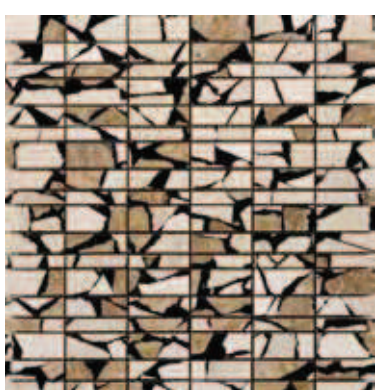

Lines **Linear Alej.-Capuc. Tex.** 1,5x10 cm 1 5/8" x3 7/8"

Mármol

Butech recomendada junta: colorstuk rapid beige
Zonas húmedas: epotech aqua

Recomendaciones de Uso

- Pavimento Interior
- Pavimento Exterior
- Revestimiento Interior
- Revestimiento Exterior
- Revestimiento Duchas
- Pavimento Duchas
- Alrededores Piscinas
- Piscina / Spa
- Bajo Transito
- Medio Transito
- Suelos Comerciales
- Encimeras

Lines **Linear Alej. Tex.-Pul.** 1,5x20 cm 1 5/8" x7 7/8"

Mármol

Butech recomendada junta: Colorstuk 0-4 blanco
Zonas húmedas: epotech aqua

Recomendaciones de Uso

- Pavimento Interior
- Pavimento Exterior
- Revestimiento Interior
- Revestimiento Exterior
- Revestimiento Duchas
- Pavimento Duchas
- Alrededores Piscinas
- Piscina / Spa
- Bajo Transito
- Medio Transito
- Suelos Comerciales
- Encimeras

Lines **Silver Wood Grey**

Travertino

Butech recomendada junta: Colorstuk 0-4 blanco

Recomendaciones de Uso

- Pavimento Interior
- Pavimento Exterior
- Revestimiento Interior
- Revestimiento Exterior
- Revestimiento Duchas
- Pavimento Duchas
- Alrededores Piscinas
- Piscina / Spa
- Bajo Transito
- Medio Transito
- Suelos Comerciales
- Encimeras