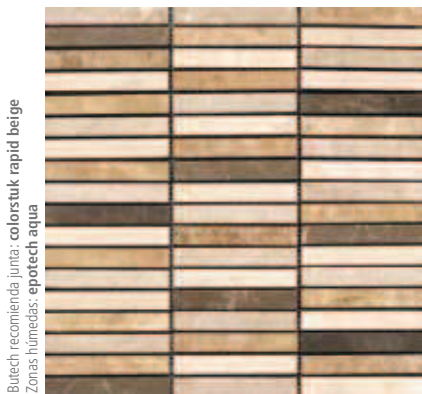

NOOHN MOSAICS / LINES

Butech recomendada junta: colorstuk rapid beige
Zonas húmedas: epotech aqua

Recomendaciones de Uso

- Pavimento Interior
- Pavimento Exterior
- Revestimiento Interior
- Revestimiento Exterior
- Revestimiento Duchas
- Pavimento Duchas
- Alrededores Piscinas
- Piscina / Spa
- Bajo Transito
- Medio Transito
- Suelos Comerciales
- Encimeras

Lines **Linear Browns** 1,5x10 cm 1 5/8" x3 7/8"

Mármol

Butech recomendada junta: colorstuk rapid beige
Zonas húmedas: epotech aqua

Recomendaciones de Uso

- Pavimento Interior
- Pavimento Exterior
- Revestimiento Interior
- Revestimiento Exterior
- Revestimiento Duchas
- Pavimento Duchas
- Alrededores Piscinas
- Piscina / Spa
- Bajo Transito
- Medio Transito
- Suelos Comerciales
- Encimeras

Lines **Geo Crema Grecia**

Mármol

Butech recomendada junta: colorstuk rapid marfil
Zonas húmedas: epotech aqua

Recomendaciones de Uso

- Pavimento Interior
- Pavimento Exterior
- Revestimiento Interior
- Revestimiento Exterior
- Revestimiento Duchas
- Pavimento Duchas
- Alrededores Piscinas
- Piscina / Spa
- Bajo Transito
- Medio Transito
- Suelos Comerciales
- Encimeras