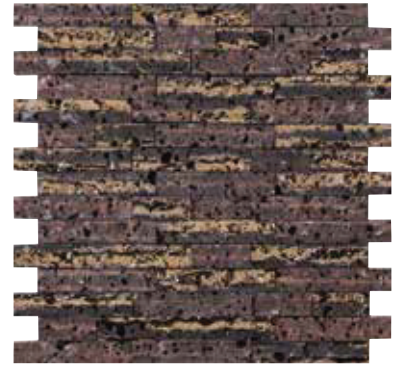

Elite Lava Stone Brick Gold

BASALT / BASALTO / BASALTE
SCREEN PRINTED / SERIGRAFÍA / ÉCRAN

No supported grouting / No admite rejuntado /
Ne peut pas être jointoyé.