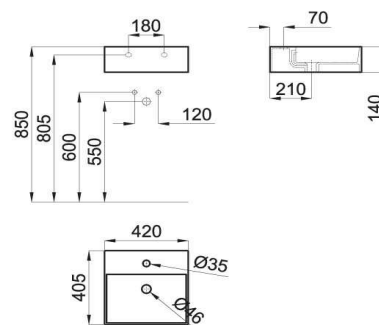

○ White - Blanc

JAM - 70x50 cm. wall hung basin with fixing kit 100041225 - N421040000 with overflow.

JAM - Lavabo 70x50 cm. suspendu avec trop plein et fixations 100041225 - N421040000.

100049261 - N355015332

○ White - Blanc

JAM - 30 cm. wall hung basin without overflow and fixing kit 100041225 - N421040000. It's necessary to use a un-slotted clicker or freeflow grid basin waste.

JAM - Lavabo 30 cm. suspendu sans trop plein et fixations 100041225 - N421040000. Un vidage à écoulement permanent devra être utilisé.

100041094 - N396760231

○ White - Blanc

JAM - 40 cm. wall hung basin with overflow and fixing kit 100041225 - N421040000.

JAM - Lavabo 40 cm. suspendu avec trop plein et fixations 100041225 - N421040000.

100090125 - N372769938

○ White - Blanc

Jam product range - Gamme Jam

JAM - 46 cm. wall hung basin with overflow and fixing kit 100041225 - N421040000.

JAM - Lavabo 46 cm. suspendu avec trop plein et fixations 100041225 - N421040000.