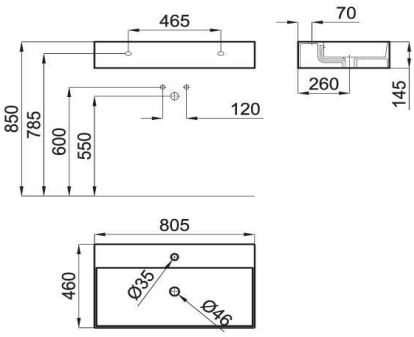

○ White - Blanc

Jam product range - Gamme Jam

JAM - 46 cm. wall hung basin with overflow and fixing kit 100041225 - N421040000.

JAM - Lavabo 46 cm. suspendu avec trop plein et fixations 100041225 - N421040000.

100041093 - N396760131 ○ White - Blanc

JAM - 60 cm. wall hung basin with overflow and fixing kit 100041225 - N421040000.

JAM - Lavabo 60 cm. suspendu avec trop plein et fixations 100041225 - N421040000.

100090126 - N372769939 ○ White - Blanc

JAM - 80 cm. wall hung basin with overflow and fixing kit 100041225 - N421040000.

JAM - Lavabo 80 cm. suspendu avec trop plein et fixations 100041225 - N421040000.