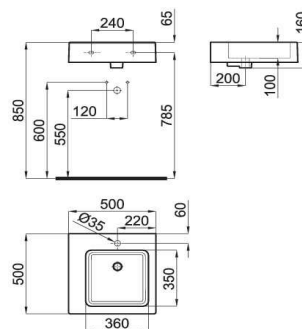

Jam product range - Gamme Jam

JAM - 50x50 cm. wall hung basin with fixing kit 100041225 - N421040000 with overflow.

JAM - Lavabo 50x50 cm. suspendu avec trop plein et fixations 100041225 - N421040000.

100059755 - N355015333

○ White - Blanc

JAM - 70x50 cm. wall hung basin with fixing kit 100041225 - N421040000 with overflow.

JAM - Lavabo 70x50 cm. suspendu avec trop plein et fixations 100041225 - N421040000.

100049261 - N355015332

○ White - Blanc

JAM - 30 cm. wall hung basin without overflow and fixing kit 100041225 - N421040000. It's necessary to use a un-slotted clicker or freeflow grid basin waste.

JAM - Lavabo 30 cm. suspendu sans trop plein et fixations 100041225 - N421040000. Un vidage à écoulement permanent devra être utilisé.

○ White - Blanc

Jam product range - Gamme Jam

JAM - 46 cm. wall hung basin with overflow and fixing kit 100041225 - N421040000.

JAM - Lavabo 46 cm. suspendu avec trop plein et fixations 100041225 - N421040000.