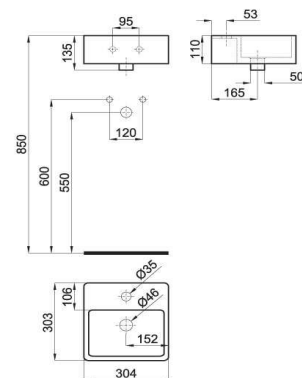

Jam product range - Gamme Jam

JAM - 50x50 cm. wall hung basin with fixing kit 100041225 - N421040000 with overflow.

JAM - Lavabo 50x50 cm. suspendu avec trop plein et fixations 100041225 - N421040000.

100059755 - N355015333

○ White - Blanc

JAM - 70x50 cm. wall hung basin with fixing kit 100041225 - N421040000 with overflow.

JAM - Lavabo 70x50 cm. suspendu avec trop plein et fixations 100041225 - N421040000.

100049261 - N355015332

○ White - Blanc

JAM - 30 cm. wall hung basin without overflow and fixing kit 100041225 - N421040000. It's necessary to use a un-slotted clicker or freeflow grid basin waste.

JAM - Lavabo 30 cm. suspendu sans trop plein et fixations 100041225 - N421040000. Un vidage à écoulement permanent devra être utilisé.

○ White - Blanc

Jam product range - Gamme Jam

JAM - 46 cm. wall hung basin with overflow and fixing kit 100041225 - N421040000.

JAM - Lavabo 46 cm. suspendu avec trop plein et fixations 100041225 - N421040000.