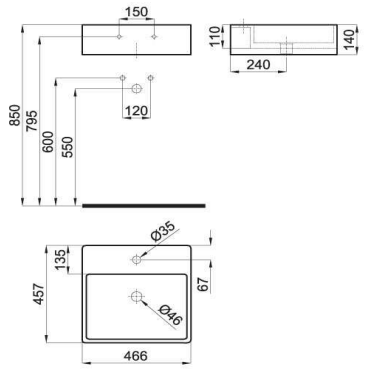

○ White - Blanc

JAM - 70x50 cm. wall hung basin with fixing kit 100041225 - N421040000 with overflow.

JAM - Lavabo 70x50 cm. suspendu avec trop plein et fixations 100041225 - N421040000.

100049261 - N355015332

100041094 - N396760231

○ White - Blanc

JAM - 40 cm. wall hung basin with overflow and fixing kit 100041225 - N421040000.

JAM - Lavabo 40 cm. suspendu avec trop plein et fixations 100041225 - N421040000.

100090125 - N372769938

○ White - Blanc

Jam product range - Gamme Jam

JAM - 46 cm. wall hung basin with overflow and fixing kit 100041225 - N421040000.

JAM - Lavabo 46 cm. suspendu avec trop plein et fixations 100041225 - N421040000.

100041093 - N396760131 ○ White - Blanc

JAM - 60 cm. wall hung basin with overflow and fixing kit 100041225 - N421040000.

JAM - Lavabo 60 cm. suspendu avec trop plein et fixations 100041225 - N421040000.