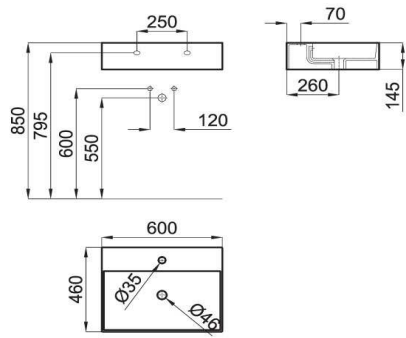

○ White - Blanc

Jam product range - Gamme Jam

JAM - 46 cm. wall hung basin with overflow and fixing kit 100041225 - N421040000.

JAM - Lavabo 46 cm. suspendu avec trop plein et fixations 100041225 - N421040000.

100041093 - N396760131 ○ White - Blanc

JAM - 60 cm. wall hung basin with overflow and fixing kit 100041225 - N421040000.

JAM - Lavabo 60 cm. suspendu avec trop plein et fixations 100041225 - N421040000.

100090126 - N372769939 ○ White - Blanc

JAM - 80 cm. wall hung basin with overflow and fixing kit 100041225 - N421040000.

JAM - Lavabo 80 cm. suspendu avec trop plein et fixations 100041225 - N421040000.