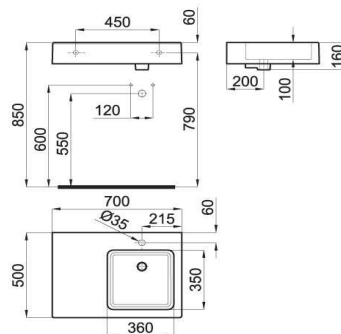

Jam product range - Gamme Jam

JAM - 50x50 cm. wall hung basin with fixing kit 100041225 - N421040000 with overflow.

JAM - Lavabo 50x50 cm. suspendu avec trop plein et fixations 100041225 - N421040000.

100059755 - N355015333

○ White - Blanc

JAM - 70x50 cm. wall hung basin with fixing kit 100041225 - N421040000 with overflow.

JAM - Lavabo 70x50 cm. suspendu avec trop plein et fixations 100041225 - N421040000.

100049261 - N355015332

○ White - Blanc

JAM - 30 cm. wall hung basin without overflow and fixing kit 100041225 - N421040000. It's necessary to use a un-slotted clicker or freeflow grid basin waste.

JAM - Lavabo 30 cm. suspendu sans trop plein et fixations 100041225 - N421040000. Un vidage à écoulement permanent devra être utilisé.

○ White - Blanc

Jam product range - Gamme Jam

JAM - 46 cm. wall hung basin with overflow and fixing kit 100041225 - N421040000.

JAM - Lavabo 46 cm. suspendu avec trop plein et fixations 100041225 - N421040000.