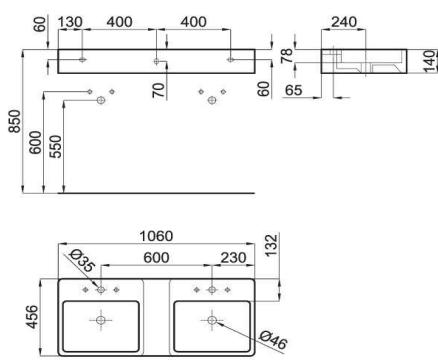

○ White - Blanc

Jam product range - Gamme Jam

JAM - 46 cm. wall hung basin with overflow and fixing kit 100041225 - N421040000.

JAM - Lavabo 46 cm. suspendu avec trop plein et fixations 100041225 - N421040000.

100041093 - N396760131 ○ White - Blanc

JAM - 60 cm. wall hung basin with overflow and fixing kit 100041225 - N421040000.

JAM - Lavabo 60 cm. suspendu avec trop plein et fixations 100041225 - N421040000.

100090126 - N372769939 ○ White - Blanc

JAM - 80 cm. wall hung basin with overflow and fixing kit 100041225 - N421040000.

JAM - Lavabo 80 cm. suspendu avec trop plein et fixations 100041225 - N421040000.

100090127 - N372769937 ○ White - Blanc

JAM - 105 cm. wall hung basin with overflow and fixing kit 100041225 - N421040000.

JAM - Lavabo 105 cm. suspendu avec trop plein et fixations 100041225 - N421040000.