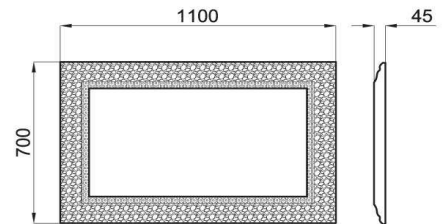

● Wengue/bronze - Wengue/bronze

NEW

IMAGINE N- wall hung cabinet with lacquered wood support. Height 1750 mm.

IMAGINE N - Vitrine murale avec support au sol en bois laqué. Hauteur 1750 mm.

100123874 - N877000005

Mirror-black - Miroir-noir

110x70 cm. horizontal mirror

Miroir horizontal 110x70 cm.

100082340 - N866000002

Mirror-white - Miroir-blanc

100082342 - N866000003

Mirror-black - Miroir-noir

Victorian Collection: Imagine N