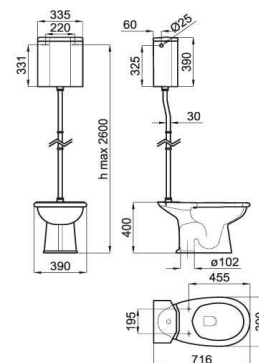

PACK C/C floor outlet pan, high level cistern with side inlet and cistern internals and high level cistern's accessories. Includes 100090790-N381000036 fixing kit. (1)

PACK Cuvette au sol sortie verticale avec plaque pour réservoir haut, réservoir suspendu avec alimentation latérale, mécanisme et accessoires réservoir haut. Inclus fixations 100090790 - N381000036. (1)

100108199 - N399999843

White/chrome - Blanc/chromé

(2) It is required - Requierit

S - H 100041216
N420442300