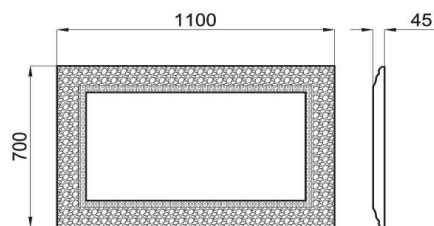

100082341 - N866000001

Mirror-white - Miroir-blanc

100082343 - N866000004

Mirror-black - Miroir-noir

110x70 cm. horizontal mirror