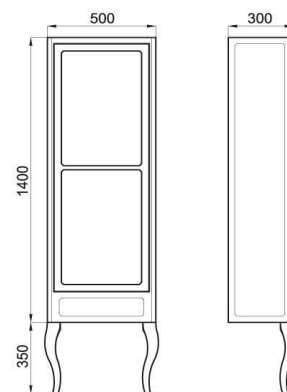

● Wengue/bronze - Wengue/bronze

NEW

IMAGINE N- wall hung cabinet with lacquered wood support. Height 1750 mm.

IMAGINE N - Vitrine murale avec support au sol en bois laqué. Hauteur 1750 mm.

100123874 - N877000005