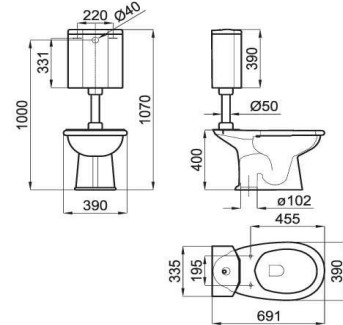

PACK C/C floor outlet pan, C/C cistern with bottom right inlet and mechanism and medium level cistern's accessories. Includes 100090790-N381000036 fixing kit. (1)

PACK Cuvette au sol sortie verticale pour réservoir mi hauteur, réservoir avec alimentation inférieure droite, mécanisme et accessoires réservoir mi hauteur. Inlus fixations 100090790 - N381000036. (1)

100108203 - N399999840

White/gold - Blanc/or

(2) It is required - Requiert

S - H 100041216
N420442300