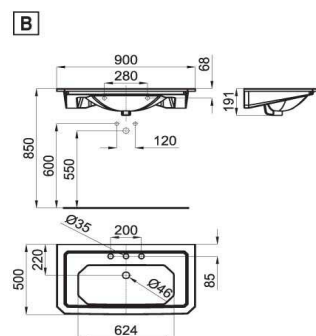

Mirror-black - Miroir-noir

110x70 cm. horizontal mirror

Miroir horizontal 110x70 cm.

100082340 - N866000002

Mirror-white - Miroir-blanc

100082342 - N866000003

Mirror-black - Miroir-noir

Victorian Collection: Imagine N

A ● ● ●

90 cm decorated wall hung basin with overflow. Includes 100040489-N302160000. Can be used with the console leg set. With tap hole

Lavabo 90 cm avec decoration, suspendu et avec trop plein. Inklus fixations 100040489-N302160000 et combine avec le jeu de pieds pour console.