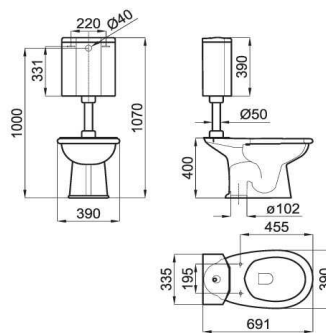

Victorian Collection: Imagine

(1) It is required - Requierit

S - V 100041330
N499572400

PACK C/C floor outlet pan, C/C cistern with bottom right inlet and mechanism and medium level cistern's accessories. Includes fixing kit. (1)

PACK Cuvette au sol sortie verticale pour réservoir mi hauteur, réservoir avec alimentation inférieure droite, mécanisme et accessoires réservoir mi hauteur. Inclus fixations. (1)

NEW 100121355 - N383000055

White/bronze - Blanc/bronze

(2) It is required - Requierit

S - H 100041216
N420442300