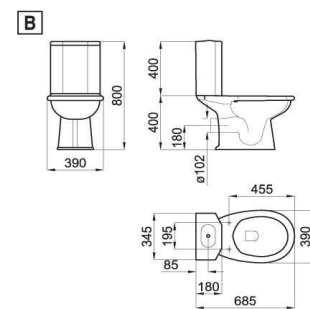

A ● ● ● ● ● ● 130 cm. wall hung console basin with overflow. Includes 100040489 - N302160000 fixing kit. Can be used with a console leg set. With taphole

Console 130 cm suspendu avec trop-plein. Fourni avec accessoires de fixation 100040489 - N302160000. Avec trou pour la robinetterie

NEW 100137921 - N399999806 ☐ White - Blanc

B ● ● ● ● ● ● With 3 tapholes 3 orifices pour robinetterie

NEW 100137958 - N399999806 ☐ White - Blanc

C Gloss lacquered wood legs for 130 cm Imagine wall hung basin. Dimension: 126,5 x 47,5 x 83,5 cm high. Jeu de pieds en bois laqué brillant pour console Imagine 130 cm suspendue. 126,5 x 47,5 x 83,5 cm

NEW 100137922 - N877000006 ☐ White - Blanc

NEW 100137961 - N877000007 ☒ Black - Noir

(1) It is required - Requierit

S - V
 100041330
N499572400

(2) It is required - Requierit

S - H
 100041216
N420442300

(3) If you wish the flush plate in golden you have to order separately the code 100100450 - N499816921

(3) Pour finition OR nécessaire rajouter le code 100100450 - N499816921