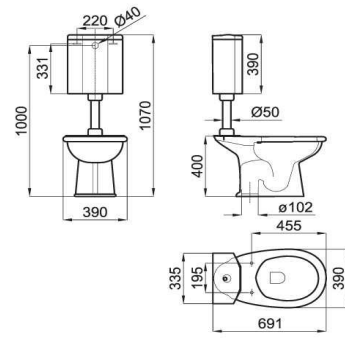

Victorian Collection: Imagine

(1) It is required - Requiert

S - V 100041330
N499572400

PACK C/C floor outlet pan, C/C cistern with bottom right inlet and mechanism and medium level cistern's accessories. Includes 100090790-N381000036 fixing kit. (1)

PACK Cuvette au sol sortie verticale pour réservoir mi hauteur, réservoir avec alimentation inférieure droite, mécanisme et accessoires réservoir mi hauteur. Inlus fixations 100090790 - N381000036. (1)

100108202 - N399999842

White/chrome - Blanc/chromé

(2) It is required - Requiert

S - H 100041216
N420442300