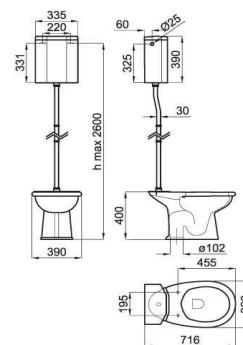

Victorian Collection: Imagine

(1) It is required - Requierit

S - V 100041330
N499572400

PACK C/C floor outlet pan, high level cistern with side inlet and cistern internals and high level cistern's accessories. Includes 100090790- N381000036 fixing kit. (1)

PACK Cuvette au sol sortie verticale avec plaque pour réservoir haut, réservoir suspendu avec alimentation latérale, mécanisme et accessoires réservoir haut. Inclus fixations 100090790 - N381000036. (1)

100108200 - N39999839

White/gold - Blanc/or

(2) It is required - Requierit

S - H 100041216
N420442300