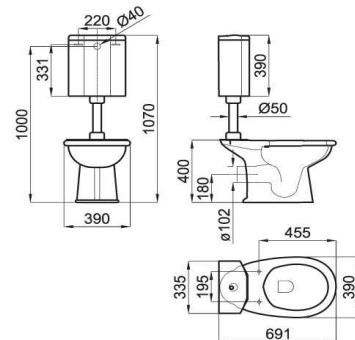

PACK C/C wall outlet pan, C/C cistern with bottom right inlet and mechanism and medium level cistern's accessories. Includes 100090790-N381000036 fixing kit. (2)

PACK Cuvette au sol sortie horizontale pour réservoir mi hauteur, réservoir avec alimentation inférieure droite, mécanisme et accessoires réservoir mi hauteur. Inlus fixations 100090790 - N381000036. (2)

100108197 - N333688434

White/gold - Blanc/or