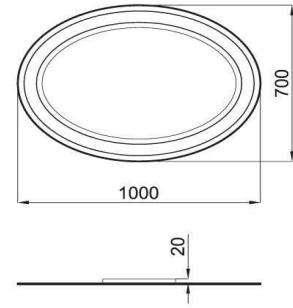

Miroir oval de 100 cm x 70 cm