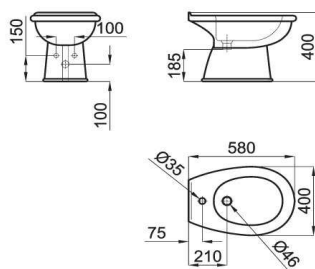

Victorian Collection: Imagine N

A

B

Free-standing bidet decorated in gold. Includes 100090790 - N381000036 fixing kit.

Bidet au sol décoration dorée.

100108281 - N399999835

White/gold - Blanc/or

With 3 tapholes

3 orifices pour robinetterie

100108280 - N301512842

White/gold - Blanc/or

Soft close seat and cover

Abattant cuvette descente retenue

100093860 - N383000009

White/chrome - Blanc/chromé

100093861 - N383000011

White/gold - Blanc/or

100093852 - N383000008

Wengue/chrome - Wengue/chromé

100093853 - N383000010

Wengue/gold - Wengue/or

NEW 100121939 - N383000059

White/bronze - Blanc/bronze

NEW 100121940 - N383000058

Wengue/bronze - Wengue/bronze

NEW

IMAGINE N- wall hung cabinet with lacquered wood support. Height 1750 mm.

IMAGINE N - Vitrine murale avec support au sol en bois laqué. Hauteur 1750 mm.

100123874 - N877000005

White - Blanc

100123875 - N877000004

Black - Noir