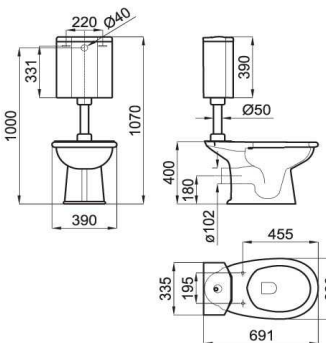

PACK C/C wall outlet pan, C/C cistern with bottom right inlet and mechanism and medium level cistern's accessories. Includes fixing kit. (2)

PACK Cuvette au sol sortie horizontale pour réservoir mi hauteur, réservoir avec alimentation inférieure droite, mécanisme et accessoires réservoir mi hauteur. Inclus fixations. (2)

NEW 100121354 - N383000057

White/bronze - Blanc/bronze

(1) It is required - Requierit

S - V 100041330
N499572400