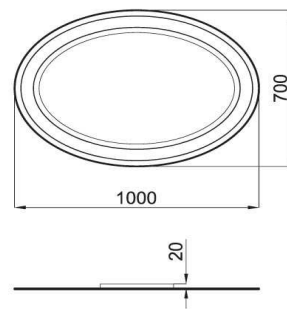

Miroir oval de 100 cm x 70 cm