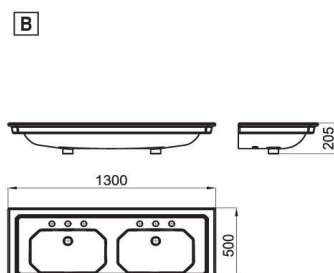

Victorian Collection: Imagine N

A ● ● ● ● ● ● 130 cm. wall hung console basin with overflow. Includes 100040489 - N302160000 fixing kit. Can be used with a console leg set. With taphole

Console 130 cm suspendu avec trop-plein. Fourni avec accessoires de fixation 100040489 - N302160000. Avec trou pour la robinetterie

NEW 100137959 - N399999807 ● ● ● ● ● ● White/gold - Blanc/or

B ● ● ● ● ● ● With 3 tapholes 3 orifices pour robinetterie

NEW 100137960 - N399999808 ● ● ● ● ● ● White/gold - Blanc/or

C ● ● ● ● ● ● Gloss lacquered wood legs for 130 cm Imagine wall hung basin. Dimension: 126,5 x 47,5 x 83,5 cm high. Jeu de pieds en bois laqué brillant pour console Imagine 130 cm suspendu. 126,5 x 47,5 x 83,5 cm

NEW 100137922 - N877000006 ● White - Blanc

NEW 100137961 - N877000007 ● Black - Noir

(1) It is required - Requiert

S - V 100041330
N499572400