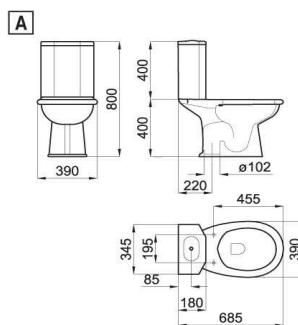

A ● ● ● ● ● ● 130 cm. wall hung console basin with overflow. Includes 100040489 - N302160000 fixing kit. Can be used with a console leg set. With taphole

Console 130 cm suspendu avec trop-plein. Fourni avec accessoires de fixation 100040489 - N302160000. Avec trou pour la robinetterie

NEW 100137921 - N399999806 ☐ White - Blanc

B ● ● ● ● ● ● With 3 tapholes 3 orifices pour robinetterie

NEW 100137958 - N399999806 ☐ White - Blanc

C Gloss lacquered wood legs for 130 cm Imagine wall hung basin. Dimension: 126,5 x 47,5 x 83,5 cm high. Jeu de pieds en bois laqué brillant pour console Imagine 130 cm suspendue. 126,5 x 47,5 x 83,5 cm

NEW 100137922 - N877000006 ☐ White - Blanc

NEW 100137961 - N877000007 ☒ Black - Noir

(1) It is required - Requierit

S - V
 100041330
N499572400

(2) It is required - Requierit

S - H
 100041216
N420442300

(3) If you wish the flush plate in golden you have to order separately the code 100100450 - N499816921

(3) Pour finition OR nécessaire rajouter le code 100100450 - N499816921