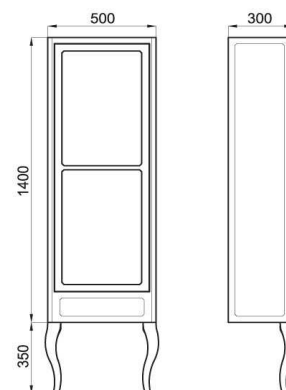

White/bronze - Blanc/bronze

NEW 100121940 - N383000058

Wengue/bronze - Wengue/bronze

NEW

IMAGINE N- wall hung cabinet with lacquered wood support. Height 1750 mm.

IMAGINE N - Vitrine murale avec support au sol en bois laqué. Hauteur 1750 mm.