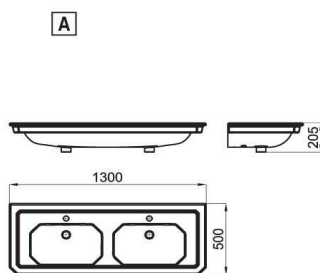

Victorian Collection: Imagine N

A ● ● ● ● ● ● 130 cm. wall hung console basin with overflow. Includes 100040489 - N302160000 fixing kit. Can be used with a console leg set. With taphole

Console 130 cm suspendu avec trop-plein. Fourni avec accessoires de fixation 100040489 - N302160000. Avec trou pour la robinetterie

NEW 100137959 - N399999807 ● ● ● ● ● ● White/gold - Blanc/or

B ● ● ● ● ● ● With 3 tapholes 3 orifices pour robinetterie

NEW 100137960 - N399999808 ● ● ● ● ● ● White/gold - Blanc/or

C ● ● ● ● ● ● Gloss lacquered wood legs for 130 cm Imagine wall hung basin. Dimension: 126,5 x 47,5 x 83,5 cm high. Jeu de pieds en bois laqué brillant pour console Imagine 130 cm suspendu. 126,5 x 47,5 x 83,5 cm

NEW 100137922 - N877000006 ● White - Blanc

NEW 100137961 - N877000007 ● Black - Noir

(1) It is required - Requiert

S - V 100041330
N499572400