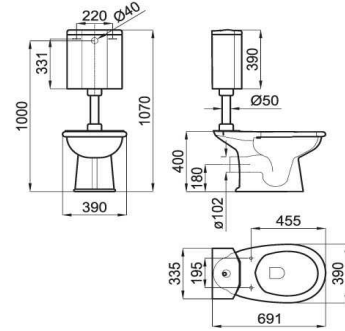

PACK C/C wall outlet pan, C/C cistern with bottom right inlet and mechanism and medium level cistern's accessories. Includes 100090790-N381000036 fixing kit. (2)

PACK Cuvette au sol sortie horizontale pour réservoir mi hauteur, réservoir avec alimentation inférieure droite, mécanisme et accessoires réservoir mi hauteur. Inlus fixations 100090790 - N381000036. (2)

100108196 - N333688432

White/chrome - Blanc/chromé

(1) It is required - Requiert

S - V 100041330
N499572400