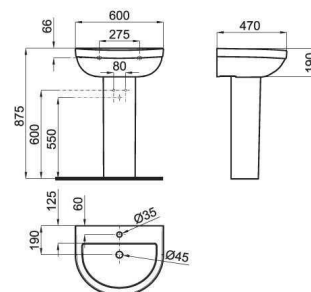

60 cm. wall hung basin with overflow and fixing kit 100041225 - N421040000.

Lavabo 60 cm. avec trop plein et fixations 100041225 - N421040000.

100056909 - N370170446

○ White - Blanc

53 cm. wall hung basin with overflow and fixing kit 100041225 - N421040000.

Lavabo 53 cm. avec trop plein et fixations 100041225 - N421040000.

100056975 - N370170448

○ White - Blanc

Pedestal

100056893 - N370170437

○ White - Blanc

Colonne

Semi-pedestal with fixing kit 100041212 - N420150000.

100064172 - N370170465

○ White - Blanc

Cuvette au sol sortie verticale avec fonction bidet intégrée et fixations 100040452 - N301150000. Inclut les accessoires de montage à l'exception des tuyaux de branchement. (1)