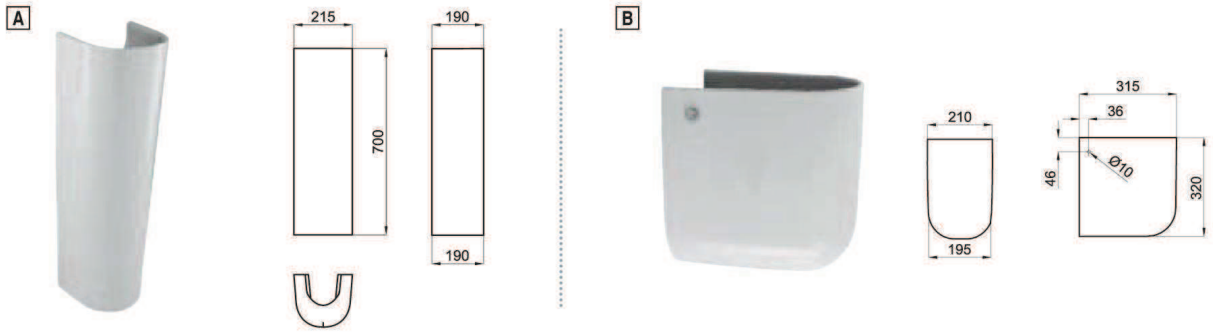

60 cm. wall hung basin with overflow and fixing kit 100041225 - N421040000.

Lavabo 60 cm. avec trop plein et fixations 100041225 - N421040000.

100056909 - N370170446

○ White - Blanc

53 cm. wall hung basin with overflow and fixing kit 100041225 - N421040000.

Lavabo 53 cm. avec trop plein et fixations 100041225 - N421040000.

100056975 - N370170448

○ White - Blanc

Pedestal

100056893 - N370170437

○ White - Blanc

Colonne

Semi-pedestal with fixing kit 100041212 - N420150000.