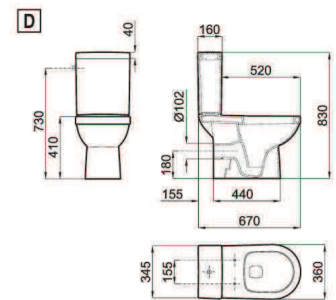

C/C floor outlet pan with fixing kit 100041212 - N420150000. (1)

100056896 - N370170436

○ White - Blanc

Cuvette au sol sortie verticale avec fixations 100041212 - N420150000. (1)

C/C wall outlet pan with fixing kit 100041212 - N420150000. (2)

100056890 - N370170435

○ White - Blanc

Cuvette au sol sortie horizontale avec fixations 100041212 - N420150000. (2)

C/C floor outlet pan with built-in bidet function and fixing kit 100040452 - N301150000. Includes assembly accessories except for water connection tubes. (1)

100064172 - N370170465

○ White - Blanc

Cuvette au sol sortie verticale avec fonction bidet intégrée et fixations 100040452 - N301150000. Inclut les accessoires de montage à l'exception des tuyaux de branchement. (1)

C/C wall outlet pan with built-in bidet function and fixing kit 100040452 - N301150000. Includes assembly accessories except for water connection tubes. (2)

100064997 - N370170467

○ White - Blanc

Cuvette au sol sortie horizontale avec fonction bidet intégrée et fixations 100040452 - N301150000. Inclut les accessoires de montage à l'exception des tuyaux de branchement. (2)

NK PROGRAM
Soft-close seat and cover

100123831 - N370170506

○ White - Blanc

NK PROGRAM
Abattant cuvette descente retenue