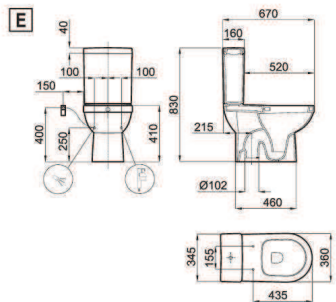

C/C floor outlet pan with fixing kit 100041212 - N420150000. (1)

100056896 - N370170436

○ White - Blanc

Cuvette au sol sortie verticale avec fixations 100041212 - N420150000. (1)

C/C wall outlet pan with fixing kit 100041212 - N420150000. (2)

100056890 - N370170435

○ White - Blanc

Cuvette au sol sortie horizontale avec fixations 100041212 - N420150000. (2)

C/C floor outlet pan with built-in bidet function and fixing kit 100040452 - N301150000. Includes assembly accessories except for water connection tubes. (1)

100064172 - N370170465

○ White - Blanc

Cuvette au sol sortie verticale avec fonction bidet intégrée et fixations 100040452 - N301150000. Inclut les accessoires de montage à l'exception des tuyaux de branchement. (1)

C/C wall outlet pan with built-in bidet function and fixing kit 100040452 - N301150000. Includes assembly accessories except for water connection tubes. (2)

100064997 - N370170467

○ White - Blanc

Cuvette au sol sortie horizontale avec fonction bidet intégrée et fixations 100040452 - N301150000. Inclut les accessoires de montage à l'exception des tuyaux de branchement. (2)

NK PROGRAM
Soft-close seat and cover

100123831 - N370170506

○ White - Blanc

NK PROGRAM
Abattant cuvette descente retenue