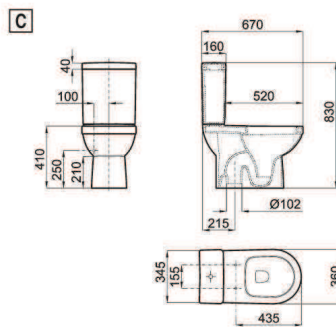

C/C floor outlet pan with fixing kit 100041212 - N420150000. (1)

100056896 - N370170436

○ White - Blanc

Cuvette au sol sortie verticale avec fixations 100041212 - N420150000. (1)

C/C wall outlet pan with fixing kit 100041212 - N420150000. (2)

100056890 - N370170435

○ White - Blanc

Cuvette au sol sortie horizontale avec fixations 100041212 - N420150000. (2)

C/C floor outlet pan with built-in bidet function and fixing kit 100040452 - N301150000. Includes assembly accessories except for water connection tubes. (1)

100064172 - N370170465

○ White - Blanc

Cuvette au sol sortie verticale avec fonction bidet intégrée et fixations 100040452 - N301150000. Inclut les accessoires de montage à l'exception des tuyaux de branchement. (1)

C/C wall outlet pan with built-in bidet function and fixing kit 100040452 - N301150000. Includes assembly accessories except for water connection tubes. (2)

100064997 - N370170467

○ White - Blanc

Cuvette au sol sortie horizontale avec fonction bidet intégrée et fixations 100040452 - N301150000. Inclut les accessoires de montage à l'exception des tuyaux de branchement. (2)

NK PROGRAM
Soft-close seat and cover

100123831 - N370170506

○ White - Blanc

NK PROGRAM
Abattant cuvette descente retenue