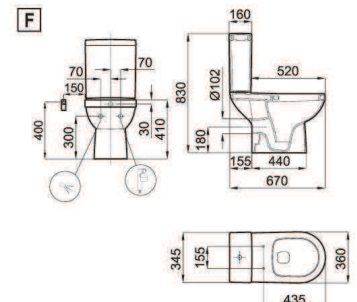

C/C floor outlet pan with fixing kit 100041212 - N420150000. (1)

100056896 - N370170436

○ White - Blanc

Cuvette au sol sortie verticale avec fixations 100041212 - N420150000. (1)

C/C wall outlet pan with fixing kit 100041212 - N420150000. (2)

100056890 - N370170435

○ White - Blanc

Cuvette au sol sortie horizontale avec fixations 100041212 - N420150000. (2)

C/C floor outlet pan with built-in bidet function and fixing kit 100040452 - N301150000. Includes assembly accessories except for water connection tubes. (1)

100064172 - N370170465

○ White - Blanc

Cuvette au sol sortie verticale avec fonction bidet intégrée et fixations 100040452 - N301150000. Inclut les accessoires de montage à l'exception des tuyaux de branchement. (1)

C/C wall outlet pan with built-in bidet function and fixing kit 100040452 - N301150000. Includes assembly accessories except for water connection tubes. (2)

100064997 - N370170467

○ White - Blanc

Cuvette au sol sortie horizontale avec fonction bidet intégrée et fixations 100040452 - N301150000. Inclut les accessoires de montage à l'exception des tuyaux de branchement. (2)

NK PROGRAM
Soft-close seat and cover

100123831 - N370170506

○ White - Blanc

NK PROGRAM
Abattant cuvette descente retenue