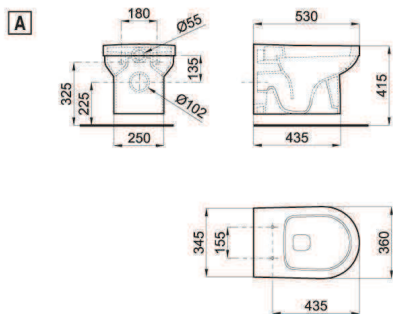

Cuvette indépendante BTW sortie orientable avec fixations 100041212 - N420150000. (1)

100056912 - N370170441

○ White - Blanc

**NK PROGRAM**  
Soft-close seat and cover

**NK PROGRAM**  
Abattant cuvette descente retenue

100123831 - N370170506

○ White - Blanc

**A** Wall hung pan

Cuvette suspendue

100056891 - N370170438

○ White - Blanc

Wall hung pan with built-in bidet function

Cuvette suspendue et fonction bidet intégrée