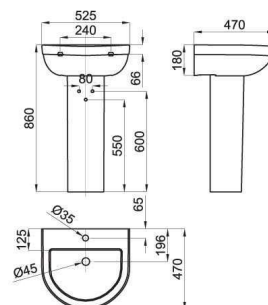

60 cm. wall hung basin with overflow and fixing kit 100041225 - N421040000.

Lavabo 60 cm. avec trop plein et fixations 100041225 - N421040000.

100056909 - N370170446

○ White - Blanc

53 cm. wall hung basin with overflow and fixing kit 100041225 - N421040000.

Lavabo 53 cm. avec trop plein et fixations 100041225 - N421040000.

100056975 - N370170448

○ White - Blanc

Pedestal

100056893 - N370170437

○ White - Blanc

Colonne

Semi-pedestal with fixing kit 100041212 - N420150000.

100064172 - N370170465

○ White - Blanc

Cuvette au sol sortie verticale avec fonction bidet intégrée et fixations 100040452 - N301150000. Inclut les accessoires de montage à l'exception des tuyaux de branchement. (1)