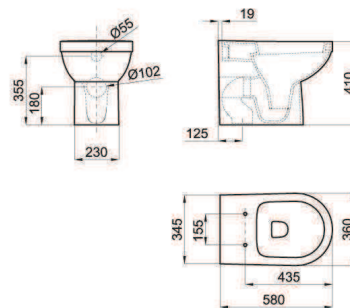

Réservoir avec mécanisme d'alimentation inférieure à gauche

100056915 - N370170443

○ White - Blanc

**B** C/C Cistern with left side inlet mechanism and pre-assembled mechanism, fixing kit, seal

Réservoir avec mécanisme d'alimentation latérale à gauche

100065799 - N370170471

○ White - Blanc

(1) It is required - Requiert

S - V

100049698  
N499816825

S - H

100041216  
N420442300

Back to wall pan. Adjustable outlet with fixing kit 100041212 - N420150000. (1)

100123831 - N370170506

○ White - Blanc

**A** Wall hung pan

Cuvette suspendue

100056891 - N370170438

○ White - Blanc

Wall hung pan with built-in bidet function

Cuvette suspendue et fonction bidet intégrée