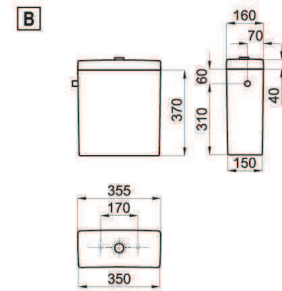

A C/C Cistern with lower left-hand side inlet and pre-assembled mechanism, fixing kit, seal

Réservoir avec mécanisme d'alimentation inférieure à gauche

100056915 - N370170443

○ White - Blanc

B C/C Cistern with left side inlet mechanism and pre-assembled mechanism, fixing kit, seal

Réservoir avec mécanisme d'alimentation latérale à gauche

100065799 - N370170471

○ White - Blanc

(1) It is required - Requiert

S - V

100049698
N499816825

S - H

100041216
N420442300