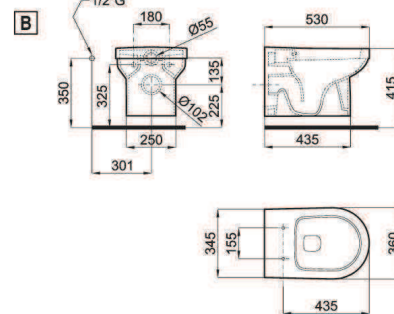

100065799 - N370170471

○ White - Blanc

(1) It is required - Requiert

S - V

100049698  
N499816825

S - H

100041216  
N420442300

Back to wall pan. Adjustable outlet with fixing kit 100041212 - N420150000. (1)

Cuvette indépendante BTW sortie orientable avec fixations 100041212 - N420150000. (1)

100056912 - N370170441

○ White - Blanc

**NK PROGRAM**  
Soft-close seat and cover

**NK PROGRAM**  
Abattant cuvette descente retenue

100123831 - N370170506

○ White - Blanc

**A** Wall hung pan

Cuvette suspendue

100056891 - N370170438

○ White - Blanc

Wall hung pan with built-in bidet function

Cuvette suspendue et fonction bidet intégrée