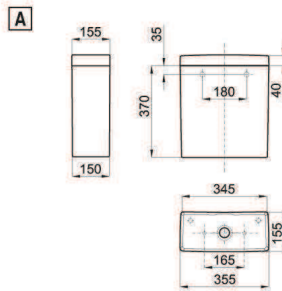

A C/C Cistern with lower left-hand side inlet and pre-assembled mechanism, fixing kit, seal

Réservoir avec mécanisme d'alimentation inférieure à gauche

100056915 - N370170443

○ White - Blanc

B C/C Cistern with left side inlet mechanism and pre-assembled mechanism, fixing kit, seal

Réservoir avec mécanisme d'alimentation latérale à gauche

100065799 - N370170471

○ White - Blanc

(1) It is required - Requiert

S - V

100049698
N499816825

S - H

100041216
N420442300