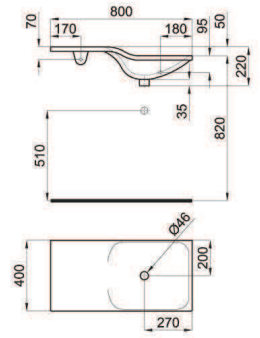

A

B

A

80 cm. wall hung basin with left offset bowl, overflow and 100041225 - N421040000 fixing kit. With taphole.

Lavabo 80 cm suspendu à bac décalé vers la gauche, trop-plein et fixations 100041225 - N421040000. Avec trou pour la robinetterie

100094053 - N850000970

White - Blanc

B

Without taphole

Sans trou pour la robinetterie

100094052 - N365850077

White - Blanc

19,8 14

A

B

A

80 cm. wall hung basin with right offset bowl, overflow and 100041225 - N421040000 fixing kit. With taphole

Lavabo 80 cm suspendu à bac décalé vers la droite, trop-plein et fixations 100041225 - N421040000. Avec trou pour la robinetterie

Ø60 cm. round mirror with light. IP-44

Miroir circulaire Ø60 cm avec lumière. IP-44

100114696 - N850000972

Mirror - Miroir

3,6 20

Ø60 cm. round mirror

Miroir circulaire Ø60 cm. bord poli

100114695 - N850000973