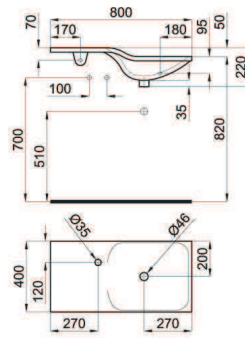

A

B

A

80 cm. wall hung basin with left offset bowl, overflow and 100041225 - N421040000 fixing kit. With taphole.

Lavabo 80 cm suspendu à bac décalé vers la gauche, trop-plein et fixations 100041225 - N421040000. Avec trou pour la robinetterie

100094053 - N850000970

White - Blanc

B

Without taphole

Sans trou pour la robinetterie

100094052 - N365850077

White - Blanc

19,8 14

A

B

A

80 cm. wall hung basin with right offset bowl, overflow and 100041225 - N421040000 fixing kit. With taphole

Lavabo 80 cm suspendu à bac décalé vers la droite, trop-plein et fixations 100041225 - N421040000. Avec trou pour la robinetterie

Ø60 cm. round mirror with light. IP-44

Miroir circulaire Ø60 cm avec lumière. IP-44

100114696 - N850000972

Mirror - Miroir

3,6 20

Ø60 cm. round mirror

Miroir circulaire Ø60 cm. bord poli

100114695 - N850000973