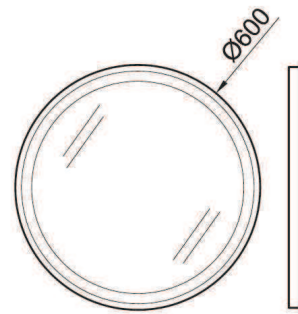

A

B

A

80 cm. wall hung basin with left offset bowl, overflow and 100041225 - N421040000 fixing kit. With taphole.

Lavabo 80 cm suspendu à bac décalé vers la gauche, trop-plein et fixations 100041225 - N421040000. Avec trou pour la robinetterie

A

B

A

80 cm. wall hung basin with right offset bowl, overflow and 100041225 - N421040000 fixing kit. With taphole

Lavabo 80 cm suspendu à bac décalé vers la droite, trop-plein et fixations 100041225 - N421040000. Avec trou pour la robinetterie

100094050 - N850000971

White - Blanc

B

Without taphole

Sans trou pour la robinetterie

100094051 - N850000969

White - Blanc

6,3 20

Ø60 cm. round mirror with light. IP-44

Miroir circulaire Ø60 cm avec lumière. IP-44

100114696 - N850000972

Mirror - Miroir

3,6 20

Ø60 cm. round mirror

Miroir circulaire Ø60 cm. bord poli

100114695 - N850000973