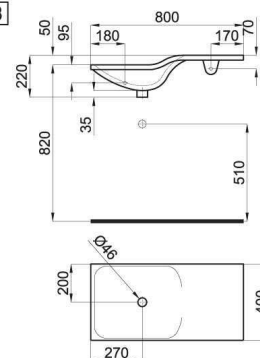

A

B

A

80 cm. wall hung basin with left offset bowl, overflow and 100041225 - N421040000 fixing kit. With taphole.

Lavabo 80 cm suspendu à bac décalé vers la gauche, trop-plein et fixations 100041225 - N421040000. Avec trou pour la robinetterie

100094053 - N850000970

White - Blanc

B

Without taphole

Sans trou pour la robinetterie

100094052 - N365850077

White - Blanc

19,8 14

A

B

A

80 cm. wall hung basin with right offset bowl, overflow and 100041225 - N421040000 fixing kit. With taphole

Lavabo 80 cm suspendu à bac décalé vers la droite, trop-plein et fixations 100041225 - N421040000. Avec trou pour la robinetterie

Ø60 cm. round mirror with light. IP-44

Miroir circulaire Ø60 cm avec lumière. IP-44

100114696 - N850000972

Mirror - Miroir

3,6 20

Ø60 cm. round mirror

Miroir circulaire Ø60 cm. bord poli

100114695 - N850000973