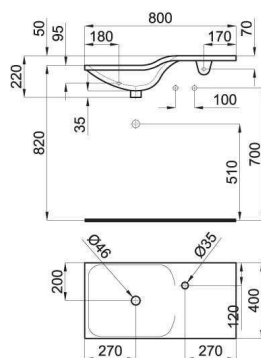

A

B

A

80 cm. wall hung basin with left offset bowl, overflow and 100041225 - N421040000 fixing kit. With taphole.

Lavabo 80 cm suspendu à bac décalé vers la gauche, trop-plein et fixations 100041225 - N421040000. Avec trou pour la robinetterie

100094053 - N850000970

White - Blanc

B

Without taphole

Sans trou pour la robinetterie

100094052 - N365850077

White - Blanc

19,8 14

A

B

A

80 cm. wall hung basin with right offset bowl, overflow and 100041225 - N421040000 fixing kit. With taphole

Lavabo 80 cm suspendu à bac décalé vers la droite, trop-plein et fixations 100041225 - N421040000. Avec trou pour la robinetterie

Ø60 cm. round mirror with light. IP-44

Miroir circulaire Ø60 cm avec lumière. IP-44

100114696 - N850000972

Mirror - Miroir

3,6 20

Ø60 cm. round mirror

Miroir circulaire Ø60 cm. bord poli

100114695 - N850000973