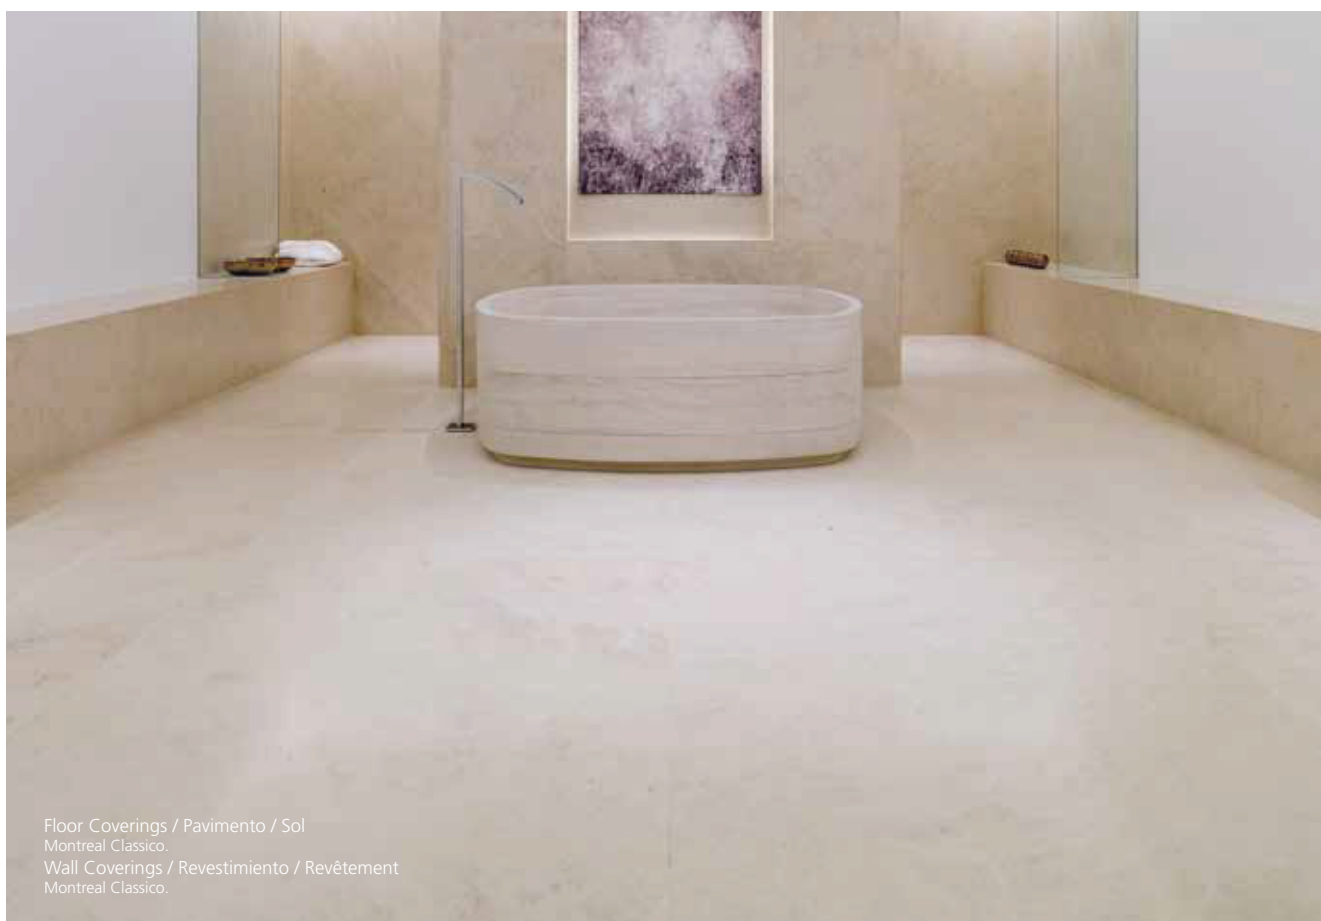

Montreal Classico

Description	Format	Codes	Group	Pcs	m2	Kg
Montreal Classico	30x60x1,5 cm 11 3/4"x23 5/8"x5/8"	100161172 L108032721	G-257	3 x Cj 132 x Pal	0,54 x Cj 23,76 x Pal	22,69 x Cj 998,71 x Pal
Montreal Classico	40x80x1,5 cm 15 3/4"x31 1/2"x5/8"	100161173 L105002651	G-265	1 x Cj 78 x Pal	0,32 x Cj 24,96 x Pal	13,45 x Cj 1049,10 x Pal
Montreal Classico	60x60x1,5 cm 23 5/8"x23 5/8"x3/4"	100161088 L108032841	G-265	1 x Cj 40 x Pal	0,36 x Cj 14,40 x Pal	15,13 x Cj 605,24 x Pal
Slab / Tabla / Tranche	2 cm	100161085	G-265	-	-	-
Slab / Tabla / Tranche	3/4"	L105002631	-	-	-	-
Slab / Tabla / Tranche	3 cm	100161086	G-260	-	-	-
Slab / Tabla / Tranche	1 1/8"	L105002641	-	-	-	-

Butech: Colorstuk Rapid Beige

Floor Coverings / Pavimento / Sol
Montreal Classico.
Wall Coverings / Revestimiento / Revêtement
Montreal Classico.