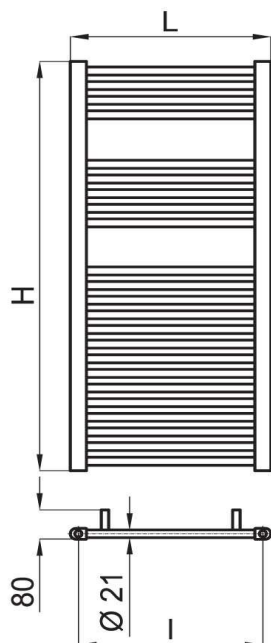

	BL	CR
L mm	500	500
I mm	460	460
H mm	730	730
Tube N°	16	16
Kcal/h Watt	281 - 327	233 - 271
Resist. W	400	400
Fij. N°	4	4

500x730 mm.

(.)	 	100048016 - N539000015		RAL 9016 white - Blanc RAL 9016
(.)	 	100048021 - N539000010		Chrome - Chromé
(E1)	 	100048063 - N539000006		RAL 9016 white - Blanc RAL 9016
(E1)	 	100048053 - N539000002		Chrome - Chromé
(ET1)	 	100048074 - N539000049		RAL 9016 white - Blanc RAL 9016
(ET1)	 	100048076 - N539000033		Chrome - Chromé
(M1)	 	100048301 - N539000071		RAL 9016 white - Blanc RAL 9016
(M1)	 	100048100 - N539000057		Chrome - Chromé
(MT1)	 	100048084 - N539000070		RAL 9016 white - Blanc RAL 9016
(MT1)	 	100048085 - N539000065		Chrome - Chromé

Included accessories:  
Accessoires inclus:

(E1)  
(M1)

(ET1)  
(MT1)

	BL	CR
L mm	500	500
I mm	460	460
H mm	1118	1118
Tube N°	23	23
Kcal/h Watt	342 - 398	285 - 332
Resist. W	400	400
Fij. N°	4	4

500x1118 mm.