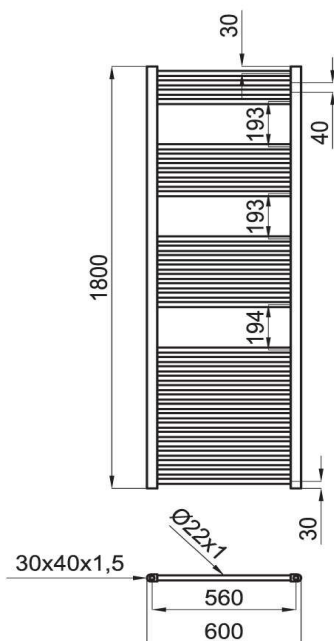

BL	CR
L mm	600	600
I mm	560	560
H mm	1800	1800
Tubo N°	33	33
Kcal/h Watt	781 - 1050	680 - 930
Resist. W	750	750
Fij. N°	4	4

600x1800 mm.

(,)			100093871 - N539000165	☐	RAL 9016 white - Blanc RAL 9016
(,)			100093873 - N539000173	☐	Chrome - Chromé
(E1)			100093869 - N539000164	☐	RAL 9016 white - Blanc RAL 9016
(E1)			100093874 - N539000168	☐	Chrome - Chromé
(ET1)			100093870 - N539000166	☐	RAL 9016 white - Blanc RAL 9016
(ET1)			100093876 - N539000169	☐	Chrome - Chromé
(M1)			100093896 - N539000178	☐	RAL 9016 white - Blanc RAL 9016
(M1)			100093878 - N539000174	☐	Chrome - Chromé
(MT1)			100093898 - N539000179	☐	RAL 9016 white - Blanc RAL 9016
(MT1)			100093872 - N539000163	☐	Chrome - Chromé

Included accessories:
Accessoires inclus:

(E1)
(M1)

(ET1)
(MT1)