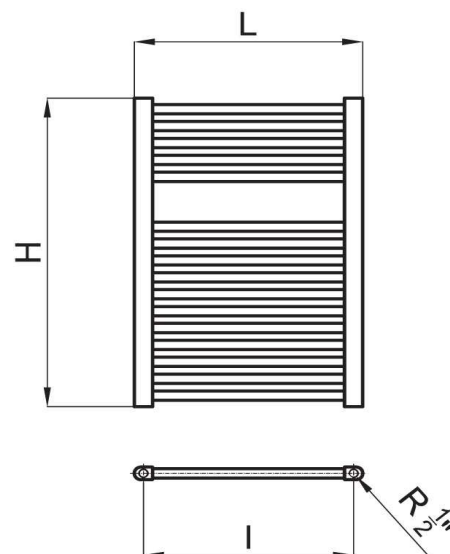

# Contracts

The series includes a wide range of sizes (500x730 mm., 500x1120 mm and 500x1500 mm.) and finishes (RAL 9016 white and chrome). It is also available in water versions (.), electric (E1, E2), electric with thermostat (ET1, ET2), mixed (M1, M2) and the mixed version with thermostat (MT1, MT2).  
This radiator is the ideal choice for customers seeking an excellent quality-price ratio.

Cette série offre une grande variété de dimensions (500x730 mm, 500x1120 mm et 500x1500 mm) ainsi que de finitions (blanc RAL 9016 et chrome). Elle est par ailleurs fabriquée en version à eau (.), en version électrique (E1, E2), en version électrique avec thermostat (ET1, ET2), en version mixte (M1, M2) et en version mixte avec thermostat (MT1, MT2).  
Ce radiateur est idéal pour les personnes en quête d'un rapport qualité/prix excellent.

	BL	CR
L mm	500	500
I mm	460	460
H mm	730	730
Tube N°	16	16
Kcal/h Watt	281 - 327	233 - 271
Resist. W	400	400
Fij. N°	4	4

500x730 mm.

(.)	 	100048016 - N539000015		RAL 9016 white - Blanc RAL 9016
(.)	 	100048021 - N539000010		Chrome - Chromé
(E1)	 	100048063 - N539000006		RAL 9016 white - Blanc RAL 9016
(E1)	 	100048053 - N539000002		Chrome - Chromé
(ET1)	 	100048074 - N539000049		RAL 9016 white - Blanc RAL 9016
(ET1)	 	100048076 - N539000033		Chrome - Chromé
(M1)	 	100048301 - N539000071		RAL 9016 white - Blanc RAL 9016
(M1)	 	100048100 - N539000057		Chrome - Chromé
(MT1)	 	100048084 - N539000070		RAL 9016 white - Blanc RAL 9016
(MT1)	 	100048085 - N539000065		Chrome - Chromé

Included accessories:  
Accessoires inclus:

(E1)  
(M1)

(ET1)  
(MT1)

	BL	CR
L mm	500	500
I mm	460	460
H mm	1118	1118
Tube N°	23	23
Kcal/h Watt	342 - 398	285 - 332
Resist. W	400	400
Fij. N°	4	4

500x1118 mm.