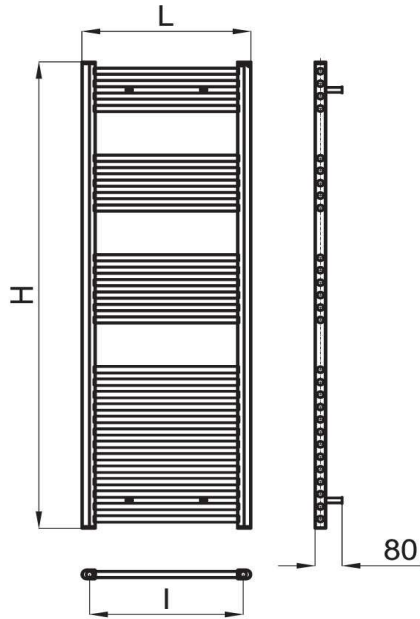

(MT1)   100048089 - N539000055  RAL 9016 white - Blanc RAL 9016

(MT1)   100048113 - N539000035  Chrome - Chromé

Included accessories:  
Accessoires inclus:

(E1)  
(M1)

(ET1)  
(MT1)

	BL	CR
<b>L mm</b>	<b>500</b>	<b>500</b>
<b>l mm</b>	<b>460</b>	<b>460</b>
<b>H mm</b>	<b>1500</b>	<b>1500</b>
<b>Tube N°</b>	<b>28</b>	<b>28</b>
<b>Kcal/h Watt</b>	<b>414-481</b>	<b>388-451</b>
<b>Resist. W</b>	<b>750</b>	<b>750</b>
<b>Fij. N°</b>	<b>4</b>	<b>4</b>

500x1500 mm.

(,)		100066017 - N539000103		RAL 9016 white - Blanc RAL 9016
(,)		100066007 - N539000104		Chrome - Chromé
(E1)		100072516 - N539000151		RAL 9016 white - Blanc RAL 9016
(E1)		100072520 - N539000141		Chrome - Chromé
(ET1)		100072525 - N539000140		RAL 9016 white - Blanc RAL 9016
(ET1)		100072521 - N539000147		Chrome - Chromé
(M1)		100072517 - N539000154		RAL 9016 white - Blanc RAL 9016
(M1)		100072600 - N539000148		Chrome - Chromé
(MT1)		100072527 - N539000152		RAL 9016 white - Blanc RAL 9016
(MT1)		100072535 - N539000155		Chrome - Chromé

600x1800 mm.

(,)			100093871 - N539000165	<input type="radio"/>	RAL 9016 white - Blanc RAL 9016
(,)			100093873 - N539000173	<input type="radio"/>	Chrome - Chromé
(E1)			100093869 - N539000164	<input type="radio"/>	RAL 9016 white - Blanc RAL 9016
(E1)			100093874 - N539000168	<input type="radio"/>	Chrome - Chromé
(ET1)			100093870 - N539000166	<input type="radio"/>	RAL 9016 white - Blanc RAL 9016
(ET1)			100093876 - N539000169	<input type="radio"/>	Chrome - Chromé
(M1)			100093896 - N539000178	<input type="radio"/>	RAL 9016 white - Blanc RAL 9016
(M1)			100093878 - N539000174	<input type="radio"/>	Chrome - Chromé
(MT1)			100093898 - N539000179	<input type="radio"/>	RAL 9016 white - Blanc RAL 9016
(MT1)			100093872 - N539000163	<input type="radio"/>	Chrome - Chromé