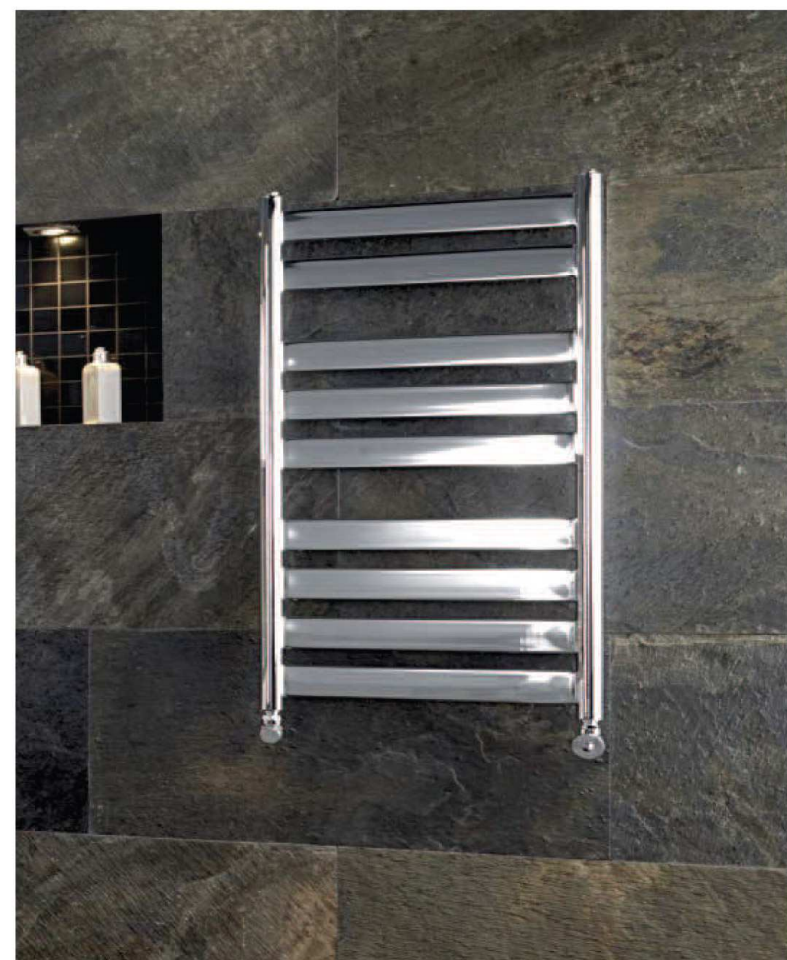

The series includes a wide range of sizes (500x950 mm., 500x1300 mm.) and finishes (RAL 9016 white and chrome). It is also available in water versions (,), electric (E1, E2), electric with thermostat (ET1, ET2), mixed (M1, M2) and the mixed version with thermostat (MT1, MT2).

This radiator is an ideal choice for customers seeking an excellent quality-price ratio.

Cette série offre une grande variété de dimensions (500x950 mm, 500x1300 mm) ainsi que de finitions (blanc RAL 9016 et chrome). Elle est par ailleurs fabriquée en version à eau (,), en version électrique (E1, E2), en version électrique avec thermostat (ET1, ET2), en version mixte (M1, M2) et en version mixte avec thermostat (MT1, MT2).

Ce radiateur est idéal pour les personnes en quête d'un rapport qualité/prix excellent.

	BL	CR
L mm	500	500
I mm	462	462
H mm	950	950
Tube N°	9	9
Kcal/h Watt	330 - 390	275 - 325
Resist. W	400	400
Fij. N°	4	4

500x950 mm.

(,)		100048011 - N537000002		RAL 9016 white - Blanc RAL 9016
(,)		100048010 - N537000001		Chrome - Chromé
(E1)		100048329 - N537000014		RAL 9016 white - Blanc RAL 9016
(E1)		100048337 - N537000034		Chrome - Chromé
(ET1)		100048330 - N537000012		RAL 9016 white - Blanc RAL 9016
(ET1)		100048333 - N537000019		Chrome - Chromé
(M1)		100048327 - N537000020		RAL 9016 white - Blanc RAL 9016
(M1)		100048323 - N537000017		Chrome - Chromé
(MT1)		100048358 - N537000031		RAL 9016 white - Blanc RAL 9016
(MT1)		100048357 - N537000032		Chrome - Chromé

Included accessories:
Accessoires inclus: