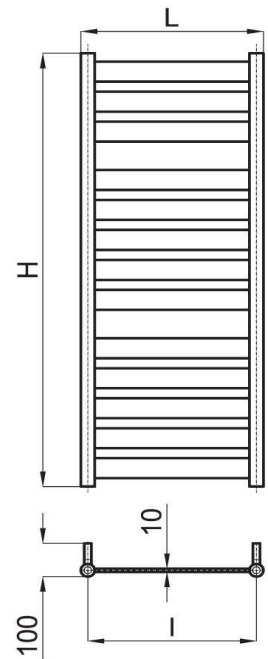

Ce radiateur est idéal pour les personnes en quête d'un rapport qualité/prix excellent.

	BL	CR
L mm	500	500
I mm	462	462
H mm	950	950
Tube N°	9	9
Kcal/h Watt	330 - 390	275 - 325
Resist. W	400	400
Fij. N°	4	4

500x950 mm.

(,)		100048011 - N537000002		RAL 9016 white - Blanc RAL 9016
(,)		100048010 - N537000001		Chrome - Chromé
(E1)		100048329 - N537000014		RAL 9016 white - Blanc RAL 9016
(E1)		100048337 - N537000034		Chrome - Chromé
(ET1)		100048330 - N537000012		RAL 9016 white - Blanc RAL 9016
(ET1)		100048333 - N537000019		Chrome - Chromé
(M1)		100048327 - N537000020		RAL 9016 white - Blanc RAL 9016
(M1)		100048323 - N537000017		Chrome - Chromé
(MT1)		100048358 - N537000031		RAL 9016 white - Blanc RAL 9016
(MT1)		100048357 - N537000032		Chrome - Chromé

Included accessories:
Accessoires inclus:

	BL	CR
L mm	500	500
I mm	462	462
H mm	1300	1300
Tube N°	13	13
Kcal/h Watt	465 - 545	390 - 454
Resist. W	750	750
Fij. N°	4	4

500x1300 mm.

(,)	9,6 24	100048012 - N537000004	<input type="radio"/>	RAL 9016 white - Blanc RAL 9016
(,)	14 24	100048014 - N537000005	<input type="radio"/>	Chrome - Chromé
(E1)	19,2 40	100048341 - N537000027	<input type="radio"/>	RAL 9016 white - Blanc RAL 9016
(E1)	19,2 40	100048322 - N537000015	<input type="radio"/>	Chrome - Chromé
(ET1)	19,3 40	100048320 - N537000022	<input type="radio"/>	RAL 9016 white - Blanc RAL 9016
(ET1)	11,1 24	100048332 - N537000016	<input type="radio"/>	Chrome - Chromé
(M1)	14,5 40	100048338 - N537000036	<input type="radio"/>	RAL 9016 white - Blanc RAL 9016
(M1)	14,5 40	100048340 - N537000037	<input type="radio"/>	Chrome - Chromé
(MT1)	14,6 40	100048349 - N537000024	<input type="radio"/>	RAL 9016 white - Blanc RAL 9016
(MT1)	14,6 40	100048356 - N537000033	<input type="radio"/>	Chrome - Chromé