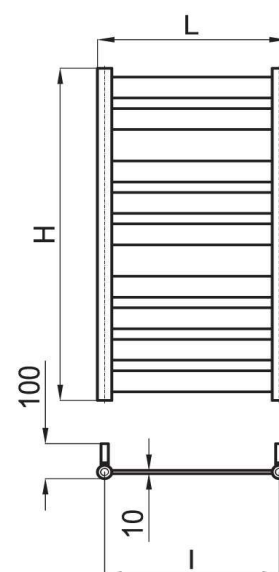

The series includes a wide range of sizes (500x950 mm., 500x1300 mm.) and finishes (RAL 9016 white and chrome). It is also available in water versions (,), electric (E1, E2), electric with thermostat (ET1, ET2), mixed (M1, M2) and the mixed version with thermostat (MT1, MT2).

This radiator is an ideal choice for customers seeking an excellent quality-price ratio.

Cette série offre une grande variété de dimensions (500x950 mm, 500x1300 mm) ainsi que de finitions (blanc RAL 9016 et chrome). Elle est par ailleurs fabriquée en version à eau (,), en version électrique (E1, E2), en version électrique avec thermostat (ET1, ET2), en version mixte (M1, M2) et en version mixte avec thermostat (MT1, MT2).

Ce radiateur est idéal pour les personnes en quête d'un rapport qualité/prix excellent.

	BL	CR
L mm	500	500
I mm	462	462
H mm	950	950
Tube N°	9	9
Kcal/h Watt	330 - 390	275 - 325
Resist. W	400	400
Fij. N°	4	4

500x950 mm.

(,)		100048011 - N537000002		RAL 9016 white - Blanc RAL 9016
(,)		100048010 - N537000001		Chrome - Chromé
(E1)		100048329 - N537000014		RAL 9016 white - Blanc RAL 9016
(E1)		100048337 - N537000034		Chrome - Chromé
(ET1)		100048330 - N537000012		RAL 9016 white - Blanc RAL 9016
(ET1)		100048333 - N537000019		Chrome - Chromé
(M1)		100048327 - N537000020		RAL 9016 white - Blanc RAL 9016
(M1)		100048323 - N537000017		Chrome - Chromé
(MT1)		100048358 - N537000031		RAL 9016 white - Blanc RAL 9016
(MT1)		100048357 - N537000032		Chrome - Chromé