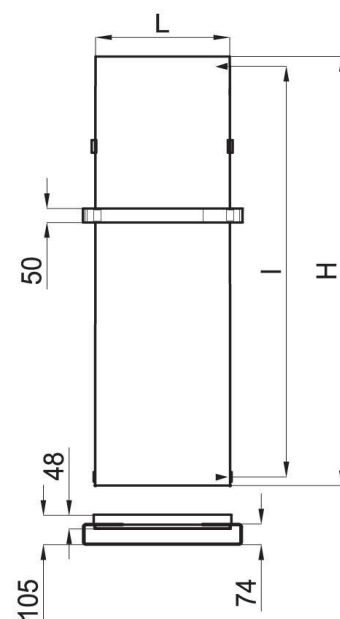

L mm	465
I mm	460 - 1460
H mm	1520
Tube N°	•
Kcal/h Watt	570 - 663
Resist. W	750
Fij. N°	4

450x1520 mm.

(,)		100041638 - N521080231		RAL 9010 white - Blanc RAL 9010
(E1)		100041640 - N521080331		RAL 9010 white - Blanc RAL 9010
(ET1)		100061850 - N506000004		RAL 9010 white - Blanc RAL 9010