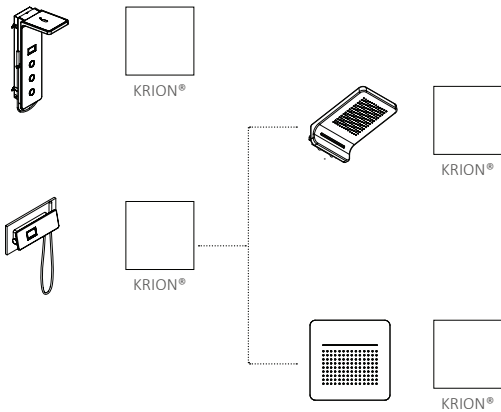

TOUCH

118h x 30

18h x 50

48 x 30 / 44 x 44

COLORES · COLOURS · COULEURS

FUNCIONES · FUNCTIONS · FONCTIONS

- | | | | |
|--|--|---|--|
|  | Teleducha
Shower
Douchette |  | Hidromasaje lateral
Side hydromassage
Hydromassage latérale |
|  | Ducha fija
Fixed shower
Douche fixe |  | Cromoterapia
Chromotherapy
Chromothérapie |
|  | Radio + Bluetooth
Radio + Bluetooth
Radio + Bluetooth |  | Aromaterapia
Aromatherapy
Aromathérapie |
|  | Cascada
Cascade
Cascade |  | Combinación masajes programados
Combination of programmed massages
Combinaison de massages programmés |

EQUIPAMIENTO · EQUIPMENT · ÉQUIPEMENT

- | | | | | | |
|---|--|---|--|---|---|
|  | Nº Jets 3 |  | pantalla táctil
touch screen
écran tactile |  | esencias
essences
essences |
|  | cromoterapia
chromotherapy
chromothérapie |  | radio + bluetooth
radio + bluetooth
radio + bluetooth | * Grifería eléctrica
* Electronic mixer
* Robinetterie électronique | |