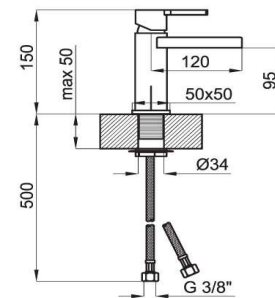

Mitigeur lavabo à encastrer avec cartouche Ø25 mm. Sans vidage. Sans mousseur. Chute d'eau en effet cascade. À 3 bars de pression (eau mélangée) 4 l/min.

100123664 - N199999596

● Chrome - Chromé

100123663 - N199999600

○ White - Blanc

**NEW**

5,5 32

Wall mounted basin mixer 1/2". Ø25 mm ceramic cartridge. Without pop-up waste and without aerator (cascade). Flow rate (mixed water) 4 l/min. at 3 bar. Does not need connecting to the mains. Temperature indicator with LED lights. Shut-off valves with filters include

Mitigeur lavabo à encastrer avec cartouche Ø25 mm. Sans vidage. Sans mousseur. Chute d'eau en effet cascade. À 3 bars de pression (eau mélangée) 4 l/min. Ne requiert pas de connexion au réseau électrique. Indicateur de température avec lumière led. Robinets d'arrêt avec filtre inclus

100123662 - N199999599

● Chrome - Chromé

1,7 128

Single lever bidet mixer 3/8". Ø25 mm ceramic cartridge Length of hoses 320 mm. Without pop-up waste. Without aerator (cascade). Flow rate (mixed water) 4 l/min. at 3 bar.