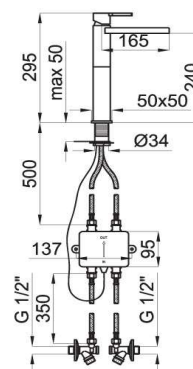

1,7 128

Single lever basin mixer 3/8". Ø25 mm ceramic cartridge Length of hoses 320 mm. Without pop-up waste. Without aerator (cascade). Flow rate (mixed water) 4 l/min. at 3 bar.

Mitigeur lavabo avec cartouche Ø25 mm. Flexibles raccordement 3/8" longueur 320 mm. Sans vidage. Chute d'eau en effet cascade. À 3 bars de pression (eau mélangée) 4 l/min.

100123661 - N199999597

Chrome - Chromé

High spout single lever basin mixer 3/8". Ø25 mm ceramic cartridge Length of hoses 320 mm. Without aerator (cascade). Flow rate (mixed water) 4 l/min. at 3 bar.

Mitigeur lavabo bec haut avec cartouche Ø25 mm. Flexibles raccordement 3/8" longueur 320 mm. Sans vidage. Chute d'eau en effet cascade. À 3 bars de pression (eau mélangée) 4 l/min.

100093558 - N199999774

Chrome - Chromé

100093555 - N199999770

White - Blanc

**NEW**

High spout single lever basin mixer 3/8". Ø25 mm ceramic cartridge. Without aerator (cascade). Flow rate (mixed water) 4 l/min. at 3 bar. Does not need connecting to the mains. Temperature indicator with LED lights. Shut-off valves with filters include

Mitigeur lavabo bec haut avec cartouche Ø25 mm. Flexibles raccordement 3/8". Sans vidage. Chute d'eau en effet cascade. À 3 bars de pression (eau mélangée) 4 l/min. Ne requiert pas de connexion au réseau électrique. Indicateur de température avec lumière led. Robinets d'arrêt avec filtre inclus