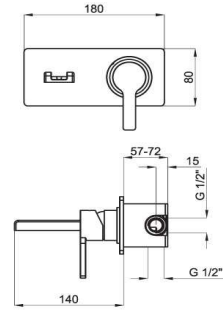

100123661 - N199999597

Chrome - Chromé

High spout single lever basin mixer 3/8". Ø25 mm ceramic cartridge Length of hoses 320 mm. Without aerator (cascade). Flow rate (mixed water) 4 l/min. at 3 bar.

Mitigeur lavabo bec haut avec cartouche Ø25 mm. Flexibles raccordement 3/8" longueur 320 mm. Sans vidage. Chute d'eau en effet cascade. À 3 bars de pression (eau mélangée) 4 l/min.

100093558 - N199999774

Chrome - Chromé

100093555 - N199999770

White - Blanc

**NEW**

High spout single lever basin mixer 3/8". Ø25 mm ceramic cartridge. Without aerator (cascade). Flow rate (mixed water) 4 l/min. at 3 bar. Does not need connecting to the mains. Temperature indicator with LED lights. Shut-off valves with filters include

Mitigeur lavabo bec haut avec cartouche Ø25 mm. Flexibles raccordement 3/8". Sans vidage. Chute d'eau en effet cascade. À 3 bars de pression (eau mélangée) 4 l/min. Ne requiert pas de connexion au réseau électrique. Indicateur de température avec lumière led. Robinets d'arrêt avec filtre inclus

100123660 - N199999598

Chrome - Chromé

**NEW**

4,1 32

Wall mounted basin mixer 1/2". Ø25 mm ceramic cartridge. Without pop-up waste and without aerator (cascade). Flow rate (mixed water) 4 l/min. at 3 bar.