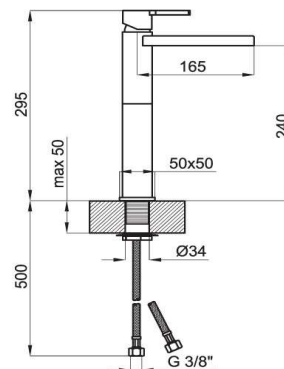

1,7 128

Single lever basin mixer 3/8". Ø25 mm ceramic cartridge Length of hoses 320 mm. Without pop-up waste. Without aerator (cascade). Flow rate (mixed water) 4 l/min. at 3 bar.

Mitigeur lavabo avec cartouche Ø25 mm. Flexibles raccordement 3/8" longueur 320 mm. Sans vidage. Chute d'eau en effet cascade. À 3 bars de pression (eau mélangée) 4 l/min.

100093557 - N199999775

● Chrome - Chromé

100093556 - N199999772

■ ● White - Blanc

**NEW**

Single lever basin mixer 3/8". Ø25 mm ceramic cartridge. Without pop-up waste. Without aerator (cascade). Flow rate (mixed water) 4 l/min. at 3 bar. Does not need connecting to the mains. Temperature indicator with LED lights. Shut-off valves with filters include

Mitigeur lavabo avec cartouche Ø25 mm. Flexibles raccordement 3/8". Sans vidage. Chute d'eau en effet cascade. À 3 bars de pression (eau mélangée) 4 l/min. Ne requiert pas de connexion au réseau électrique. Indicateur de température avec lumière led. Robinets d'arrêt avec filtre inclus

100123661 - N199999597

Chrome - Chromé

High spout single lever basin mixer 3/8". Ø25 mm ceramic cartridge Length of hoses 320 mm. Without aerator (cascade). Flow rate (mixed water) 4 l/min. at 3 bar.

Mitigeur lavabo bec haut avec cartouche Ø25 mm. Flexibles raccordement 3/8" longueur 320 mm. Sans vidage. Chute d'eau en effet cascade. À 3 bars de pression (eau mélangée) 4 l/min.