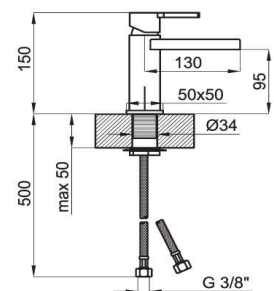

1,7 128

Single lever basin mixer 3/8". Ø25 mm ceramic cartridge Length of hoses 320 mm. Without pop-up waste. Without aerator (cascade). Flow rate (mixed water) 4 l/min. at 3 bar.

Mitigeur lavabo avec cartouche Ø25 mm. Flexibles raccordement 3/8" longueur 320 mm. Sans vidage. Chute d'eau en effet cascade. À 3 bars de pression (eau mélangée) 4 l/min.

100093557 - N199999775

● Chrome - Chromé

100093556 - N199999772

■ ● White - Blanc

**NEW**

Single lever basin mixer 3/8". Ø25 mm ceramic cartridge. Without pop-up waste. Without aerator (cascade). Flow rate (mixed water) 4 l/min. at 3 bar. Does not need connecting to the mains. Temperature indicator with LED lights. Shut-off valves with filters include

Mitigeur lavabo avec cartouche Ø25 mm. Flexibles raccordement 3/8". Sans vidage. Chute d'eau en effet cascade. À 3 bars de pression (eau mélangée) 4 l/min. Ne requiert pas de connexion au réseau électrique. Indicateur de température avec lumière led. Robinets d'arrêt avec filtre inclus

100123661 - N199999597

Chrome - Chromé

High spout single lever basin mixer 3/8". Ø25 mm ceramic cartridge Length of hoses 320 mm. Without aerator (cascade). Flow rate (mixed water) 4 l/min. at 3 bar.

Mitigeur lavabo bec haut avec cartouche Ø25 mm. Flexibles raccordement 3/8" longueur 320 mm. Sans vidage. Chute d'eau en effet cascade. À 3 bars de pression (eau mélangée) 4 l/min.