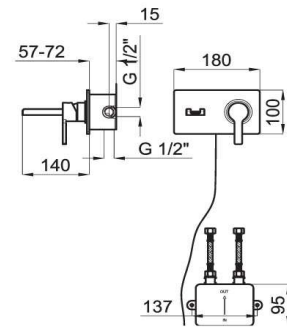

Mitigeur lavabo à encastrer avec cartouche Ø25 mm. Sans vidage. Sans mousseur. Chute d'eau en effet cascade. À 3 bars de pression (eau mélangée) 4 l/min.

100123664 - N199999596

● Chrome - Chromé

100123663 - N199999600

○ White - Blanc

**NEW**

5,5 32

Wall mounted basin mixer 1/2". Ø25 mm ceramic cartridge. Without pop-up waste and without aerator (cascade). Flow rate (mixed water) 4 l/min. at 3 bar. Does not need connecting to the mains. Temperature indicator with LED lights. Shut-off valves with filters include

Mitigeur lavabo à encastrer avec cartouche Ø25 mm. Sans vidage. Sans mousseur. Chute d'eau en effet cascade. À 3 bars de pression (eau mélangée) 4 l/min. Ne requiert pas de connexion au réseau électrique. Indicateur de température avec lumière led. Robinets d'arrêt avec filtre inclus

100123662 - N199999599

● Chrome - Chromé

1,7 128

Single lever bidet mixer 3/8". Ø25 mm ceramic cartridge Length of hoses 320 mm. Without pop-up waste. Without aerator (cascade). Flow rate (mixed water) 4 l/min. at 3 bar.