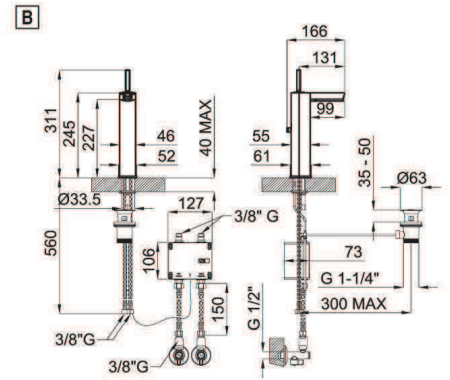

**A** Single lever basin mixer 3/8". Ø32 mm ceramic joystick cartridge. Length of hoses 634 mm. with pop-up waste set 1 1/4". Without aerator (cascade). Flow rate (mixed water) 5,4 l/min. at 3 bar.

Mitigeur lavabo. Cartouche Ø32 mm. Flexibles raccordement 3/8" longueur 634 mm. Garniture de vidage 1 1/4". Sans mousseur. Chute d'eau en effet cascade. À 3 bars de pression (eau mélangée) 5,4 l/min.

100038967 - N180010001

Chrome - Chromé

**B** 4,8 40 LED EX

With integrated light. It doesn't need connection to electrical net. Length of hoses 434 mm. Flow rate (mixed water) 5,4 l/min. at 3 bar.

Avec lumière. Il n'a pas besoin d'une connexion à un réseau électrique ni de pile. Flexibles raccordement 3/8" longueur 434 mm. À 3 bars de pression (eau mélangée) 5,4 l/min.

100038970 - N180019001

Chrome - Chromé

**A** High spout single lever basin mixer 3/8". Ø32 mm ceramic joystick cartridge. Length of hoses 560 mm. with pop-up waste set 1 1/4". Without aerator (cascade). Flow rate (mixed water) 5,4 l/min. at 3 bar.

Mitigeur lavabo bec haut avec cartouche Ø32 mm. Flexibles raccordement 3/8" longueur 560 mm. Garniture de vidage 1 1/4". Sans mousseur. Chute d'eau en effet cascade. À 3 bars de pression (eau mélangée) 5,4 l/min.