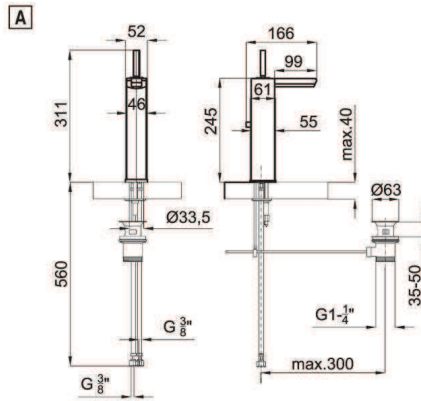

**A** Single lever basin mixer 3/8". Ø32 mm ceramic joystick cartridge. Length of hoses 634 mm. with pop-up waste set 1 1/4". Without aerator (cascade). Flow rate (mixed water) 5,4 l/min. at 3 bar.

Mitigeur lavabo. Cartouche Ø32 mm. Flexibles raccordement 3/8" longueur 634 mm. Garniture de vidage 1 1/4". Sans mousseur. Chute d'eau en effet cascade. À 3 bars de pression (eau mélangée) 5,4 l/min.

100038967 - N180010001

Chrome - Chromé

**B** 4,8 40 LED EX

With integrated light. It doesn't need connection to electrical net. Length of hoses 434 mm. Flow rate (mixed water) 5,4 l/min. at 3 bar.

Avec lumière. Il n'a pas besoin d'une connexion à un réseau électrique ni de pile. Flexibles raccordement 3/8" longueur 434 mm. À 3 bars de pression (eau mélangée) 5,4 l/min.

100038970 - N180019001

Chrome - Chromé

**A** High spout single lever basin mixer 3/8". Ø32 mm ceramic joystick cartridge. Length of hoses 560 mm. with pop-up waste set 1 1/4". Without aerator (cascade). Flow rate (mixed water) 5,4 l/min. at 3 bar.

Mitigeur lavabo bec haut avec cartouche Ø32 mm. Flexibles raccordement 3/8" longueur 560 mm. Garniture de vidage 1 1/4". Sans mousseur. Chute d'eau en effet cascade. À 3 bars de pression (eau mélangée) 5,4 l/min.