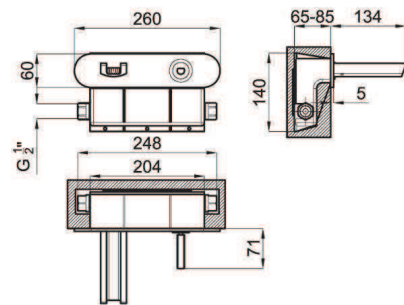

Mitigeur lavabo bec haut avec cartouche Ø32 mm. Flexibles raccordement 3/8" longueur 560 mm. Garniture de vidage 1 1/4". Sans mousseur. Chute d'eau en effet cascade. À 3 bars de pression (eau mélangée) 5,4 l/min.

100038968 - N180010301

Chrome - Chromé

**B** With integrated light. It doesn't need connection to electrical net. Flow rate (mixed water) 5,4 l/min. at 3 bar.

Avec lumière. Il n'a pas besoin d'une connexion à un réseau électrique ni de pile. À 3 bars de pression (eau mélangée) 5,4 l/min.

100064861 - N180040804

Chrome - Chromé

Wall mounted basin mixer 1/2". Ø32 mm ceramic joystick cartridge. Without pop-up waste and without aerator (cascade). Flow rate (mixed water) 5,4 l/min. at 3 bar.

Mitigeur lavabo à encastrer avec cartouche Ø32 mm. Sans vidage. Sans mousseur. Chute d'eau en effet cascade. À 3 bars de pression (eau mélangée) 5,4 l/min.

100038969 - N180011301

Chrome - Chromé

Single lever bidet mixer 3/8". Ø32 mm ceramic joystick cartridge. Length of hoses 634 mm. with pop-up waste set 1 1/4". Without aerator (cascade). Flow rate (mixed water) 5,4 l/min. at 3 bar.