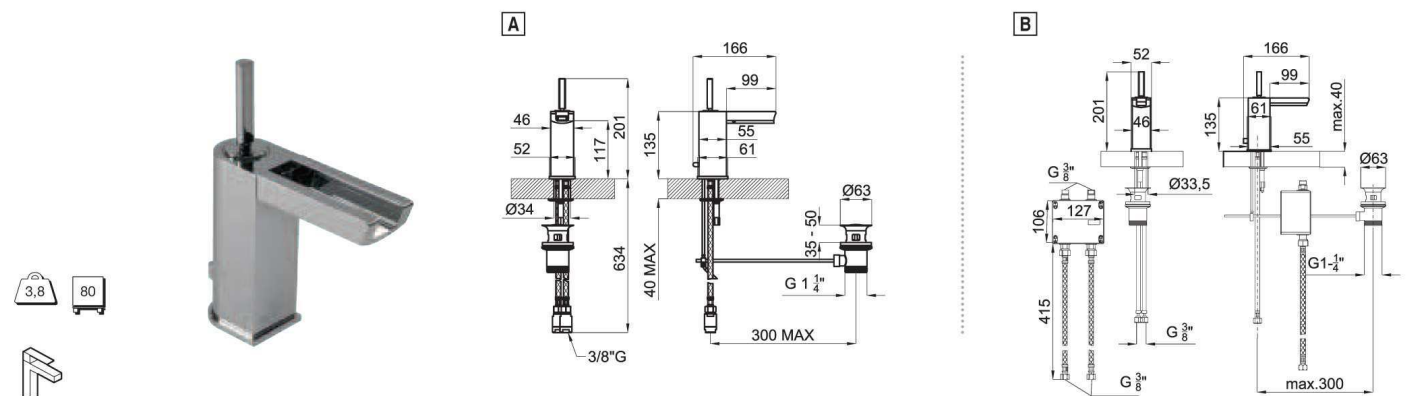

Le modèle Nora se caractérise par la technologie la plus moderne et le design le plus exclusif. L'eau tombe telle une cascade grâce à un bec original découvert. Cette robinetterie est équipée d'un dispositif lumineux qui indique la température de l'eau : de couleur bleue pour l'eau froide et rouge pour l'eau chaude. Ce modèle est également disponible sans témoins lumineux.

**A** Single lever basin mixer 3/8". Ø32 mm ceramic joystick cartridge. Length of hoses 634 mm. with pop-up waste set 1 1/4". Without aerator (cascade). Flow rate (mixed water) 5,4 l/min. at 3 bar.

Mitigeur lavabo. Cartouche Ø32 mm. Flexibles raccordement 3/8" longueur 634 mm. Garniture de vidage 1 1/4". Sans mousseur. Chute d'eau en effet cascade. À 3 bars de pression (eau mélangée) 5,4 l/min.

100038967 - N180010001

Chrome - Chromé

**B** 4,8 40 LED EX

With integrated light. It doesn't need connection to electrical net. Length of hoses 434 mm. Flow rate (mixed water) 5,4 l/min. at 3 bar.

Avec lumière. Il n'a pas besoin d'une connexion à un réseau électrique ni de pile. Flexibles raccordement 3/8" longueur 434 mm. À 3 bars de pression (eau mélangée) 5,4 l/min.

100038970 - N180019001

Chrome - Chromé

**A** High spout single lever basin mixer 3/8". Ø32 mm ceramic joystick cartridge. Length of hoses 560 mm. with pop-up waste set 1 1/4". Without aerator (cascade). Flow rate (mixed water) 5,4 l/min. at 3 bar.