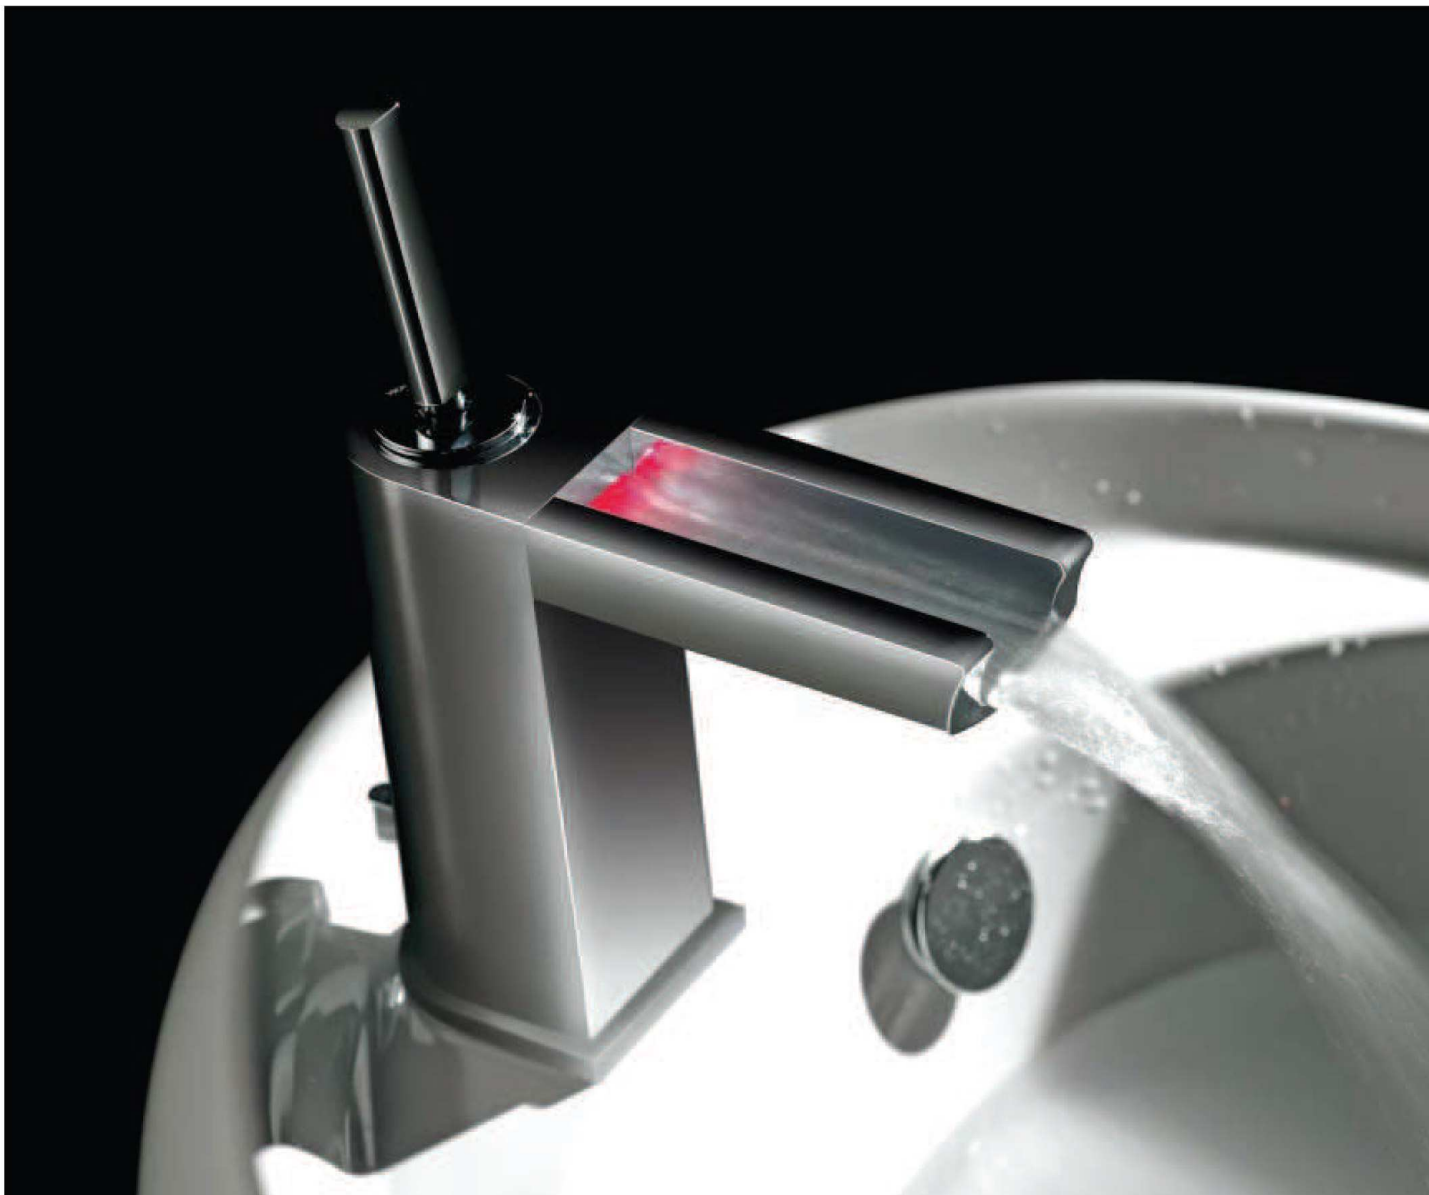

# Nora

The higher technology and the most exclusive design are combined in the Nora. The water flows in cascade thanks to its original open spout. This brassware includes a luminous mechanism which shows the water temperature. Blue colour when water is cold and red when it is hot. There is also available a version without this feature.

Le modèle Nora se caractérise par la technologie la plus moderne et le design le plus exclusif. L'eau tombe telle une cascade grâce à un bec original découvert. Cette robinetterie est équipée d'un dispositif lumineux qui indique la température de l'eau : de couleur bleue pour l'eau froide et rouge pour l'eau chaude. Ce modèle est également disponible sans témoins lumineux.

100038970 - N180019001

Chrome - Chromé

**A** High spout single lever basin mixer 3/8". Ø32 mm ceramic joystick cartridge. Length of hoses 560 mm. with pop-up waste set 1 1/4". Without aerator (cascade). Flow rate (mixed water) 5,4 l/min. at 3 bar.

Mitigeur lavabo bec haut avec cartouche Ø32 mm. Flexibles raccordement 3/8" longueur 560 mm. Garniture de vidage 1 1/4". Sans mousseur. Chute d'eau en effet cascade. À 3 bars de pression (eau mélangée) 5,4 l/min.