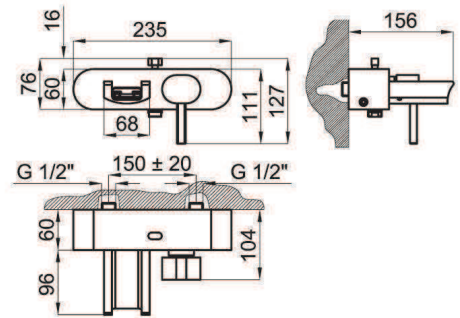

100038969 - N180011301

Chrome - Chromé

Single lever bidet mixer 3/8". Ø32 mm ceramic joystick cartridge. Length of hoses 634 mm. with pop-up waste set 1 1/4". Without aerator (cascade). Flow rate (mixed water) 5,4 l/min. at 3 bar.

Mitigeur bidet avec cartouche Ø32 mm. Flexibles raccordement 3/8" longueur 634 mm., garniture de vidage 1 1/4". Sans mousseur. Chute d'eau en effet cascade. À 3 bars de pression (eau mélangée) 5,4 l/min.

100038972 - N180020001

Chrome - Chromé

4,8 48

Wall mounted exposed shower mixer 1/2". Ø35 mm ceramic cartridge. Centre distance 150 +/- 20 mm. Flow rate (mixed water) 20,3 l/min. at 3 bar.

Mitigeur externe douche avec cartouche Ø35 mm. Inverseur automatique. Sans mousseur. Chute d'eau en effet cascade. Distance entre des raccords 150+ / - 20 mm. À 3 bars de pression (eau mélangée) 20,3 l/min.

100038974 - N180040801

Chrome - Chromé

6,1 48

EX

Wall mounted exposed bath shower mixer 1/2". Ø35 mm ceramic cartridge. Automatic diverter. Without aerator (cascade). Centre distance 150 +/- 20 mm. Flow rate (mixed water) 20,3 l/min. at 3 bar.