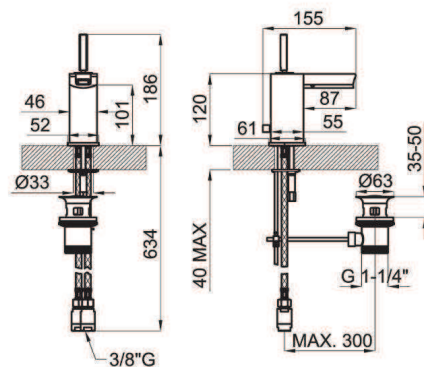

100038970 - N180019001

Chrome - Chromé

**A** High spout single lever basin mixer 3/8". Ø32 mm ceramic joystick cartridge. Length of hoses 560 mm. with pop-up waste set 1 1/4". Without aerator (cascade). Flow rate (mixed water) 5,4 l/min. at 3 bar.

100064861 - N180040804

Chrome - Chromé

Wall mounted basin mixer 1/2". Ø32 mm ceramic joystick cartridge. Without pop-up waste and without aerator (cascade). Flow rate (mixed water) 5,4 l/min. at 3 bar.

Mitigeur lavabo à encastrer avec cartouche Ø32 mm. Sans vidage. Sans mousseur. Chute d'eau en effet cascade. À 3 bars de pression (eau mélangée) 5,4 l/min.

100038969 - N180011301

Chrome - Chromé

Single lever bidet mixer 3/8". Ø32 mm ceramic joystick cartridge. Length of hoses 634 mm. with pop-up waste set 1 1/4". Without aerator (cascade). Flow rate (mixed water) 5,4 l/min. at 3 bar.

Mitigeur bidet avec cartouche Ø32 mm. Flexibles raccordement 3/8" longueur 634 mm., garniture de vidage 1 1/4". Sans mousseur. Chute d'eau en effet cascade. À 3 bars de pression (eau mélangée) 5,4 l/min.