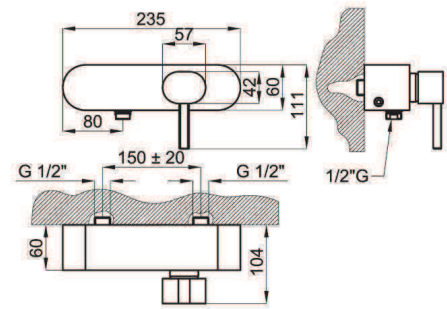

100064861 - N180040804

Chrome - Chromé

Wall mounted basin mixer 1/2". Ø32 mm ceramic joystick cartridge. Without pop-up waste and without aerator (cascade). Flow rate (mixed water) 5,4 l/min. at 3 bar.

Mitigeur lavabo à encastrer avec cartouche Ø32 mm. Sans vidage. Sans mousseur. Chute d'eau en effet cascade. À 3 bars de pression (eau mélangée) 5,4 l/min.

100038969 - N180011301

Chrome - Chromé

Single lever bidet mixer 3/8". Ø32 mm ceramic joystick cartridge. Length of hoses 634 mm. with pop-up waste set 1 1/4". Without aerator (cascade). Flow rate (mixed water) 5,4 l/min. at 3 bar.

Mitigeur bidet avec cartouche Ø32 mm. Flexibles raccordement 3/8" longueur 634 mm., garniture de vidage 1 1/4". Sans mousseur. Chute d'eau en effet cascade. À 3 bars de pression (eau mélangée) 5,4 l/min.

100038972 - N180020001

Chrome - Chromé

4,8 48

Wall mounted exposed shower mixer 1/2". Ø35 mm ceramic cartridge. Centre distance 150 +/- 20 mm. Flow rate (mixed water) 20,3 l/min. at 3 bar.

Mitigeur externe douche avec cartouche Ø35 mm. Inverseur automatique. Sans mousseur. Chute d'eau en effet cascade. Distance entre des raccords 150+ / - 20 mm. À 3 bars de pression (eau mélangée) 20,3 l/min.