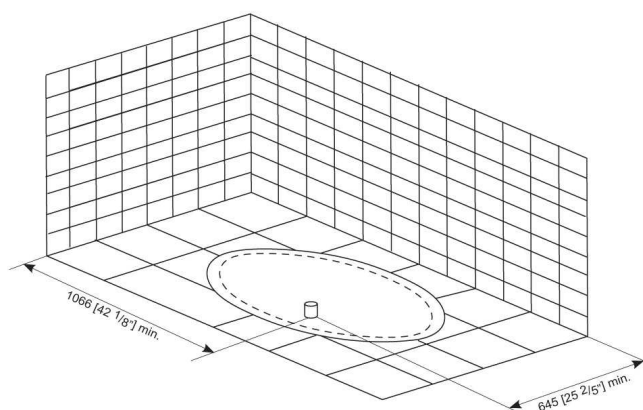

KOAN 1910 [75 3/16"] x 970 [38 1/5"]

DATOS DE EXPEDICIÓN • EXPEDITION DATA • DONNÉES D'EXPÉDITION

	DIMENSIONES DIMENSIONS DIMENSIONS		VOLUMEN VOLUME VOLUME	PESO NETO NET WEIGHT POIDS NET	PESO BRUTO GROSS WEIGHT POIDS BRUT
KOAN 1650	L	175 cm	1,32 m³	43,8 Kg	75 Kg
	W	80 cm			
	H	94 cm			
KOAN 1910	L	200 cm	1,93 m³	54,9 Kg	94 Kg
	W	107 cm			
	H	90 cm			

BAIGNOIRS
BATHS

BAÑERAS