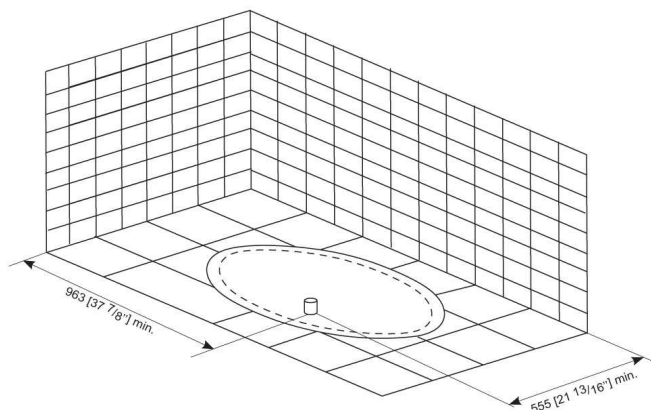

KOAN 1650 [64 15/16"] x 790 [31 1/8"]

DATOS DE EXPEDICIÓN • EXPEDITION DATA • DONNÉES D'EXPÉDITION

	DIMENSIONES DIMENSIONS DIMENSIONS		VOLUMEN VOLUME VOLUME	PESO NETO NET WEIGHT POIDS NET	PESO BRUTO GROSS WEIGHT POIDS BRUT
KOAN 1650	L	175 cm	1,32 m³	43,8 Kg	75 Kg
	W	80 cm			
	H	94 cm			
KOAN 1910	L	200 cm	1,93 m³	54,9 Kg	94 Kg
	W	107 cm			
	H	90 cm			

BAIGNOIRS
BATHS

BAÑERAS