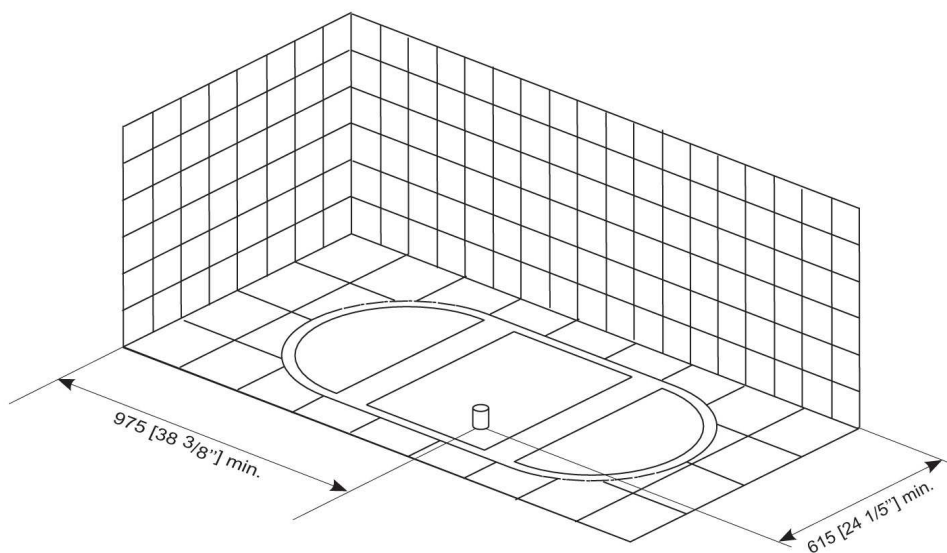

BAÑERAS

BATHS

BAIGNOIRES

Conic

Bañera acrílica monocasco de una sola pieza, diseño oval de medidas 176x88. Certificada cUPC, desagüe automático incluido. No incluye grifería.

One-piece bath with acrylic single shell and oval design measuring 176x88. cUPC certified, pop-up waste included. Taps are not included.

Baignoire acrylique monocoque d'une seule pièce, de forme ovale et de dimensions 176x88. Certifiée cUPC, écoulement automatique inclus. Robinetterie non inclus.

PREINSTALACIÓN • PRE-INSTALLING • PRE-INSTALLATION

DATOS DE EXPEDICIÓN • EXPEDITION DATA • DONNÉES D'EXPÉDITION

DIMENSIONES DIMENSIONS DIMENSIONS		VOLUMEN VOLUME VOLUME	PESO NETO NET WEIGHT POIDS NET	PESO BRUTO GROSS WEIGHT POIDS BRUT
L	185 cm	1,35 m ³	49 Kg	81,5 Kg
W	95 cm			
H	77 cm			

CARACTERÍSTICAS • FEATURES • CARACTERISTIQUES

DESCRIPCIÓN • DESCRIPTION

Bañera acrílica monocasco de una sola pieza, diseño oval de medidas 176x88. Certificada cUPC, desagüe automático incluido.

One-piece bath with acrylic single shell and oval design measuring 176x88. cUPC certified, pop-up waste included.