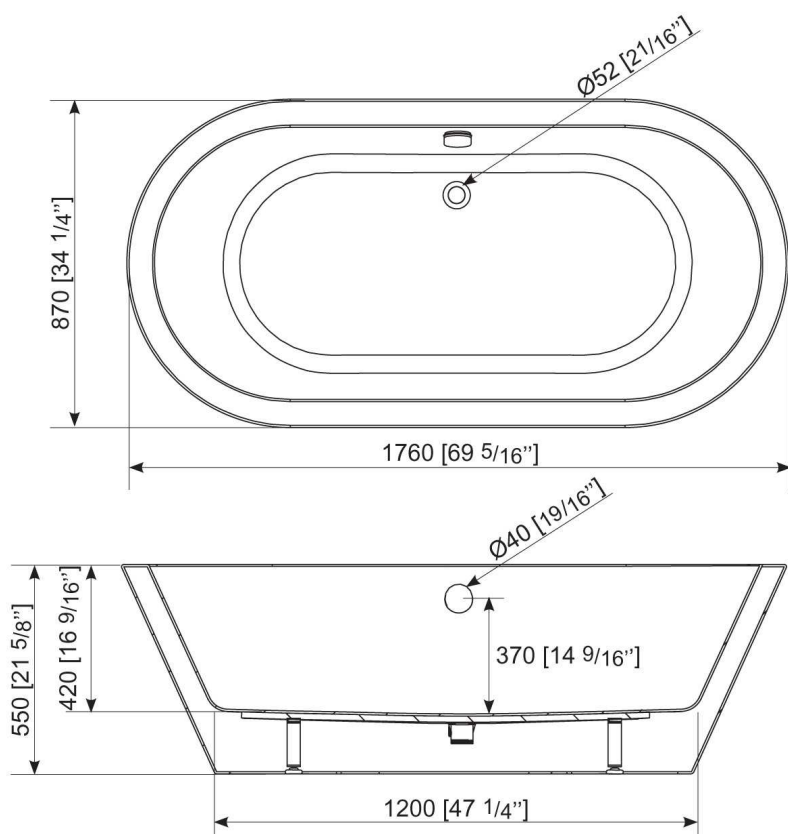

BAÑERAS

BATHS

BAIGNOIRES

Conic

Bañera acrílica monocasco de una sola pieza, diseño oval de medidas 176x88. Certificada cUPC, desagüe automático incluido. No incluye grifería.

One-piece bath with acrylic single shell and oval design measuring 176x88. cUPC certified, pop-up waste included. Taps are not included.

Baignoire acrylique monocoque d'une seule pièce, de forme ovale et de dimensions 176x88. Certifiée cUPC, écoulement automatique inclus. Robinetterie non inclus.

PREINSTALACIÓN • PRE-INSTALLING • PRE-INSTALLATION

DATOS DE EXPEDICIÓN • EXPEDITION DATA • DONNÉES D'EXPÉDITION

DIMENSIONES DIMENSIONS DIMENSIONS		VOLUMEN VOLUME VOLUME	PESO NETO NET WEIGHT POIDS NET	PESO BRUTO GROSS WEIGHT POIDS BRUT
L	185 cm	1,35 m ³	49 Kg	81,5 Kg
W	95 cm			
H	77 cm			

CARACTERÍSTICAS • FEATURES • CARACTERISTIQUES

DESCRIPCIÓN • DESCRIPTION

Bañera acrílica monocasco de una sola pieza, diseño oval de medidas 176x88. Certificada cUPC, desagüe automático incluido.

One-piece bath with acrylic single shell and oval design measuring 176x88. cUPC certified, pop-up waste included.