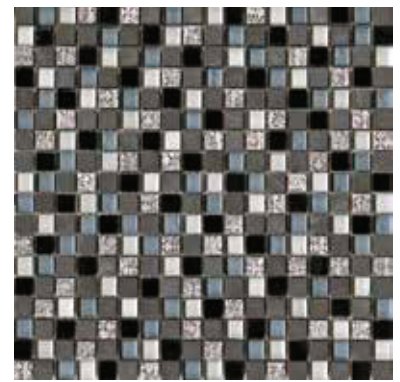

Butech: Colorstuk Rapid Marfil

**Imperia Greys**  
1,5x1,5cm - 5/8"x5/8"

ENAMELED SLATE / PIZARRA ESMALTADA / ARDOISE ÉMAILLÉ  
GLASS / VIDRIO / VERRE

Butech: Colorstuk Rapid Blanco

**Imperia Limestone Gold**  
1,5x1,5cm - 5/8"x5/8"

ENAMELED TRAVERTINE / TRAVERTINO ESMALTADO /  
TRAVERTIN ÉMAILLÉ  
LIMESTONE / CALIZA / PIERRES CALCAIRES

Butech: Colorstuk Rapid Blanco

**Imperia Mix Silver Blacks**  
1,5x1,5cm - 5/8"x5/8"

ENAMELED TRAVERTINE / TRAVERTINO ESMALTADO /  
TRAVERTIN ÉMAILLÉ  
GLASS / VIDRIO / VERRE

Butech: Colorstuk Rapid Marfil

**Imperia Mix Silver Blue Blacks**  
1,5x1,5cm - 5/8"x5/8"

SLATE / PIZARRA / ARDOISE  
GLASS / VIDRIO / VERRE

Butech: Colorstuk Rapid Antracita

Description	Format	Codes	Group	Pcs	m2	Kg
Imperia Brown (1,5)	30x30x0,8 cm	100092748	G-125	11 x Cj	0,99 x Cj	15,43 x Cj
	11 3/4"x11 3/4"x3/8"	L242521491		594 x Pal	53,46 x Pal	833 x Pal
Imperia Caramel (1,5)	30x30x0,8 cm	100092749	G-125	11 x Cj	0,99 x Cj	15,43 x Cj
	11 3/4"x11 3/4"x3/8"	L242521501		594 x Pal	53,46 x Pal	833 x Pal
Imperia Greys (1,5)	30x30x0,8 cm	100092750	G-125	11 x Cj	0,99 x Cj	15,74 x Cj
	11 3/4"x11 3/4"x3/8"	L242521471		594 x Pal	53,46 x Pal	850 x Pal
Imperia Limestone Gold (1,5)	30x30x0,8 cm	100092756	G-138	11 x Cj	0,99 x Cj	14,01 x Cj
	11 3/4"x11 3/4"x3/8"	L108012971		594 x Pal	53,46 x Pal	756,76 x Pal
Imperia Mix Silver Blacks (1,5)	30,1x30,1x0,8 cm	100092751	G-126	11 x Cj	0,99 x Cj	15,72 x Cj
	11 3/4"x11 3/4"x3/8"	L244000561		594 x Pal	53,82 x Pal	849 x Pal
Imperia Mix Silver Blue Blacks (1,5)	29.8x29.8x0,8 cm	100097069	G-126	11 x Cj	0,98 x Cj	17,08 x Cj
	11 3/4"x11 3/4"x3/8"	L242521611		594 x Pal	52,75 x Pal	922,48 x Pal

**Imperia Mix Silver Greys**  
1,5x1,5cm - 5/8"x5/8"

ENAMELED TRAVERTINE / TRAVERTINO ESMALTADO /  
TRAVERTIN ÉMAILLÉ  
GLASS / VIDRIO / VERRE

Butech: Colorstuk Rapid Blanco

**Imperia Mix Silver White**  
1,5x1,5cm - 5/8"x5/8"