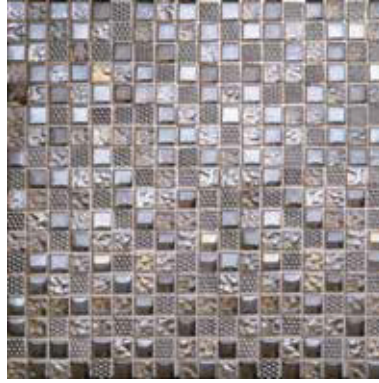

# IMPERIA

MOSAICS

**Imperia Brown**  
1,5x1,5cm - 5/8"x5/8"

MARBLE / MÁRMOL / MARBRE  
GLASS / VIDRIO / VERRE

Butech: Colorstuk Rapid Marfil

**Imperia Caramel**  
1,5x1,5cm - 5/8"x5/8"

GLASS / VIDRIO / VERRE

Butech: Colorstuk Rapid Marfil

**Imperia Greys**  
1,5x1,5cm - 5/8"x5/8"

ENAMELED SLATE / PIZARRA ESMALTADA / ARDOISE ÉMAILLÉ  
GLASS / VIDRIO / VERRE

Butech: Colorstuk Rapid Blanco

**Imperia Limestone Gold**  
1,5x1,5cm - 5/8"x5/8"

ENAMELED TRAVERTINE / TRAVERTINO ESMALTADO /  
TRAVERTIN ÉMAILLÉ  
LIMESTONE / CALIZA / PIERRES CALCAIRES

Butech: Colorstuk Rapid Blanco

**Imperia Mix Silver Blacks**  
1,5x1,5cm - 5/8"x5/8"

ENAMELED TRAVERTINE / TRAVERTINO ESMALTADO /  
TRAVERTIN ÉMAILLÉ  
GLASS / VIDRIO / VERRE