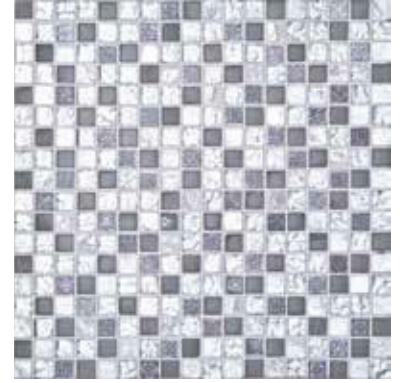

# IMPERIA

MOSAICS

**Imperia Brown**  
1,5x1,5cm - 5/8"x5/8"

MARBLE / MÁRMOL / MARBRE  
GLASS / VIDRIO / VERRE

Butech: Colorstuk Rapid Marfil

**Imperia Caramel**  
1,5x1,5cm - 5/8"x5/8"

GLASS / VIDRIO / VERRE

Butech: Colorstuk Rapid Marfil

**Imperia Greys**  
1,5x1,5cm - 5/8"x5/8"

ENAMELED SLATE / PIZARRA ESMALTADA / ARDOISE ÉMAILLÉ  
GLASS / VIDRIO / VERRE

Butech: Colorstuk Rapid Blanco

**Imperia Limestone Gold**  
1,5x1,5cm - 5/8"x5/8"