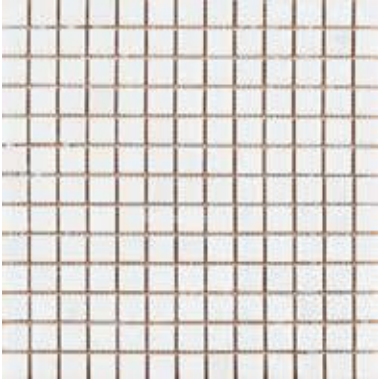

WORLD

MOSAICS

World Blanco Almeria
2x2 cm - 3/4" x 3/4"

MARBLE / MÁRMOL / MARBRE

Butech: Colorstuk Rapid Blanco

World Crema Italia
2x2cm - 3/4" x 3/4"

MARBLE / MÁRMOL / MARBRE

Butech: Colorstuk Rapid Marfil

World Beige
2x2cm - 3/4" x 3/4"

TRAVERTINE / TRAVERTINO / TRAVERTIN

Butech: Colorstuk Rapid Beige

World Random Shannan

QUARTZITE / CUARCITA / QUARTZITES

Butech: Colorstuk Rapid Manhattan

World Random Nepal

SLATE / PIZARRA / ARDOISE

Butech: Colorstuk Rapid Manhattan

Description	Format	Codes	Group	Pcs	m2	Kg
World Blanco Almeria	29x29x1 cm	100000559	G-116	10 x Cj	0,84 x Cj	18,84 x Cj
	11 7/16" x 11 7/16" x 3/8"	L119401501		360 x Pal	30,28 x Pal	678,24 x Pal
World Crema Italia	29x29x1 cm	100000560	G-116	10 x Cj	0,84 x Cj	15,33 x Cj
	11 3/8" x 11 3/8" x 3/8"	L119402501		360 x Pal	30,28 x Pal	551,88 x Pal
World Beige	29x29x1 cm	100000561	G-116	10 x Cj	0,73 x Cj	19,78 x Cj
	11 3/8" x 11 3/8" x 3/8"	L119404501		360 x Pal	26,37 x Pal	712,08 x Pal
World Random Shannan	30x30,5x1-1,2 cm	100153596	G-110	10 x Cj	0,91 x Cj	25 x Cj
	11 3/4" x 12" x 3/8" - 1/2"	L241710991		540 x Pal	49,41 x Pal	1350 x Pal
World Random Nepal	30x30,5x1-1,2 cm	100153595	G-110	10 x Cj	0,91 x Cj	18 x Cj
	11 3/4" x 12" x 3/8" - 1/2"	L241711001		540 x Pal	49,41 x Pal	972 x Pal