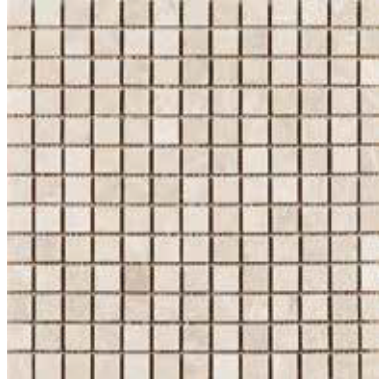

WORLD

MOSAICS

World Blanco Almeria
2x2 cm - 3/4" x 3/4"

MARBLE / MÁRMOL / MARBRE

Butech: Colorstuk Rapid Blanco

World Crema Italia
2x2cm - 3/4" x 3/4"

MARBLE / MÁRMOL / MARBRE

Butech: Colorstuk Rapid Marfil

World Beige
2x2cm - 3/4" x 3/4"

TRAVERTINE / TRAVERTINO / TRAVERTIN

Butech: Colorstuk Rapid Beige

World Random Shannan

QUARTZITE / CUARCITA / QUARTZITES

Butech: Colorstuk Rapid Manhattan

World Random Nepal

SLATE / PIZARRA / ARDOISE

Butech: Colorstuk Rapid Manhattan

Description	Format	Codes	Group	Pcs	m2	Kg
World Blanco Almeria	29x29x1 cm	100000559	G-116	10 x Cj	0,84 x Cj	18,84 x Cj
	11 7/16" x 11 7/16" x 3/8"	L119401501		360 x Pal	30,28 x Pal	678,24 x Pal
World Crema Italia	29x29x1 cm	100000560	G-116	10 x Cj	0,84 x Cj	15,33 x Cj
	11 3/8" x 11 3/8" x 3/8"	L119402501		360 x Pal	30,28 x Pal	551,88 x Pal
World Beige	29x29x1 cm	100000561	G-116	10 x Cj	0,73 x Cj	19,78 x Cj
	11 3/8" x 11 3/8" x 3/8"	L119404501		360 x Pal	26,37 x Pal	712,08 x Pal
World Random Shannan	30x30,5x1-1,2 cm	100153596	G-110	10 x Cj	0,91 x Cj	25 x Cj
	11 3/4" x 12" x 3/8" - 1/2"	L241710991		540 x Pal	49,41 x Pal	1350 x Pal
World Random Nepal	30x30,5x1-1,2 cm	100153595	G-110	10 x Cj	0,91 x Cj	18 x Cj
	11 3/4" x 12" x 3/8" - 1/2"	L241711001		540 x Pal	49,41 x Pal	972 x Pal