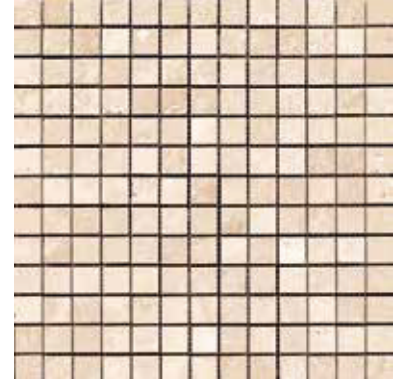

WORLD

MOSAICS

World Blanco Almeria
2x2 cm - 3/4" x 3/4"

MARBLE / MÁRMOL / MARBRE

Butech: Colorstuk Rapid Blanco

World Crema Italia
2x2cm - 3/4" x 3/4"

MARBLE / MÁRMOL / MARBRE

Butech: Colorstuk Rapid Marfil

World Beige
2x2cm - 3/4" x 3/4"

TRAVERTINE / TRAVERTINO / TRAVERTIN

Butech: Colorstuk Rapid Beige

World Random Shannan

QUARTZITE / CUARCITA / QUARTZITES

Butech: Colorstuk Rapid Manhattan

World Random Nepal

SLATE / PIZARRA / ARDOISE

Butech: Colorstuk Rapid Manhattan

Description	Format	Codes	Group	Pcs	m2	Kg
World Blanco Almeria	29x29x1 cm	100000559	G-116	10 x Cj	0,84 x Cj	18,84 x Cj
	11 7/16" x 11 7/16" x 3/8"	L119401501		360 x Pal	30,28 x Pal	678,24 x Pal
World Crema Italia	29x29x1 cm	100000560	G-116	10 x Cj	0,84 x Cj	15,33 x Cj
	11 3/8" x 11 3/8" x 3/8"	L119402501		360 x Pal	30,28 x Pal	551,88 x Pal
World Beige	29x29x1 cm	100000561	G-116	10 x Cj	0,73 x Cj	19,78 x Cj
	11 3/8" x 11 3/8" x 3/8"	L119404501		360 x Pal	26,37 x Pal	712,08 x Pal
World Random Shannan	30x30,5x1-1,2 cm	100153596	G-110	10 x Cj	0,91 x Cj	25 x Cj
	11 3/4" x 12" x 3/8" - 1/2"	L241710991		540 x Pal	49,41 x Pal	1350 x Pal
World Random Nepal	30x30,5x1-1,2 cm	100153595	G-110	10 x Cj	0,91 x Cj	18 x Cj
	11 3/4" x 12" x 3/8" - 1/2"	L241711001		540 x Pal	49,41 x Pal	972 x Pal