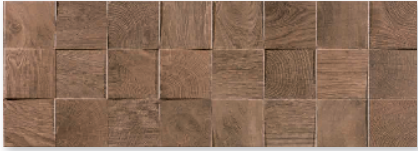

TACO OXFORD

Revestimiento Monoporosa Rectificado / Wall Tiles Rectified

TACO OXFORD COGNAC
31,6x30x1,25cm P3470677 / 100135554 G271