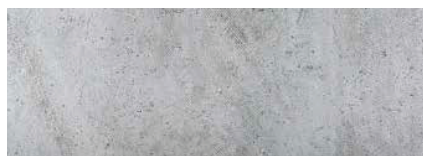

RODANO SILVER
31,6x90x0,9cm
Butech recomienda junta / Butech recommends joint: Colorstuk Rapid n Cemento B22502004 / 100004297

G261

PERFIL RODANO SILVER
1,5x31,6cm
P6209076 / 100126425

G77