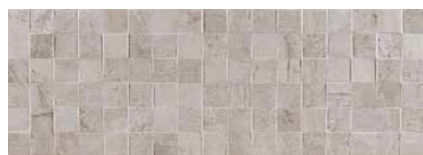

MOSAICO RODANO TAUPE
31,6x90x1,13cm
Butech recomienda junta / Butech recommends joint: Colorstuk Rapid n Gris B22502013 / 100004305

G271

PERFIL MOSAICO RODANO TAUPE
1,5x31,6cm
P3470627 / 100120783