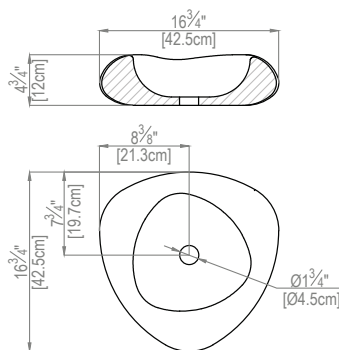

WASHBASIN / LAVABOS / LAVABOS

BATHROOMS

The set includes / El conjunto incluye / L'ensemble comprend les éléments suivants:
-Wash basin / Lavabo / Lavabo.

CASQUILLO DESAGÜE 2CM CROMO
100043169 - N899393001
NOKEN

VACIADOR FIJO SIN REBOSADERO CROMO
100040383 - N299606001
NOKEN

STONE PEDESTAL / EMBELLECEDOR
PIEDRA / ÉLÉMENT DÉCORATIF PIERRE
Hidden-drain pedestals are available on order in the same material and with the same finish as that used for the wash basin. / Los embellecedores del desagüe pueden realizarse bajo pedido con el mismo material y acabado que el lavabo. / Sur demande, les éléments décoratifs du drain peuvent être fabriqués dans le même matériel et avec les mêmes finitions que le lavabo. (See page / Ver página / Voir page 139).

Shape

Description	Format	Codes	Group	Pcs	m2	Kg
Beige Classico	42,5x42,5x12 cm	100113817	G-182	1 x Cj	-	37 x Cj
	16 3/4" x 16 3/4" x 4 3/4"	L170302692		1 x Pal	-	33 Neto
Blanco Almeria Classico	42,5x42,5x12 cm	100113815	G-182	1 x Cj	-	37 x Cj
	16 3/4" x 16 3/4" x 4 3/4"	L170302684		1 x Pal	-	33 Neto
Persian White Classico	42,5x42,5x12 cm	100177093	G-182	1 x Cj	-	37 x Cj
	16 3/4" x 16 3/4" x 4 3/4"	L179702921		1 x Pal	-	33 Neto
Habana Dark Classico	42,5x42,5x12 cm	100113818	G-182	1 x Cj	-	37 x Cj
	16 3/4" x 16 3/4" x 4 3/4"	L170302691		1 x Pal	-	33 Neto
Crema Italia Classico	42,5x42,5x12 cm	100113819	G-182	1 x Cj	-	37 x Cj
	16 3/4" x 16 3/4" x 4 3/4"	L170302690		1 x Pal	-	33 Neto
Grey Stone Classico	42,5x42,5x12 cm	100113821	G-182	1 x Cj	-	37 x Cj
	16 3/4" x 16 3/4" x 4 3/4"	L170302694		1 x Pal	-	33 Neto