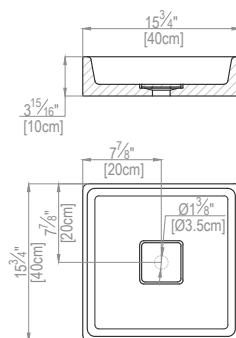

The set includes / El conjunto incluye / L'ensemble comprend les éléments suivants:
-Wash basin / Lavabo / Lavabo.
-Stone Pedestal / Embellecedor piedra / Élément décoratif Pierre.

CASQUILLO DESAGÜE 2CM CROMO
100043169 - N899393001
NOKEN

VACIADOR FIJO SIN REBOSADERO CROMO
100040383 - N299606001
NOKEN

Basic

Description	Format	Codes	Group	Pcs	m2	Kg
Beige Classico	40x40x10 cm	100113807	G-179	1 x Cj	-	26 x Cj
	15 3/4" x 15 3/4" x 3 15/16"	L170302688		1 x Pal	-	22 Neto
Blanco Almeria Classico	40x40x10 cm	100113790	G-179	1 x Cj	-	26 x Cj
	15 3/4" x 15 3/4" x 3 15/16"	L170302681		1 x Pal	-	22 Neto
Persian White Classico	40x40x10 cm	100177073	G-179	1 x Cj	-	26 x Cj
	15 3/4" x 15 3/4" x 3 15/16"	L179702910		1 x Pal	-	22 Neto
Habana Dark Classico	40x40x10 cm	100113791	G-179	1 x Cj	-	26 x Cj
	15 3/4" x 15 3/4" x 3 15/16"	L170302676		1 x Pal	-	22 Neto
Crema Italia Classico	40x40x10 cm	100113792	G-179	1 x Cj	-	26 x Cj
	15 3/4" x 15 3/4" x 3 15/16"	L170302674		1 x Pal	-	22 Neto
Grey Stone Classico	40x40x10 cm	100113794	G-179	1 x Cj	-	26 x Cj
	15 3/4" x 15 3/4" x 3 15/16"	L170302679		1 x Pal	-	22 Neto

Qmax L/min=12 l/min (Pressure/Presión/Pression= 3 bar).