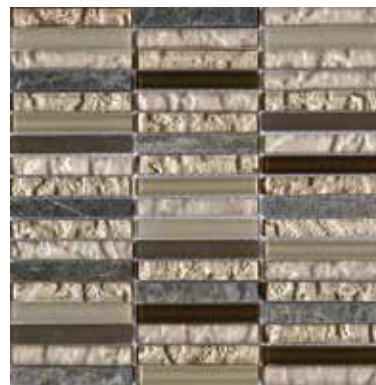

Tecno Linear Brown Capuccino

GLASS / VIDRIO / VERRE
MARBLE / MÁRMOL / MARBRE

Butech: Colorstuk Rapid Marfil

Tecno Linear Cream Capuccino

GLASS / VIDRIO / VERRE
MARBLE / MÁRMOL / MARBRE

Butech: Colorstuk Rapid Marfil

Tecno Linear Cream Habana

GLASS / VIDRIO / VERRE
MARBLE / MÁRMOL / MARBRE

Butech: Colorstuk Rapid Marfil

Tecno Glass Country
2,1x2,1cm - 7/8" x 7/8"

GLASS / VIDRIO / VERRE
ENAMELED SLATE / PIZARRA ESMALTADA / ARDOISE
ÉMAILLÉ

Butech: Colorstuk Rapid Beige

Tecno Quarz Emerald
2,1x2,1cm - 7/8" x 7/8"

GLASS / VIDRIO / VERRE
QUARTZITE / CUARCITA / QUARTZITE

Butech: Colorstuk Rapid Blanco

Tecno Quarz Mountain
2,1x2,1cm - 7/8" x 7/8"