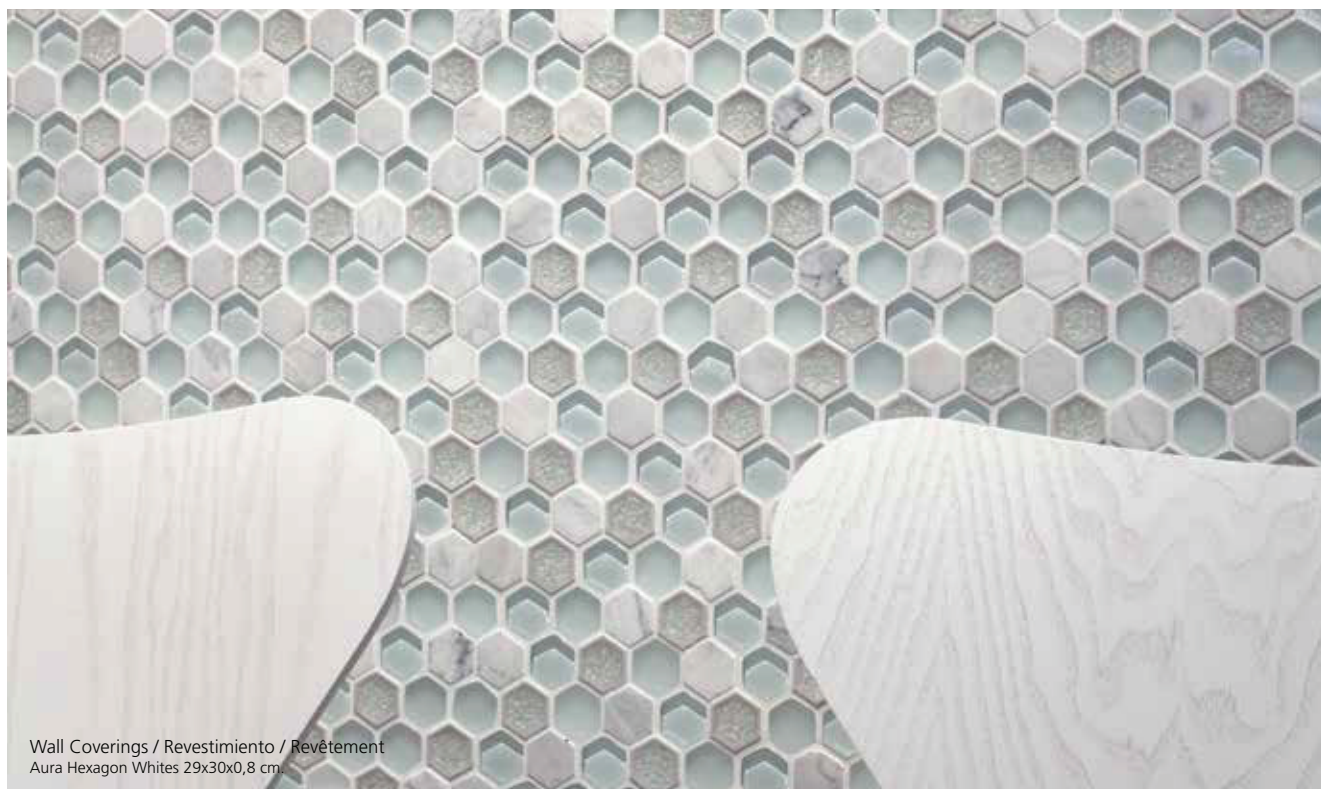

Aura Hexagon Whites

MARBLE / MÁRMOL / MARBRE
GLASS / VIDRIO / VERRE

Butech: Colorstuk Rapid Blanco

Aura Hexagon Creams

MARBLE / MÁRMOL / MARBRE
GLASS / VIDRIO / VERRE

Butech: Colorstuk Rapid Beige

Wall Coverings / Revestimiento / Revêtement
Aura Hexagon Whites 29x30x0,8 cm.

Description	Format	Codes	Group	Pcs	m2	Kg
Aura Hexagon Whites	29x30x0,8 cm	100160530	G-135	11 x Cj	0,95 x Cj	15,36 x Cj
	11 3/8"x11 3/4"x3/8"	L244006201		528 x Pal	45,93 x Pal	737,61 x Pal
Aura Hexagon Creams	29x30x0,8 cm	100160449	G-135	11 x Cj	0,95 x Cj	15,36 x Cj
	11 3/8"x11 3/4"x3/8"	L244006231		528 x Pal	45,93 x Pal	737,61 x Pal