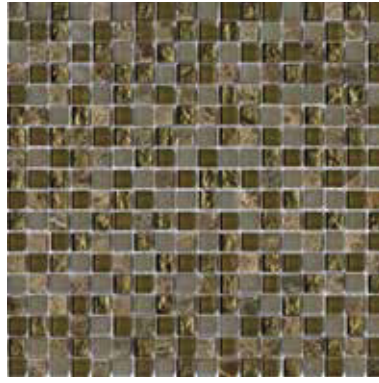

ETERNITY

MOSAICS

Eternity Cream
1,5x1,5cm - 5/8"x5/8"

GLASS / VIDRIO / VERRE
MARBLE / MÁRMOL / MARBRE

Butech: Colorstuk Rapid Marfil

Eternity Emperador
1,5x1,5cm - 5/8"x5/8"

GLASS / VIDRIO / VERRE
MARBLE / MÁRMOL / MARBRE

Butech: Colorstuk Rapid Marfil

Eternity Grey
1,5x1,5cm - 5/8"x5/8"

GLASS / VIDRIO / VERRE
MARBLE / MÁRMOL / MARBRE

Butech: Colorstuk Rapid Gris

Eternity Mini Strip Cream

GLASS / VIDRIO / VERRE
MARBLE / MÁRMOL / MARBRE

Butech: Colorstuk Rapid Gris

Description	Format	Codes	Group	Pcs	m2	Kg
Eternity Cream (1,5)	29,7x29,7x0,8 cm	100097100	G-134	10 x Cj	0,88 x Cj	15,01 x Cj
	11 3/4"x 11 3/4"x3/8"	L242521791		600 x Pal	52,92 x Pal	900,60 x Pal
Eternity Emperador (1,5)	29,7x29,7x0,8 cm	100097101	G-134	10 x Cj	0,88 x Cj	15,01 x Cj
	11 3/4"x 11 3/4"x3/8"	L242521811		600 x Pal	52,92 x Pal	900,60 x Pal
Eternity Grey (1,5)	29,7x29,7x0,8 cm	100097102	G-134	10 x Cj	0,88 x Cj	15,01 x Cj
	11 3/4"x 11 3/4"x3/8"	L242521771		600 x Pal	52,92 x Pal	900,60 x Pal
Eternity Mini Strip Cream	29,8x30,5x0,8 cm	100097103	G-134	5 x Cj	0,44 x Cj	8,02 x Cj
	11 3/4"x 11 3/4"x3/8"	L242521821		360 x Pal	31,75 x Pal	577,44 x Pal
Eternity Mini Strip Emperador	29,8x30,5x0,8	100097104	G-134	5 x Cj	0,44 x Cj	8,02 x Cj
	11 3/4"x 11 3/4"x3/8"	L242521751		360 x Pal	31,75 x Pal	577,44 x Pal
Eternity Mini Strip Grey	29,8x30,5x0,8	100097105	G-134	5 x Cj	0,44 x Cj	8,02 x Cj
	11 3/4"x 11 3/4"x3/8"	L242521801		360 x Pal	31,75 x Pal	577,44 x Pal

Eternity White
1,5x1,5cm - 5/8"x5/8"

GLASS / VIDRIO / VERRE
MARBLE / MÁRMOL / MARBRE

Butech: Colorstuk Rapid Blanco

Eternity Mini Strip White

GLASS / VIDRIO / VERRE
MARBLE / MÁRMOL / MARBRE

Butech: Colorstuk Rapid Blanco