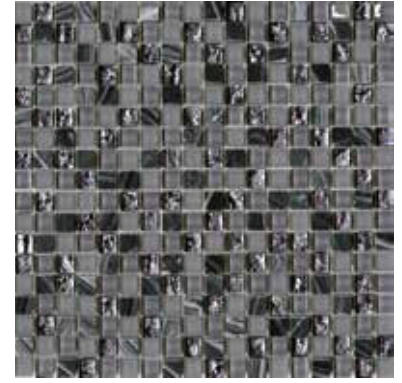

ETERNITY

MOSAICS

Eternity Cream
1,5x1,5cm - 5/8"x5/8"

GLASS / VIDRIO / VERRE
MARBLE / MÁRMOL / MARBRE

Butech: Colorstuk Rapid Marfil

Eternity Emperador
1,5x1,5cm - 5/8"x5/8"

GLASS / VIDRIO / VERRE
MARBLE / MÁRMOL / MARBRE

Butech: Colorstuk Rapid Marfil

Eternity Grey
1,5x1,5cm - 5/8"x5/8"

GLASS / VIDRIO / VERRE
MARBLE / MÁRMOL / MARBRE

Butech: Colorstuk Rapid Gris

Eternity Mini Strip Cream

GLASS / VIDRIO / VERRE
MARBLE / MÁRMOL / MARBRE

Butech: Colorstuk Rapid Gris

Description	Format	Codes	Group	Pcs	m2	Kg
Eternity Cream (1,5)	29,7x29,7x0,8 cm	100097100	G-134	10 x Cj	0,88 x Cj	15,01 x Cj
	11 3/4"x 11 3/4"x3/8"	L242521791		600 x Pal	52,92 x Pal	900,60 x Pal
Eternity Emperador (1,5)	29,7x29,7x0,8 cm	100097101	G-134	10 x Cj	0,88 x Cj	15,01 x Cj
	11 3/4"x 11 3/4"x3/8"	L242521811		600 x Pal	52,92 x Pal	900,60 x Pal
Eternity Grey (1,5)	29,7x29,7x0,8 cm	100097102	G-134	10 x Cj	0,88 x Cj	15,01 x Cj
	11 3/4"x 11 3/4"x3/8"	L242521771		600 x Pal	52,92 x Pal	900,60 x Pal
Eternity Mini Strip Cream	29,8x30,5x0,8 cm	100097103	G-134	5 x Cj	0,44 x Cj	8,02 x Cj
	11 3/4"x 11 3/4"x3/8"	L242521821		360 x Pal	31,75 x Pal	577,44 x Pal
Eternity Mini Strip Emperador	29,8x30,5x0,8	100097104	G-134	5 x Cj	0,44 x Cj	8,02 x Cj
	11 3/4"x 11 3/4"x3/8"	L242521751		360 x Pal	31,75 x Pal	577,44 x Pal
Eternity Mini Strip Grey	29,8x30,5x0,8	100097105	G-134	5 x Cj	0,44 x Cj	8,02 x Cj
	11 3/4"x 11 3/4"x3/8"	L242521801		360 x Pal	31,75 x Pal	577,44 x Pal

Eternity White
1,5x1,5cm - 5/8"x5/8"

GLASS / VIDRIO / VERRE
MARBLE / MÁRMOL / MARBRE

Butech: Colorstuk Rapid Blanco

Eternity Mini Strip White

GLASS / VIDRIO / VERRE
MARBLE / MÁRMOL / MARBRE

Butech: Colorstuk Rapid Blanco