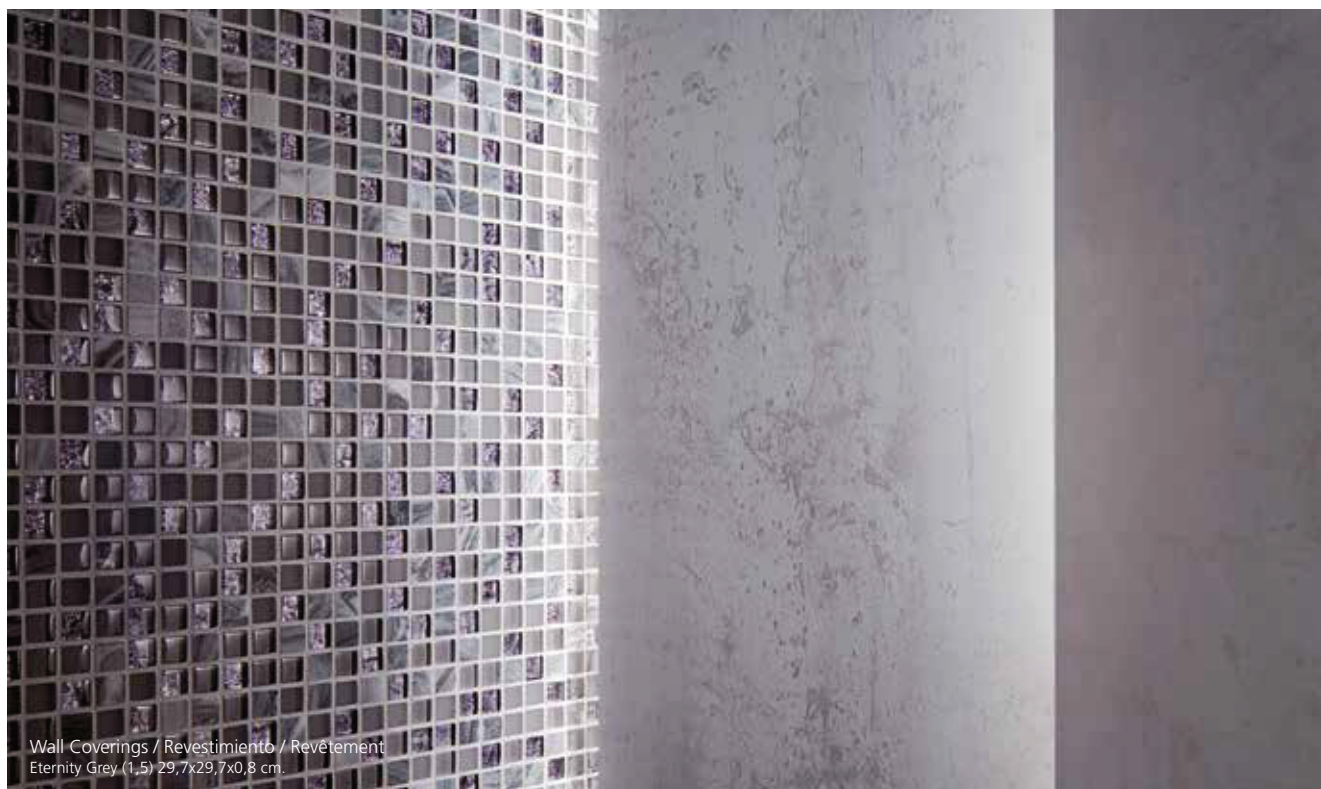

Eternity White
1,5x1,5cm - 5/8"x5/8"

GLASS / VIDRIO / VERRE
MARBLE / MÁRMOL / MARBRE

Butech: Colorstuk Rapid Blanco

Eternity Mini Strip White

GLASS / VIDRIO / VERRE
MARBLE / MÁRMOL / MARBRE

Butech: Colorstuk Rapid Blanco