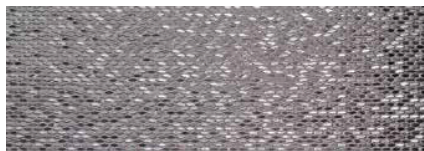

MADISON

Revestimiento Monoporosa Rectificado / Wall Tiles Rectified