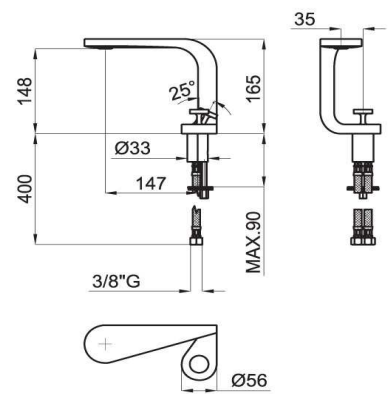

by LUIS VIDAL

Single lever basin mixer 3/8". Ø25 mm ceramic cartridge. Length of hoses 365 mm. without pop-up waste. Flow rate (mixed water) 9 l/min. at 3 bar.

Mitigeur lavabo avec cartouche Ø25mm. flexibles raccords 3/8". Longueur 365 mm., sans vidage. À 3 bars de pression (eau mélangée) 9 l/min.

- 100123650 - N199999578 ChrÉme - ChrÉmé
- 100123649 - N199999579 White - Blanc

FIEur mÉuntÉ bath shÉwer mixer 1/2". SpÉut with flÉw-bracker. autÉmatic diverter. ShÉwer kit included.

Mitigeur bain/dÉuche installatiÉn au sÉ avec cartÉuche Ø35 mm. RaccÉdement 1/2". DÉuchette, flexible et suppÉrt inclus. Inverseur autÉmatique.