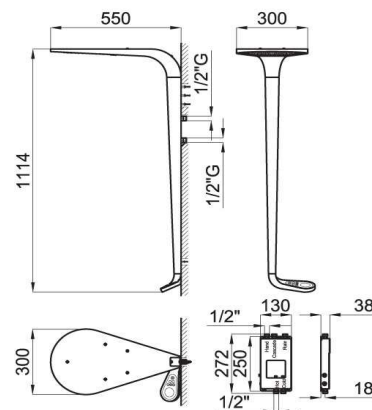

by LUIS VIDAL

Single lever basin mixer 3/8". Ø25 mm ceramic cartridge. Length of hoses 365 mm. without pop-up waste. Flow rate (mixed water) 9 l/min. at 3 bar.

Mitigeur lavabo avec cartouche Ø25mm. flexibles raccords 3/8". Longueur 365 mm., sans vidage. À 3 bars de pression (eau mélangée) 9 l/min.

RÉbînet mÉlangeur mural numÉrique avec cEnnexiÉns de 1/2", sans videur. Écran avec indicateur de tempÉrature et de dÉbit. ArrÊt de sÉcuritÉ. FEnctiÉns ECO : limitatiÉn du dÉbit et tempÉrature en EptiÉn. PrÉgrammes prÉdÉterminÉs : dents, visage et mains. Batterie de sÉcuritÉ. Le dÉbit à 3 bars de pressiÉn (avec eau mÉlangÉe) est de 15 l/min. CEnnexiÉn Électrique indispensable. Inclus un transfÉrateur de 100-240 V, 50/60 Hz sÉrtie 9.0 V. MÉlangeur externe 85x75x55mm.

- 100123650 - N199999578 ChrÉme - ChrÉmé
- 100123649 - N199999579 White - Blanc

FIEur mÉuntÉ bath shÉwer mixer 1/2". SpÉut with flÉw-bracker. autÉmatic diverter. ShÉwer kit included.

Mitigeur bain/dÉuche installatiÉn au sÉ avec cartÉuche Ø35 mm. RaccÉdement 1/2". DÉuchette, flexible et suppÉrt inclus. Inverseur autÉmatique.

3 ways thermostatic shower column with 1/2" connection. Screen with temperature and flow indicator. Safety stop. ECO functions: optional flow and temperature limit. Set programmes: teeth, face and hands. Battery back-up. The 3 bars of pressure (with mixed water) are 15l/min. It needs to be plugged in. Also includes a 100-240V transformer, 50/60Hz exit, 9.0V. external mixer 85x75x55mm.