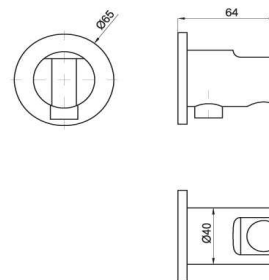

Support mural avec prise d'eau (1)

100123143 - N199999586

Chrome - Chromé

100123157 - N199999585

White - Blanc