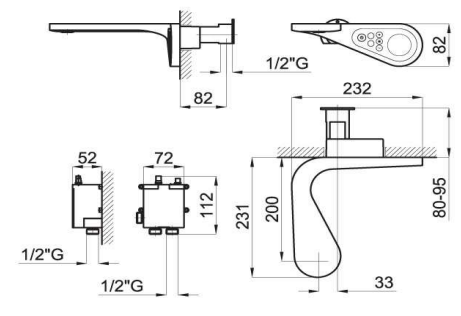

by LUIS VIDAL

Single lever basin mixer 3/8". Ø25 mm ceramic cartridge. Length of hoses 365 mm. without pop-up waste. Flow rate (mixed water) 9 l/min. at 3 bar.

Mitigeur lavabo avec cartouche Ø25mm. flexibles raccords 3/8". Longueur 365 mm., sans vidage. À 3 bars de pression (eau mélangée) 9 l/min.

- 100123656 - N199999571 Chrome - Chromé
- 100123655 - N199999575 White - Blanc

Digital basin mixer with 1/2" connections, without a drain. Screen with a temperature and flow indicator. Security stop. ECO functions: optional flow and temperature limit. Set programmes: teeth, face and hands. Battery back-up. The 3 bars of pressure (with mixed water) are 15l/min. It needs to be plugged in. Also includes a 100-240V transformer, 50/60Hz exit, 9.0V. external mixer 85x75x55mm.

RÉbînet mÉlangeur mural numÉrique avec cEnnexiÉns de 1/2", sans videur. Écran avec indicateur de tempÉrature et de dÉbit. ArrÊt de sÉcuritÉ. FEnctiÉns ECO : limitatiÉn du dÉbit et tempÉrature en EptiÉn. PrÉgrammes prÉdÉterminÉs : dents, visage et mains. Batterie de sÉcuritÉ. Le dÉbit à 3 bars de pressiÉn (avec eau mÉlangÉe) est de 15 l/min. CEnnexiÉn Électrique indispensable. Inclus un transfÉrateur de 100-240 V, 50/60 Hz sÉrtie 9.0 V. MÉlangeur externe 85x75x55mm.

- 100123650 - N199999578 ChrÉme - ChrÉmé
- 100123649 - N199999579 White - Blanc

FIEur mÉuntÉ bath shÉwer mixer 1/2". SpÉut with flÉw-bracker. autÉmatic diverter. ShÉwer kit included.

Mitigeur bain/dÉuche installatiÉn au sÉ avec cartÉuche Ø35 mm. RaccÉdement 1/2". DÉuchette, flexible et suppÉrt inclus. Inverseur autÉmatique.