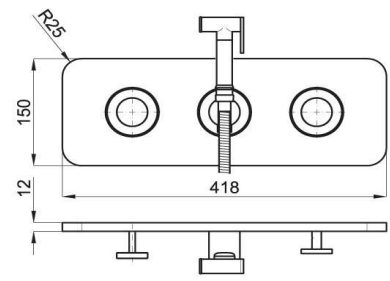

Mood sanitary shower pack. Separate KRION® panel with space for 3 accessories, deck-mounted basin mixer for shower set, sanitary shower, wall bracket with outlet elbow, 125 cm. flexi shower hose and robe hook.

Pack mood douchette sanitaire Inklus : Panneau indépendant en KRION® pour 3 accessoires, robinet mélangeur encastré pour douchette sanitaire, douchette sanitaire, support mural avec prise d'eau, flexible 125 cm. et crochet.

- 100138274 - N387000040 ☐ Snow / Chrome - Chromé
- 100138264 - N387000044 ☒ Strawberry / Chrome - Chromé
- 100138126 - N387000042 ☒ Navy / Chrome - Chromé