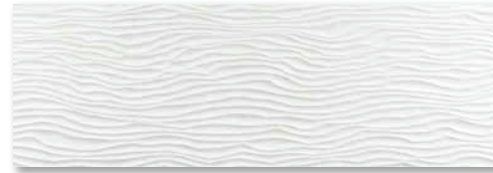

NEWPORT.PARK

REVESTIMIENTO
WALL TILE

PARK WHITE
V1440151 - 100156062
33.3x100 cm (x12.0 mm) 13"x39 1/2"
Monoporosa Wall tile
V2
G271
Batch: Junta Colorstak Blanco ✓