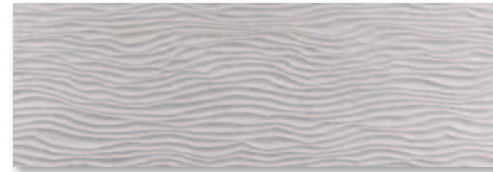

NEWPORT.PARK

REVESTIMIENTO
WALL TILE

PARK WHITE
V1440151 - 100156062
33.3x100 cm (x12.0 mm) 13"x39 1/2"
Monoporosa Wall tile
V2
G271
Batch: Junta Colorstak Blanco ✓

PARK BEIGE
V1440157 - 100155988
33.3x100 cm (x12.0 mm) 13"x39 1/2"
Monoporosa Wall tile
V2
G271
Batch: Junta Colorstak Marfil ✓