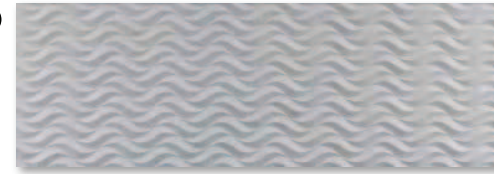

ISLAND GRAY
V1440137 - 100155764
33.3x100 cm (x12.0 mm) 13"x39 1/2"
Monoporosa Wall tile
V2
G271
Batch: Junta Colorstak Gris