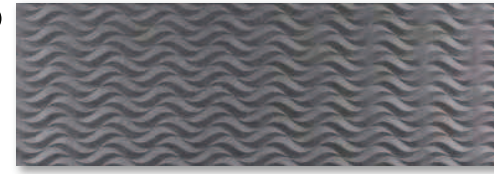

ISLAND DARK GRAY
V1440136 - 100155763
33.3x100 cm (x12.0 mm) 13"x39 1/2"
Monoporosa Wall tile
V2
G271
Batch: Junta Colorstak Antracita

WALL TILES

EMBALAJE / PACKAGING				COLOCACIÓN / LAYING				IMPORTANTE / IMPORTANT
Descripción / Description	x Caja / Box			x Pallet			Recomendamos / We recommend: Butech	✓ color de junta recomendado / recommended grout colour
	Piezas / Pieces	M² / M²	Kg* / Kg*	Box / Box	M² / M²	Kg* / Kg*	Adhesivo / Adhesive	Junta / Grout
Century 33.3x100 cm	4	1.33	22.12	55	73.26	1216	Fr-One	Colorstak
Island 33.3x100 cm	3	1.00	17.96	55	54.94	987		

*Valores aproximados / Approximated values