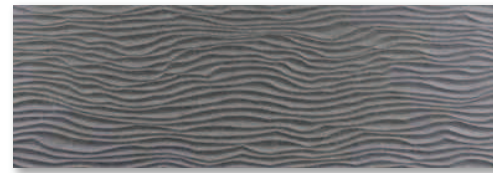

PARK DARK GRAY
V1440156 - 100155989
33.3x100 cm (x12.0 mm) 13"x39 1/2"
Monoporosa Wall tile
V2
G271
Batch: Junta Colorstak Antracita ✓

WALL TILES

EMBALAJE PACKAGING				COLOCACIÓN LAYING			IMPORTANTE IMPORTANT
Descripción Description	x Caja Box			x Pallet			Recomendamos We recommend Butech
	Piezas Pieces	M²	Kg*	Box	M²	Kg*	Adhesivo Adhesive Junta Grout
Old 33.3x100 cm	3	1.00	19.83	55	54.94	1090	Fr-One Colorstak
Park 33.3x100 cm	3	1.00	18.98	55	54.94	1044	

✓ color de junta recomendado recommended grout colour

⬆ En la colocación, las flechas de la parte posterior deben de apuntar siempre hacia arriba
If there are arrows on the back of the tiles, these should be laid pointing upwards

pavimento a juego matching floor: Newport 80x80 / 59.6x59.6 / 44.3x44.3 cm

*Valores aproximados (approximated values)