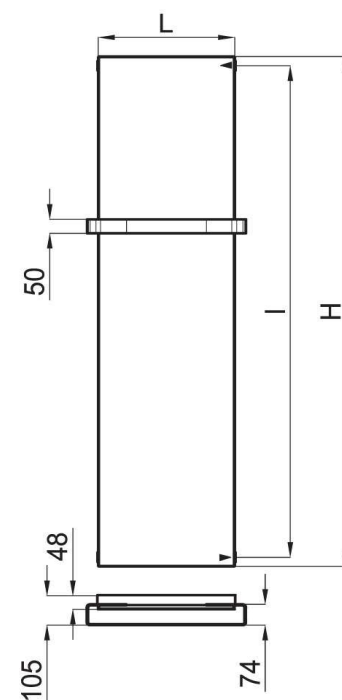

# Lis Reflex

This series is made of steel to guarantee the longer life of the product. Its mirrored finish is combined with a unique design. The radiator includes a towel rail; this can be assembled easily after the radiator is installed. The towel rails also have adjustable heights to adapt to customers' requirements.

Cette série est fabriquée en acier de manière à prolonger la vie utile du produit. Sa finition réfléchissante à effet miroir est combinée avec un design singulier. Le radiateur comporte un porteserviette ; ce dernier peut être monté lorsque le radiateur a déjà été installé, ce qui permet de l'assembler sans difficulté si le porteserviette est souhaité ultérieurement. Ces porteserviettes sont par ailleurs réglables en hauteur pour les adapter aux besoins de toutes les personnes.

L mm	465
I mm	550 - 1760
H mm	1820
Tubo N°	•
Kcal/h Watt	636 - 740
Resist. W	750
Fij. N°	4

450x1820 mm.

(,)		100041643 - N521280201		Steel-mirror - Acier-miroir
(E1)		100041639 - N521080301		Steel-mirror - Acier-miroir
(ET1)		100061852 - N506000003		Steel-mirror - Acier-miroir