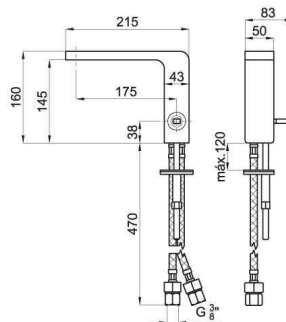

Single lever basin mixer 3/8". Ø25 mm ceramic cartridge. Length of hoses 470 mm. without pop-up waste. Spout with flow-bracker (limit flow rate at 8 l/min. at 3 bar to avoid splashing water).

Mitigeur lavabo avec cartouche Ø25mm. flexibles raccords 3/8". Longueur 470 mm., sans vidage. Bec avec brise-jet laminaire et limiteur de débit à 8 l/min. pour éviter les éclaboussures.

100063524 - N19999987

 Chrome - Chromé

100073047 - N19999987

 White - Blanc

3,6 48

3,7 56

High spout single lever basin mixer 3/8". Ø25 mm ceramic cartridge. Length of hoses 470 mm. Without pop-up waste. Spout with flow-bracker (limit flow rate at 8 l/min. at 3 bar to avoid splashing water).

Mitigeur lavabo bec haut avec cartouche Ø25 mm. Flexibles raccorments 3/8". Longueur 470 mm., sans vidage. Bec avec brise-jet laminaire et limiteur de débit à 8 l/min. pour éviter les éclaboussures.

100063523 - N19999983

100063517 - N19999986

Chrome - Chromé

100073040 - N19999902

White - Blanc

Single lever bidet mixer 3/8". Ø25 mm ceramic cartridge. Length of hoses 470 mm. Without pop-up waste. Flow rate (mixed water) 7,6 l/min. at 3 bar.