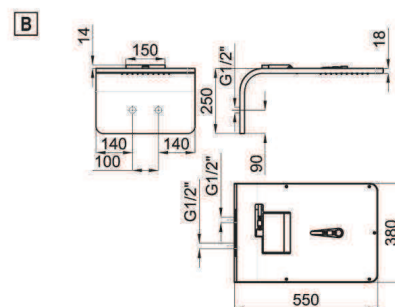

Rain function shower head with 1/2". Flow rate (mixed water) 10,75 l/min. at 3 bar.

Pomme de douche fonction pluie. À 3 bars de pression (eau mélangée) 10,75 l/min.

100063526 - N19999988

☐ Mirror - Miroir

100082392 - N19999861

☐ White - Blanc

Rain+cascade shower head with 1/2" connectors. Flow rate (mixed water) 16,80 l/min. at 3 bar.

Pomme de douche fonction pluie + cascade avec raccords de 1/2". À 3 bars de pression (eau mélangée) 16,80 l/min.

100089933 - N19999811

☐ Mirror - Miroir