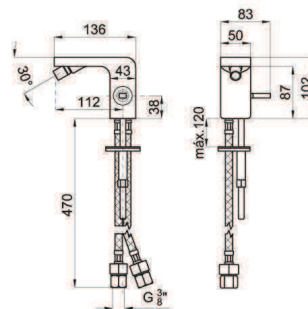

100063524 - N19999987

 Chrome - Chromé

100073047 - N19999987

 White - Blanc

3,6 48

3,7 56

High spout single lever basin mixer 3/8". Ø25 mm ceramic cartridge. Length of hoses 470 mm. Without pop-up waste. Spout with flow-bracker (limit flow rate at 8 l/min. at 3 bar to avoid splashing water).

White - Blanc

10 12

Floor mounted basin mixer 3/8". Spout with flow-bracker. Flow rate (mixed water) 12,23 l/min. at 3 bar.

Mitigeur lavabo installation au sol avec cartouche Ø35 mm. Raccordements 3/8". Bec avec brise-jet laminaire. Chute d'eau en effet cascade. À 3 bars de pression (eau mélangée) 12,23 l/min.

100063517 - N19999986

Chrome - Chromé

100073040 - N19999902

White - Blanc

Single lever bidet mixer 3/8". Ø25 mm ceramic cartridge. Length of hoses 470 mm. Without pop-up waste. Flow rate (mixed water) 7,6 l/min. at 3 bar.

Mitigeur bidet avec cartouche Ø25 mm. Flexibles raccordement 3/8" longueur 470 mm. Sans vidage. À 3 bars de pression (eau mélangée) 7,6 l/min.

100063519 - N19999980 Chrome - Chromé

100073042 - N19999899 White - Blanc