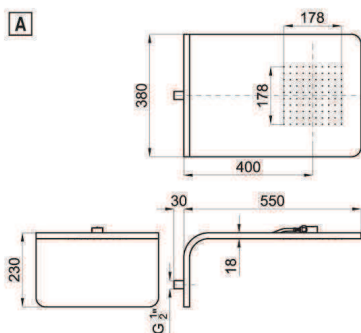

Rain function shower head with 1/2". Flow rate (mixed water) 10,75 l/min. at 3 bar.

Pomme de douche fonction pluie. À 3 bars de pression (eau mélangée) 10,75 l/min.

100063526 - N19999988

☐ Mirror - Miroir

100082392 - N19999861

☐ White - Blanc

Rain+cascade shower head with 1/2" connectors. Flow rate (mixed water) 16,80 l/min. at 3 bar.

Pomme de douche fonction pluie + cascade avec raccords de 1/2". À 3 bars de pression (eau mélangée) 16,80 l/min.

100089933 - N19999811

☐ Mirror - Miroir