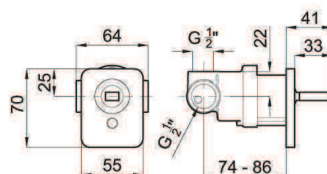

Concealed shower mixer 1/2". Flow rate (mixed water) 18,57 l/min. at 3 bar.

Mitigeur douche à encastrer. Raccordements 1/2". À 3 bars de pression (eau mélangée) 18,57 l/min.

100063521 - N19999981 ☐ Chrome - Chromé

100073044 - N19999895 ☐ White - Blanc