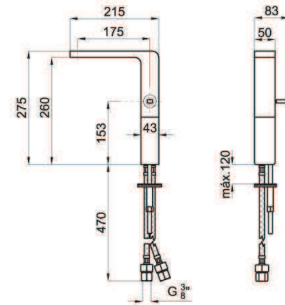

Single lever basin mixer 3/8". Ø25 mm ceramic cartridge. Length of hoses 470 mm. without pop-up waste. Spout with flow-bracker (limit flow rate at 8 l/min. at 3 bar to avoid splashing water).

Mitigeur lavabo avec cartouche Ø25mm. flexibles raccords 3/8". Longueur 470 mm., sans vidage. Bec avec brise-jet laminaire et limiteur de débit à 8 l/min. pour éviter les éclaboussures.

100063524 - N19999987

 Chrome - Chromé

100073047 - N19999987

 White - Blanc

3,6 48

3,7 56

High spout single lever basin mixer 3/8". Ø25 mm ceramic cartridge. Length of hoses 470 mm. Without pop-up waste. Spout with flow-bracker (limit flow rate at 8 l/min. at 3 bar to avoid splashing water).

Mitigeur lavabo bec haut avec cartouche Ø25 mm. Flexibles raccorments 3/8". Longueur 470 mm., sans vidage. Bec avec brise-jet laminaire et limiteur de débit à 8 l/min. pour éviter les éclaboussures.

100063523 - N19999983

Chrome - Chromé

100073041 - N19999900

White - Blanc

3,6 56

EX

Wall mounted basin mixer 1/2". Ø25 mm ceramic cartridge. Without pop-up waste. Spout with flow-bracker. Flow rate (mixed water) 9,92 l/min. at 3 bar.