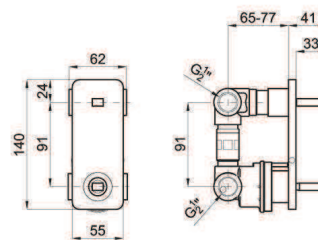

100063524 - N19999987

 Chrome - Chromé

100073047 - N19999987

 White - Blanc

3,6 48

3,7 56

High spout single lever basin mixer 3/8". Ø25 mm ceramic cartridge. Length of hoses 470 mm. Without pop-up waste. Spout with flow-bracker (limit flow rate at 8 l/min. at 3 bar to avoid splashing water).

White - Blanc

10 12

Floor mounted basin mixer 3/8". Spout with flow-bracker. Flow rate (mixed water) 12,23 l/min. at 3 bar.

Mitigeur lavabo installation au sol avec cartouche Ø35 mm. Raccordements 3/8". Bec avec brise-jet laminaire. Chute d'eau en effet cascade. À 3 bars de pression (eau mélangée) 12,23 l/min.

100063517 - N19999986

Chrome - Chromé

100073040 - N19999902

White - Blanc

Single lever bidet mixer 3/8". Ø25 mm ceramic cartridge. Length of hoses 470 mm. Without pop-up waste. Flow rate (mixed water) 7,6 l/min. at 3 bar.

Mitigeur bidet avec cartouche Ø25 mm. Flexibles raccordement 3/8" longueur 470 mm. Sans vidage. À 3 bars de pression (eau mélangée) 7,6 l/min.

100063519 - N19999980 Chrome - Chromé

100073042 - N19999899 White - Blanc