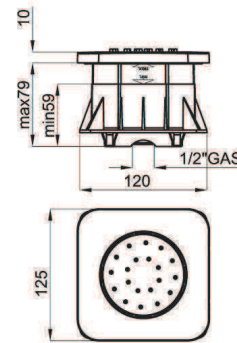

100063518 - N19999982

Chrome - Chromé

100073038 - N19999896

White - Blanc

4 hole deckmounted bath set 1/2". Consisting of: handle, bath spout, diverter and hand shower with flexi shower 150 cm. Spout with flow-bracker. Flow rate (mixed water) 13,64 l/min. at 3 bar for spout and 13,76 l/min. at 3 bar for handshower.

100063526 - N19999988

Mirror - Miroir

100082392 - N19999861

White - Blanc

Rain+cascade shower head with 1/2" connectors. Flow rate (mixed water) 16,80 l/min. at 3 bar.

Pomme de douche fonction pluie + cascade avec raccords de 1/2". À 3 bars de pression (eau mélangée) 16,80 l/min.

100089933 - N19999811

Mirror - Miroir

Wall mounted body jet 1/2". Minimum flow rate required: 4 l/min. at 3 bar

Buse latérale douche 1/2". Requiert un débit minimum à 3 bars de 4 l/min.

100065936 - N140140023 Chrome - Chromé

NEW 100137901 - N140140072 White - Blanc

1/2" concealed body jet. Minimum flow rate required: 3,55 l/min. at 3 bar

Buse latérale douche 1/2". Requiert un débit minimum à 3 bars de 3,55 l/min.

100093549 - N199999773 Chrome - Chromé