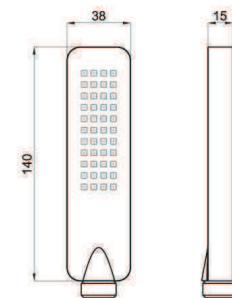

NEW 100137901 - N140140072 White - Blanc

1/2" concealed body jet. Minimum flow rate required: 3,55 l/min. at 3 bar

Buse latérale douche 1/2". Requiert un débit minimum à 3 bars de 3,55 l/min.

100093549 - N199999773 Chrome - Chromé

Wall handshower holder with shower outlet elbow 1/2"

Support mural fixe avec prise d'eau. Raccordement 1/2"

100063527 - N19999985 Chrome - Chromé

100073046 - N199999891 White - Blanc

Single function handshower