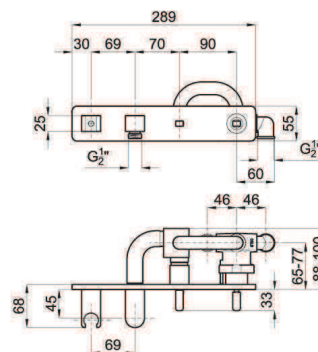

Concealed bath/shower mixer 1/2"+ wall handshower holder + shower wall bracket. Automatic diverter. Flow rate (mixed water) 16,26 l/min. at 3 bar.

Mitigeur bain/douche à encastrer avec support, prise d'eau et inverseur (flexible et douchette n'est pas inclus). Raccordements 1/2". À 3 bars de pression (eau mélangée) 16,26 l/min.

100063516 - N19999984 ☐ Chrome - Chromé

100073036 - N19999892 ☐ White - Blanc