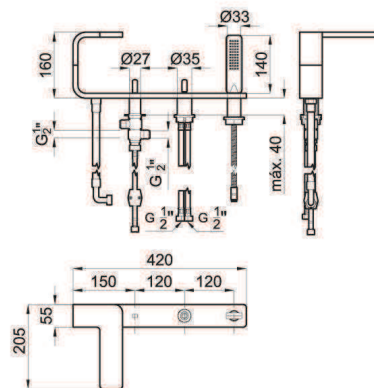

100073036 - N19999892 White - Blanc

Concealed shower mixer 1/2". Flow rate (mixed water) 18,57 l/min. at 3 bar.

Mitigeur douche à encastrer. Raccordements 1/2". À 3 bars de pression (eau mélangée) 18,57 l/min.

100063521 - N19999981 Chrome - Chromé

100073044 - N19999895 White - Blanc

Floor mounted bath shower mixer 1/2". Spout with flow-bracker. automatic diverter. Flow rate (mixed water) 14,83 l/min. at 3 bar for spout and 14,12 l/min. at 3 bar for handshower.

Mitigeur bain/douche installation au sol avec cartouche Ø35 mm. Raccordement 1/2". Douche, flexible et support inclus. Inverseur automatique. Bec avec brise-jet laminaire. Chute d'eau en effet cascade. À 3 bars de pression (eau mélangée) 14,83 l/min. pour bec et 14,12 l/min. pour douche.

100063518 - N19999982

Chrome - Chromé

100073038 - N19999896

White - Blanc

4 hole deckmounted bath set 1/2". Consisting of: handle, bath spout, diverter and hand shower with flexi shower 150 cm. Spout with flow-bracker. Flow rate (mixed water) 13,64 l/min. at 3 bar for spout and 13,76 l/min. at 3 bar for handshower.