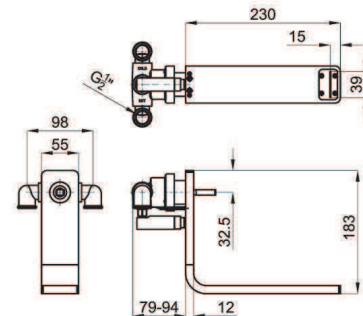

100063524 - N19999987

 Chrome - Chromé

100073047 - N19999987

 White - Blanc

3,6 48

3,7 56

High spout single lever basin mixer 3/8". Ø25 mm ceramic cartridge. Length of hoses 470 mm. Without pop-up waste. Spout with flow-bracker (limit flow rate at 8 l/min. at 3 bar to avoid splashing water).

Mitigeur lavabo bec haut avec cartouche Ø25 mm. Flexibles raccorments 3/8". Longueur 470 mm., sans vidage. Bec avec brise-jet laminaire et limiteur de débit à 8 l/min. pour éviter les éclaboussures.

100063523 - N19999983

Chrome - Chromé

100073041 - N19999900

White - Blanc

3,6 56

EX

Wall mounted basin mixer 1/2". Ø25 mm ceramic cartridge. Without pop-up waste. Spout with flow-bracker. Flow rate (mixed water) 9,92 l/min. at 3 bar.

Mitigeur lavabo à encastrer avec cartouche Ø25 mm. Raccordement 1/2". Sans vidage. Bec avec brise-jet laminaire. À 3 bars de pression (eau mélangée) 9,92 l/min.

100063522 - N19999990

Chrome - Chromé

100073039 - N19999894