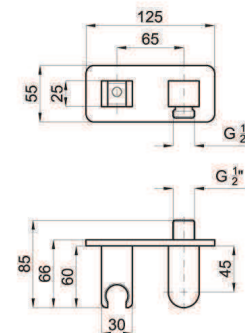

100063518 - N19999982

Chrome - Chromé

100073038 - N19999896

White - Blanc

4 hole deckmounted bath set 1/2". Consisting of: handle, bath spout, diverter and hand shower with flexi shower 150 cm. Spout with flow-bracker. Flow rate (mixed water) 13,64 l/min. at 3 bar for spout and 13,76 l/min. at 3 bar for handshower.

100063526 - N19999988

Mirror - Miroir

100082392 - N19999861

White - Blanc

Rain+cascade shower head with 1/2" connectors. Flow rate (mixed water) 16,80 l/min. at 3 bar.

Pomme de douche fonction pluie + cascade avec raccords de 1/2". À 3 bars de pression (eau mélangée) 16,80 l/min.

100089933 - N19999811

Mirror - Miroir

Wall mounted body jet 1/2". Minimum flow rate required: 4 l/min. at 3 bar

Buse latérale douche 1/2". Requiert un débit minimum à 3 bars de 4 l/min.

100065936 - N140140023 Chrome - Chromé

NEW 100137901 - N140140072 White - Blanc

1/2" concealed body jet. Minimum flow rate required: 3,55 l/min. at 3 bar

Buse latérale douche 1/2". Requiert un débit minimum à 3 bars de 3,55 l/min.

100093549 - N199999773 Chrome - Chromé